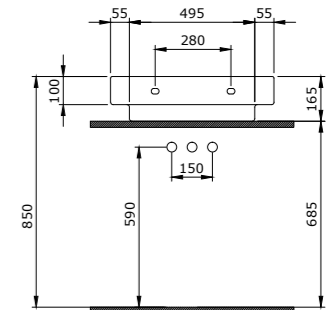

1077-001-0126 ГЛЯНЦЕВЫЙ БЕЛЫЙ