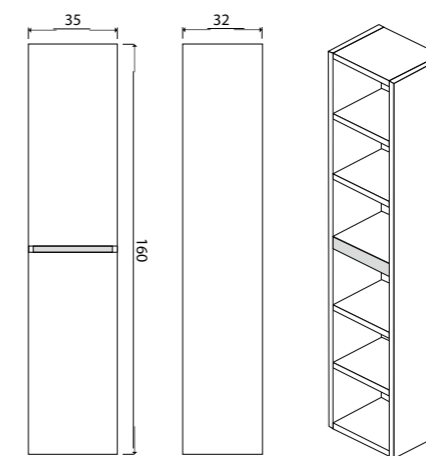

+ Преимуществом тумбы Etна являются два внутренних ящика

Etна пенал подвесной (ш 35 в 160 г 32)

11-1035CH	White	
11-1035TR	Soft	

Etna

- 550 x 800 (8-550800E арт.)

Зеркало с навесным светильником и выключателем, датчик на движение