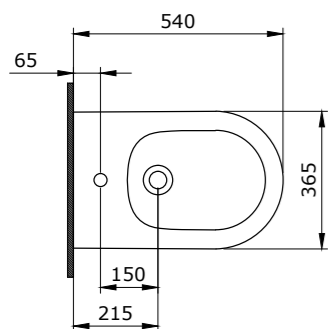

1451 Унитаз подвесной Taormina Pro Rimless

- Подходят крышки: A0323
- ГАРАНТИЯ 10 ЛЕТ

1451-001-0129 ГЛЯНЦЕВЫЙ БЕЛЫЙ

1121 Подвесное биде Taormina Arch

- С одним отверстием для смесителя
- ГАРАНТИЯ 10 ЛЕТ

1121-001-0120	ГЛЯНЦЕВЫЙ БЕЛЫЙ	
1121-006-0120	МАТОВЫЙ СЕРЫЙ	
1121-007-0120	МАТ. «ЖАСМИН»	
1121-025-0120	МАТ. КОФЕЙНЫЙ	
1121-027-0120	МАТОВЫЙ ЗЕЛЕНый	
1121-029-0120	МАТ. СВЕТЛО-ГОЛУБОЙ	
1121-004-0120	МАТ. ЧЕРНЫЙ	
1121-005-0120	ГЛЯНЦЕВЫЙ ЧЕРНЫЙ	

A0300 Сидение-крышка для унитаза

- Для подвесного унитаза 1012 Taormina Arch
- Крышка из дюропласта с микролифтом
- Легко очищается, разбирается и собирается
- ГАРАНТИЯ 2 ГОДА

A0300-001	ГЛЯНЦЕВЫЙ БЕЛЫЙ	
A0300-006	МАТОВЫЙ СЕРЫЙ	
A0300-007	МАТ. «ЖАСМИН»	
A0300-025	МАТ. КОФЕЙНЫЙ	
A0300-027	МАТОВЫЙ ЗЕЛЕНый	
A0300-029	МАТ. СВЕТЛО-ГОЛУБОЙ	
A0300-033	МАТОВЫЙ МЯТНЫЙ	
A0300-004	МАТ. ЧЕРНЫЙ	
A0300-005	ГЛЯНЦЕВЫЙ ЧЕРНЫЙ	

A0330 Сидение-крышка для унитаза

- Крышка из дюропласта с микролифтом
- Легко очищается, разбирается и собирается
- Супертонкое
- ГАРАНТИЯ 2 ГОДА

A0330-001 ГЛЯНЦЕВЫЙ БЕЛЫЙ

A0374 Крышка для унитаза

- Крышка из дюропласта с микролифтом
- Легко очищается, разбирается и собирается
- ГАРАНТИЯ 2 ГОДА

A0374-001 ГЛЯНЦЕВЫЙ БЕЛЫЙ

A0322 Сидение-крышка для унитаза

- Крышка из дюропласта с микролифтом
- Легко очищается, разбирается и собирается
- ГАРАНТИЯ 2 ГОДА

A0322-001 ГЛЯНЦЕВЫЙ БЕЛЫЙ

A0325 Сидение-крышка для унитаза

- Крышка из дюропласта с микролифтом
- Легко очищается, разбирается и собирается
- ГАРАНТИЯ 2 ГОДА

A0325-001 ГЛЯНЦЕВЫЙ БЕЛЫЙ