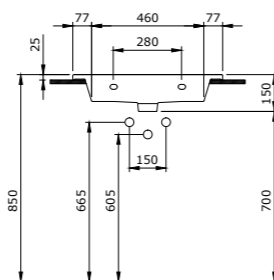

1393 Двойная раковина Milano 120 см

- С двумя отверстиями под смеситель
- Установка на столешнице и на стене
- ГАРАНТИЯ 10 ЛЕТ

1393-001-0126 ГЛЯНЦЕВЫЙ БЕЛЫЙ

1105 Раковина с выступами Milano 100 см

- С одним отверстием для смесителя, с отверстием перелива
- Установка на столешнице и на стене
- ГАРАНТИЯ 10 ЛЕТ

1105-001-0126 ГЛЯНЦЕВЫЙ БЕЛЫЙ

1105-004-0126 МАТОВЫЙ ЧЕРНЫЙ

1394 Раковина с подставкой Milano 120 см

- С одним отверстием для смесителя, с отверстием перелива
- Установка на столешнице и на стене
- ГАРАНТИЯ 10 ЛЕТ

1394-001-0126 ГЛЯНЦЕВЫЙ БЕЛЫЙ

1113 Раковина с выступами Milano 80 см

- С одним отверстием для смесителя, с отверстием перелива
- Установка на столешнице и на стене
- ГАРАНТИЯ 10 ЛЕТ

1113-001-0126 ГЛЯНЦЕВЫЙ БЕЛЫЙ

1113-004-0126 МАТОВЫЙ ЧЕРНЫЙ

1161 Раковина с выступами Milano 60 см

- С одним отверстием для смесителя, с отверстием перелива
- Установка на столешнице и на стене
- ГАРАНТИЯ 10 ЛЕТ

1161-001-0126 ГЛЯНЦЕВЫЙ БЕЛЫЙ

1161-004-0126 МАТОВЫЙ ЧЕРНЫЙ

1111 Двойная раковина Milano 120 см

- С двумя отверстиями под смеситель
- Установка на столешнице и на стене
- ГАРАНТИЯ 10 ЛЕТ

1111-001-0126 ГЛЯНЦЕВЫЙ БЕЛЫЙ