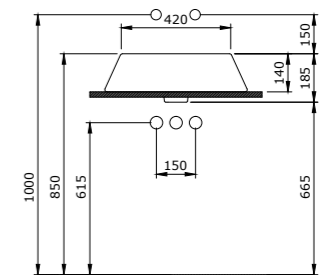

1005-001-0126	ГЛЯНЦЕВЫЙ БЕЛЫЙ	
1005-006-0126	МАТОВЫЙ СЕРЫЙ	
1005-007-0126	МАТ. «ЖАСМИН»	
1005-025-0126	МАТ. КОФЕЙНЫЙ	
1005-004-0126	МАТ. ЧЕРНЫЙ	
1005-005-0126	ГЛЯНЦЕВЫЙ ЧЕРНЫЙ