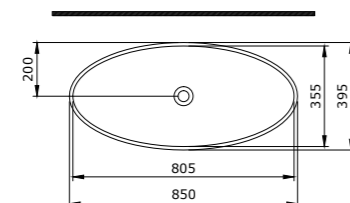

- Без отверстия для смесителя, без перелива
- Установка только на столешницу
- 1219-xxx Керамическая сифонная крышка заказывается отдельно
- ГАРАНТИЯ 10 ЛЕТ