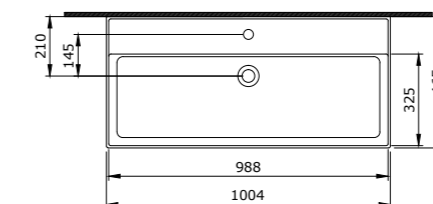

1376 Раковина Milano 60 см

- С отверстием перелива
- Установка на столешнице и на стене
- ГАРАНТИЯ 10 ЛЕТ

1376-001-0126 ГЛЯНЦЕВЫЙ БЕЛЫЙ

1377 Раковина Milano 80 см

- С отверстием перелива
- Установка на столешнице и на стене
- ГАРАНТИЯ 10 ЛЕТ

1377-001-0126 ГЛЯНЦЕВЫЙ БЕЛЫЙ

1378 Раковина Milano 100 см

- С отверстием перелива
- Установка на столешнице и на стене
- ГАРАНТИЯ 10 ЛЕТ

1378-001-0126 ГЛЯНЦЕВЫЙ БЕЛЫЙ