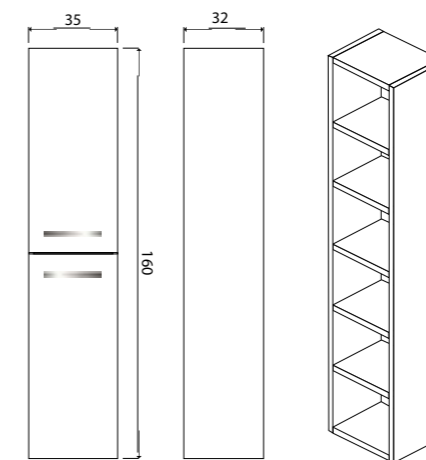

Ares пенал подвесной (ш 35 в 160 г 32)

50-1035WB	White	
50-1035BB	Beton	
50-1035DB	Davos	

Milano

Зеркало с LED-подсветкой и сенсорным выключателем

- 800 x 680 (1-800680M арт.)
- 915 x 685 (1-915685M арт.)
- 1200 x 700 (1-1200700M арт.)