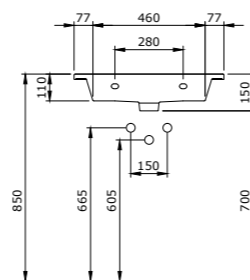

1393 Двойная раковина Milano 120 см

- С двумя отверстиями под смеситель
- Установка на столешнице и на стене
- ГАРАНТИЯ 10 ЛЕТ

1393-001-0126 ГЛЯНЦЕВЫЙ БЕЛЫЙ

1105 Раковина с выступами Milano 100 см

- С одним отверстием для смесителя, с отверстием перелива
- Установка на столешнице и на стене
- ГАРАНТИЯ 10 ЛЕТ

1105-001-0126 ГЛЯНЦЕВЫЙ БЕЛЫЙ

1105-004-0126 МАТОВЫЙ ЧЕРНЫЙ

1394 Раковина с подставкой Milano 120 см

- С одним отверстием для смесителя, с отверстием перелива
- Установка на столешнице и на стене
- ГАРАНТИЯ 10 ЛЕТ

1394-001-0126 ГЛЯНЦЕВЫЙ БЕЛЫЙ

1113 Раковина с выступами Milano 80 см

- С одним отверстием для смесителя, с отверстием перелива
- Установка на столешнице и на стене
- ГАРАНТИЯ 10 ЛЕТ

1113-001-0126 ГЛЯНЦЕВЫЙ БЕЛЫЙ

1113-004-0126 МАТОВЫЙ ЧЕРНЫЙ

1161 Раковина с выступами Milano 60 см

- С одним отверстием для смесителя, с отверстием перелива
- Установка на столешнице и на стене
- ГАРАНТИЯ 10 ЛЕТ

1161-001-0126 ГЛЯНЦЕВЫЙ БЕЛЫЙ

1161-004-0126 МАТОВЫЙ ЧЕРНЫЙ

1111 Двойная раковина Milano 120 см

- С двумя отверстиями под смеситель
- Установка на столешнице и на стене
- ГАРАНТИЯ 10 ЛЕТ

1111-001-0126 ГЛЯНЦЕВЫЙ БЕЛЫЙ