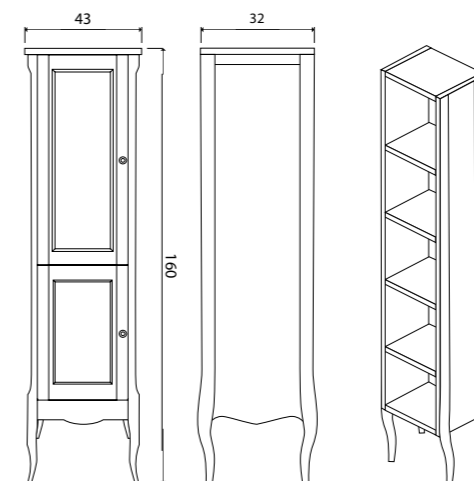

ГАРАНТИЯ 2 ГОДА

Viva тумба напольная (ш 66 в 82 г 47)

- 13-1007W White 
- 13-1007O Olivine 
- 13-1007B Blue 

Viva тумба напольная (ш 85 в 82 г 47)

- 13-1008W White 
- 13-1008O Olivine 
- 13-1008B Blue 

Amelia пенал напольный (ш 43 в 160 г 41)