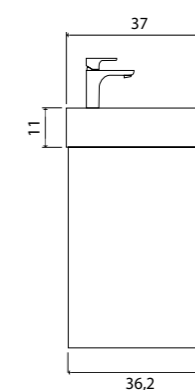

ГАРАНТИЯ 2 ГОДА

Pollino тумба подвесная (ш 36 в 50 г 22)

15-1418-1419W White

5-1418-1419S Soft

Раковины представлены в двух расположениях смесителя

Тумба подвесная Milano Truffle 100  
ш 100 в 40 г 45

ЛДСП EGGER, производство Австрия. Фурнитура Blum, производство Австрия.  
Раковина Milano, производство Турция.