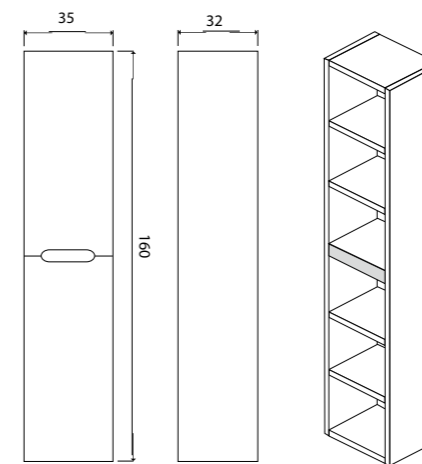

Malibu пенал подвесной (ш 35 в 160 г 32)

7-1035W	White	
7-1035Cap	Capuchino	
7-1035C	Chocolate	

Malibu

Зеркало с LED- подсветкой и сенсорным выключателем

- 550 x 800 (7-550800M арт.)
- 700 x 680 (7-700680M арт.)