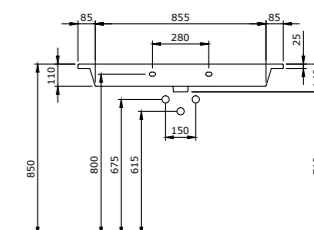

1393 Двойная раковина Milano 120 см

- С двумя отверстиями под смеситель
- Установка на столешнице и на стене
- ГАРАНТИЯ 10 ЛЕТ

1393-001-0126 ГЛЯНЦЕВЫЙ БЕЛЫЙ

1105 Раковина с выступами Milano 100 см

- С одним отверстием для смесителя, с отверстием перелива
- Установка на столешнице и на стене
- ГАРАНТИЯ 10 ЛЕТ

1105-001-0126 ГЛЯНЦЕВЫЙ БЕЛЫЙ

1105-004-0126 МАТОВЫЙ ЧЕРНЫЙ

1394 Раковина с подставкой Milano 120 см

- С одним отверстием для смесителя, с отверстием перелива
- Установка на столешнице и на стене
- ГАРАНТИЯ 10 ЛЕТ

1394-001-0126 ГЛЯНЦЕВЫЙ БЕЛЫЙ

1113 Раковина с выступами Milano 80 см

- С одним отверстием для смесителя, с отверстием перелива
- Установка на столешнице и на стене
- ГАРАНТИЯ 10 ЛЕТ

1113-001-0126 ГЛЯНЦЕВЫЙ БЕЛЫЙ

1113-004-0126 МАТОВЫЙ ЧЕРНЫЙ

1161 Раковина с выступами Milano 60 см

- С одним отверстием для смесителя, с отверстием перелива
- Установка на столешнице и на стене
- ГАРАНТИЯ 10 ЛЕТ

1161-001-0126 ГЛЯНЦЕВЫЙ БЕЛЫЙ

1161-004-0126 МАТОВЫЙ ЧЕРНЫЙ

1111 Двойная раковина Milano 120 см

- С двумя отверстиями под смеситель
- Установка на столешнице и на стене
- ГАРАНТИЯ 10 ЛЕТ

1111-001-0126 ГЛЯНЦЕВЫЙ БЕЛЫЙ