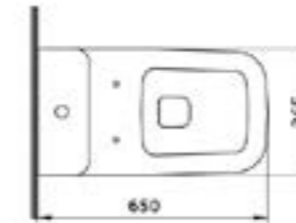

1017 Чаша унитаза Taormina Arch

1018 Бачок унитаза Taormina Arch

- Подходят крышки: A0300, A0330
- Скрытая запорная арматура
- Внутренняя гарнитура не в комплекте
- ГАРАНТИЯ 10 ЛЕТ

1017-001-0129 ГЛЯНЦЕВЫЙ БЕЛЫЙ

1018-001-0129 ГЛЯНЦЕВЫЙ БЕЛЫЙ

1480 Чаша унитаза Scala

1465 Бачок унитаза Scala

- Подходят крышки: A0322
- Скрытая запорная арматура
- Внутренняя гарнитура не в комплекте
- ГАРАНТИЯ 10 ЛЕТ

1480-001-0129 ГЛЯНЦЕВЫЙ БЕЛЫЙ

1465-001-0129 ГЛЯНЦЕВЫЙ БЕЛЫЙ

1017 Чаша унитаза Taormina Arch

1126 Бачок унитаза Taormina Arch

- Подходят крышки: A0300, A0330
- Скрытая запорная арматура
- 8100-1004 Кнопка спуска сверху, гарнитура в комплекте
- Бачок крепится на стену
- ГАРАНТИЯ 10 ЛЕТ

1017-001-0129 ГЛЯНЦЕВЫЙ БЕЛЫЙ

1126-001-0129 ГЛЯНЦЕВЫЙ БЕЛЫЙ

1480 Чаша унитаза Scala

1134 Бачок унитаза Scala

- Подходят крышки: A0322
- Используется с унитазом 1480
- Скрытая запорная арматура
- T03-1100B Кнопка спуска сверху, гарнитура в комплекте
- ГАРАНТИЯ 10 ЛЕТ

1480-001-0129 ГЛЯНЦЕВЫЙ БЕЛЫЙ

1134-001-0129 ГЛЯНЦЕВЫЙ БЕЛЫЙ