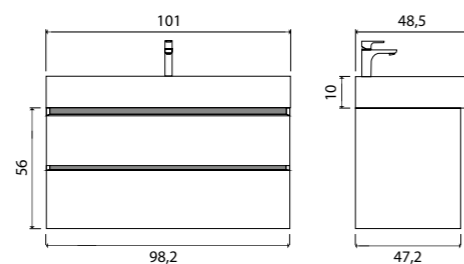

ГАРАНТИЯ 2 ГОДА

Amelia тумба подвесная (ш 80 в 50 г 50)

14-1078G White/Graphite

Amelia тумба подвесная (ш 100 в 50 г 50)

14-1078G White/Graphite

+ Преимуществом тумбы Amelia являются два внутренних ящика

Amelia пенал подвесной (ш 35 в 168 г 33)