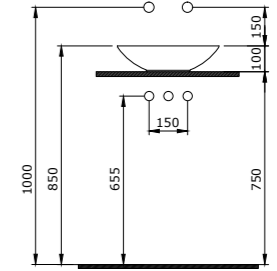

1120-001-0126	ГЛЯНЦЕВЫЙ БЕЛЫЙ	
1120-006-0126	МАТОВЫЙ СЕРЫЙ	
1120-007-0126	МАТ. «ЖАСМИН»	
1120-025-0126	МАТ. КОФЕЙНЫЙ	
1120-004-0126	МАТ. ЧЕРНЫЙ	
1120-005-0126	ГЛЯНЦЕВЫЙ ЧЕРНЫЙ