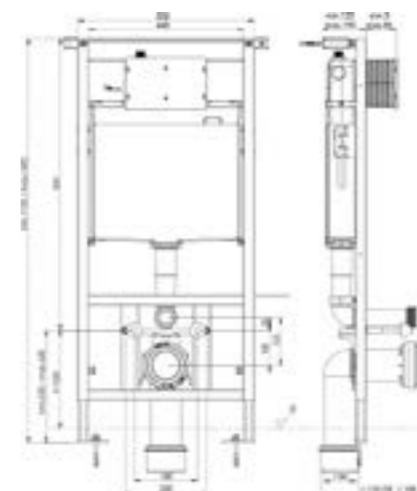

8200-0012	ГЛЯНЦЕВЫЙ БЕЛЫЙ	
8200-0010	МАТОВЫЙ СЕРЫЙ	
8200-0013	МАТ. ЧЕРНЫЙ	

Кнопка смыва Piave

- Сертификат TS EN 14055
- Минимальная прочность на сжатие в 200.000 раз
- Гигиеническое металлическое покрытие
- Сопротивление истиранию
- Легко снимать и подключать
- Эргономичный дизайн
- Легкая сенсорная кнопка
- ГАРАНТИЯ 5 ЛЕТ

8200-0022	ГЛЯНЦЕВЫЙ БЕЛЫЙ	
8200-0020	МАТОВЫЙ СЕРЫЙ	

Кнопка смыва Cesano

- Сертификат TS EN 14055
- Минимальная прочность на сжатие в 200.000 раз
- Гигиеническое металлическое покрытие
- Сопротивление истиранию
- Легко снимать и подключать
- Эргономичный дизайн
- Легкая сенсорная кнопка
- ГАРАНТИЯ 5 ЛЕТ

8200-0032	ГЛЯНЦЕВЫЙ БЕЛЫЙ	
8200-0030	МАТОВЫЙ СЕРЫЙ	

Кнопка смыва Como

- Сертификат TS EN 14055
- Минимальная прочность на сжатие в 200.000 раз
- Гигиеническое металлическое покрытие
- Сопротивление истиранию
- Легко снимать и подключать
- Эргономичный дизайн
- Легкая сенсорная кнопка
- ГАРАНТИЯ 5 ЛЕТ

8200-0052	ГЛЯНЦЕВЫЙ БЕЛЫЙ	
8200-0050	МАТОВЫЙ СЕРЫЙ	

Кнопка смыва Marge

- Сертификат TS EN 14055
- Минимальная прочность на сжатие в 200.000 раз
- Гигиеническое металлическое покрытие
- Сопротивление истиранию
- Легко снимать и подключать
- Эргономичный дизайн
- Легкая сенсорная кнопка
- ГАРАНТИЯ 5 ЛЕТ

8200-0042	ГЛЯНЦЕВЫЙ БЕЛЫЙ	
8200-0040	МАТОВЫЙ СЕРЫЙ	
8200-0041	ГЛЯН. СЕРЫЙ	

8010-1000 Инсталляция для унитазов Bocchi

- Объем смывн. бачка, л: 3/6
- Выдерживает нагрузку до 400 кг
- Для напольных и подвесных унитазов
- Быстрое и тихое наполнение
- Простота сборки и обслуживания
- ГАРАНТИЯ 10 ЛЕТ