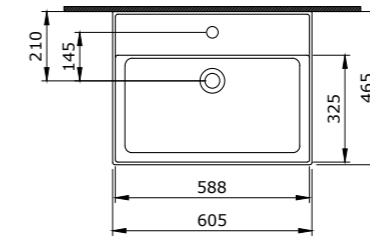

Добро пожаловать в красочный мир Bocchi!

Раковина Milano (глян.белый)

1376 Раковина Milano 60 см

- \* С отверстием перелива
- \* Установка на столешнице и на стене
- \* ГАРАНТИЯ 10 ЛЕТ

1376-001-0126 ГЛЯНЦЕВЫЙ БЕЛЫЙ