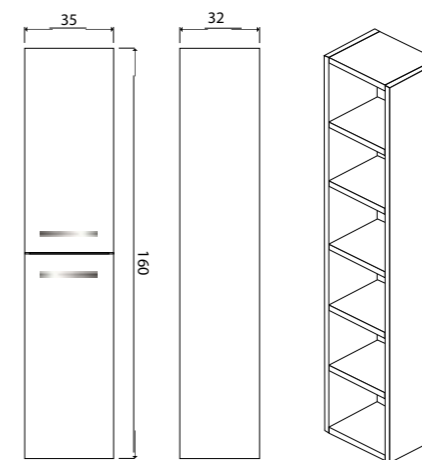

- 50-1035W White
- 50-1035B Beton
- 50-1035D Davos

Ares

Зеркало с LED-подсветкой и сенсорным выключателем

- 800 x 550 (3-800550A арт.)
- 915 x 685 (3-915685A арт.)
- 1200 x 700 (3-1200700A арт.)

Vessel

Зеркало с LED-подсветкой и датчиком движения

- 800 x 600 (9-800600V арт.)