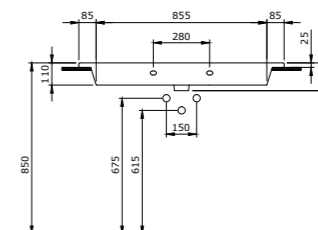

1393 Двойная раковина Milano 120 см

- С двумя отверстиями под смеситель
- Установка на столешнице и на стене
- ГАРАНТИЯ 10 ЛЕТ

1393-001-0126 ГЛЯНЦЕВЫЙ БЕЛЫЙ

1105 Раковина с выступами Milano 100 см

- С одним отверстием для смесителя, с отверстием перелива
- Установка на столешнице и на стене
- ГАРАНТИЯ 10 ЛЕТ

1105-001-0126 ГЛЯНЦЕВЫЙ БЕЛЫЙ

1105-004-0126 МАТОВЫЙ ЧЕРНЫЙ

1394 Раковина с подставкой Milano 120 см

- С одним отверстием для смесителя, с отверстием перелива
- Установка на столешнице и на стене
- ГАРАНТИЯ 10 ЛЕТ

1394-001-0126 ГЛЯНЦЕВЫЙ БЕЛЫЙ

1113 Раковина с выступами Milano 80 см

- С одним отверстием для смесителя, с отверстием перелива
- Установка на столешнице и на стене
- ГАРАНТИЯ 10 ЛЕТ

1113-001-0126 ГЛЯНЦЕВЫЙ БЕЛЫЙ

1113-004-0126 МАТОВЫЙ ЧЕРНЫЙ

1161 Раковина с выступами Milano 60 см

- С одним отверстием для смесителя, с отверстием перелива
- Установка на столешнице и на стене
- ГАРАНТИЯ 10 ЛЕТ

1161-001-0126 ГЛЯНЦЕВЫЙ БЕЛЫЙ

1161-004-0126 МАТОВЫЙ ЧЕРНЫЙ

1111 Двойная раковина Milano 120 см

- С двумя отверстиями под смеситель
- Установка на столешнице и на стене
- ГАРАНТИЯ 10 ЛЕТ

1111-001-0126 ГЛЯНЦЕВЫЙ БЕЛЫЙ