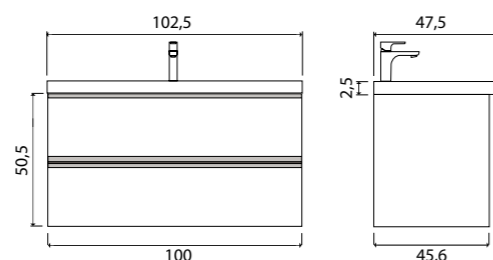

Alba тумба подвесная (ш 100 в 50 г 45)

11-1105VI	Vincenzo	
11-1105TR	Truffle	
11-1105CH	Charleston