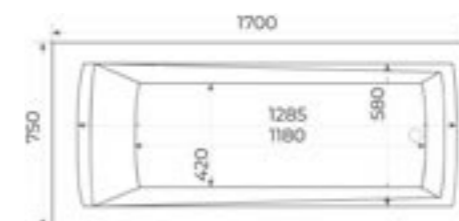

ARES

- 100% литевой акрил производства Altuglas CN (Франция)
- Толщина акрилового листа 4 мм
- Поставляется со сварным каркасом
- ГАРАНТИЯ 10 ЛЕТ

- 170x75 см, объем 225 л, (I-1144 арт.)