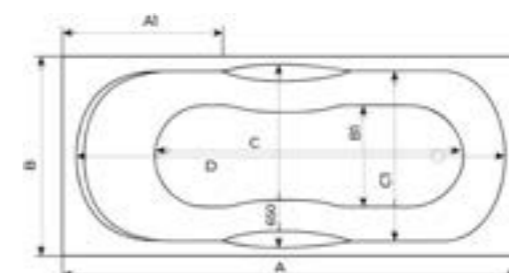

ETNA

АРТ.	A	B	C	D	E	AI	BI	C1
1-1122	1500	700	1200	1400	940	480	380	
1-1133	1700	700	1400	1600	840	480	380	
1-1134	1700	750	1240	1560	840	430	420	

- 100% литые акрил производства Altuglas CN (Франция)
- Толщина акрилового листа 4 мм
- Поставляется со сварным каркасом
- ГАРАНТИЯ 10 ЛЕТ

- 150x70 см, объем 175 л, (1-1122 арт.)
- 170x70 см, объем 215 л, (1-1133 арт.)
- 170x75 см, объем 245 л, (1-1134 арт.)