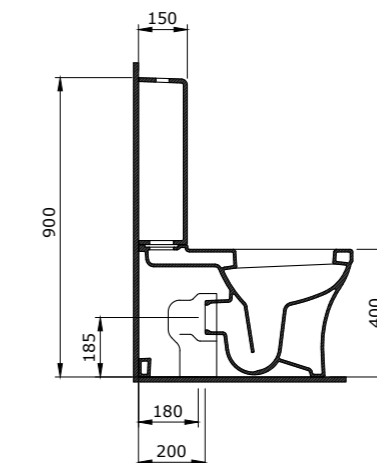

1017 Чаша унитаза Taormina Arch

1018 Бачок унитаза Taormina Arch

- Подходят крышки: A0300, A0330
- Скрытая запорная арматура
- Внутренняя гарнитура не в комплекте
- ГАРАНТИЯ 10 ЛЕТ

1017-001-0129 ГЛЯНЦЕВЫЙ БЕЛЫЙ

1018-001-0129 ГЛЯНЦЕВЫЙ БЕЛЫЙ

1480 Чаша унитаза Scala

1465 Бачок унитаза Scala

- Подходят крышки: A0322
- Скрытая запорная арматура
- Внутренняя гарнитура не в комплекте
- ГАРАНТИЯ 10 ЛЕТ

1480-001-0129 ГЛЯНЦЕВЫЙ БЕЛЫЙ

1465-001-0129 ГЛЯНЦЕВЫЙ БЕЛЫЙ

1017 Чаша унитаза Taormina Arch

1126 Бачок унитаза Taormina Arch

- Подходят крышки: A0300, A0330
- Скрытая запорная арматура
- 8100-1004 Кнопка спуска сверху, гарнитура в комплекте
- Бачок крепится на стену
- ГАРАНТИЯ 10 ЛЕТ

1017-001-0129 ГЛЯНЦЕВЫЙ БЕЛЫЙ

1126-001-0129 ГЛЯНЦЕВЫЙ БЕЛЫЙ

1480 Чаша унитаза Scala

1134 Бачок унитаза Scala

- Подходят крышки: A0322
- Используется с унитазом 1480
- Скрытая запорная арматура
- T03-1100B Кнопка спуска сверху, гарнитура в комплекте
- ГАРАНТИЯ 10 ЛЕТ

1480-001-0129 ГЛЯНЦЕВЫЙ БЕЛЫЙ

1134-001-0129 ГЛЯНЦЕВЫЙ БЕЛЫЙ