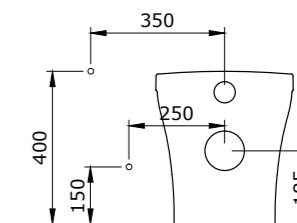

1417 Унитаз подвесной безободковый V-Tondo S 49 см

- Подходят крышки: A0374
- ГАРАНТИЯ 10 ЛЕТ

1417-001-0129 ГЛЯНЦЕВЫЙ БЕЛЫЙ

1295 Унитаз подвесной безободковый Venezia

- Подходят крышки: A0300, A0330
- ГАРАНТИЯ 10 ЛЕТ

1295-001-0129 ГЛЯНЦЕВЫЙ БЕЛЫЙ
1295-006-0129 МАТОВЫЙ СЕРЫЙ
1295-007-0129 МАТ. «ЖАСМИН»
1295-025-0129 МАТ. КОФЕЙНЫЙ
1295-004-0129 МАТ. ЧЕРНЫЙ
1295-005-0129 ГЛЯНЦЕВЫЙ ЧЕРНЫЙ

1416 Унитаз подвесной безободковый V-Tondo 54 см

- Подходят крышки: A0300, A0330
- ГАРАНТИЯ 10 ЛЕТ

1416-001-0129 ГЛЯНЦЕВЫЙ БЕЛЫЙ
1416-006-0129 МАТОВЫЙ СЕРЫЙ
1416-007-0129 МАТ. «ЖАСМИН»
1416-025-0129 МАТ. КОФЕЙНЫЙ
1416-027-0129 МАТОВЫЙ ЗЕЛЕНый
1416-029-0129 МАТ. СВЕТЛО-ГОЛУБОЙ
1416-033-0129 МАТОВЫЙ МЯТНЫЙ
1416-004-0129 МАТ. ЧЕРНЫЙ
1416-005-0129 ГЛЯНЦЕВЫЙ ЧЕРНЫЙ

1298 Унитаз напольный Firenze

- Подходят крышки: A0322
- ГАРАНТИЯ 10 ЛЕТ

1298-001-0129 ГЛЯНЦЕВЫЙ БЕЛЫЙ