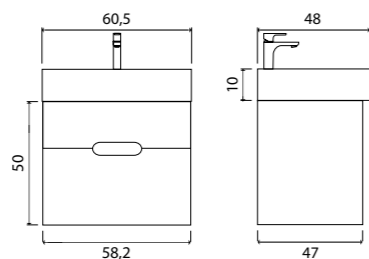

Malibu тумба подвесная (ш 60 в 50 г 47)