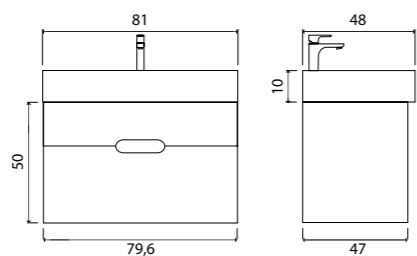

Malibu тумба подвесная (ш 80 в 50 г 47)