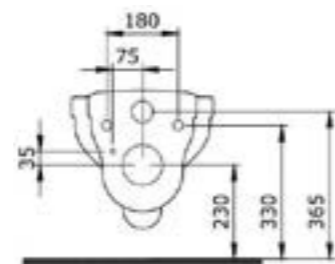

1480-001-0129 ГЛЯНЦЕВЫЙ БЕЛЫЙ

1134-001-0129 ГЛЯНЦЕВЫЙ БЕЛЫЙ

1451 Унитаз подвесной Taormina Pro Rimless

- \* Подходят крышки: A0323
- \* ГАРАНТИЯ 10 ЛЕТ

1451-001-0129 ГЛЯНЦЕВЫЙ БЕЛЫЙ

1121 Подвесное биде Taormina Arch