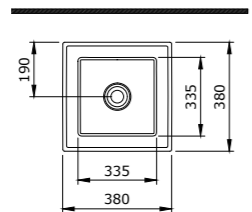

- Без отверстия для смесителя, без перелива
- Установка только на столешницу
- 1219-xxx Керамическая сифонная крышка заказывается отдельно
- ГАРАНТИЯ 10 ЛЕТ