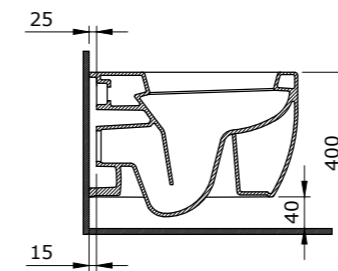

Раковина накладная Venezia (глян. белый)

Унитаз подвесной Taormina Arch (глян. белый)

1116 Унитаз подвесной Etna

- \* Подходят крышки: A0325
- \* ГАРАНТИЯ 10 ЛЕТ

1116-001-0129 ГЛЯНЦЕВЫЙ БЕЛЫЙ

1012 Унитаз подвесной Taormina Arch