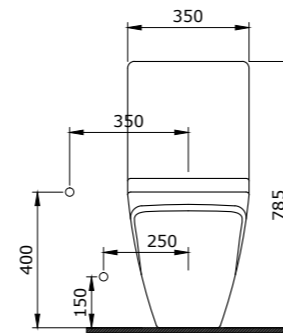

1017 Чаша унитаза Taormina Arch

1018 Бачок унитаза Taormina Arch

- Подходят крышки: A0300, A0330
- Скрытая запорная арматура
- Внутренняя гарнитура не в комплекте
- ГАРАНТИЯ 10 ЛЕТ

1017-001-0129 ГЛЯНЦЕВЫЙ БЕЛЫЙ

1018-001-0129 ГЛЯНЦЕВЫЙ БЕЛЫЙ

1480 Чаша унитаза Scala

1465 Бачок унитаза Scala

- Подходят крышки: A0322
- Скрытая запорная арматура
- Внутренняя гарнитура не в комплекте
- ГАРАНТИЯ 10 ЛЕТ

1480-001-0129 ГЛЯНЦЕВЫЙ БЕЛЫЙ

1465-001-0129 ГЛЯНЦЕВЫЙ БЕЛЫЙ

1017 Чаша унитаза Taormina Arch

1126 Бачок унитаза Taormina Arch

- Подходят крышки: A0300, A0330
- Скрытая запорная арматура
- 8100-1004 Кнопка спуска сверху, гарнитура в комплекте
- Бачок крепится на стену
- ГАРАНТИЯ 10 ЛЕТ

1017-001-0129 ГЛЯНЦЕВЫЙ БЕЛЫЙ

1126-001-0129 ГЛЯНЦЕВЫЙ БЕЛЫЙ

1480 Чаша унитаза Scala

1134 Бачок унитаза Scala

- Подходят крышки: A0322
- Используется с унитазом 1480
- Скрытая запорная арматура
- T03-1100B Кнопка спуска сверху, гарнитура в комплекте
- ГАРАНТИЯ 10 ЛЕТ

1480-001-0129 ГЛЯНЦЕВЫЙ БЕЛЫЙ

1134-001-0129 ГЛЯНЦЕВЫЙ БЕЛЫЙ