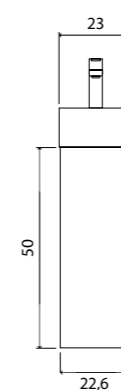

ГАРАНТИЯ 2 ГОДА

Pollino тумба подвесная (ш 36 в 50 г 22)

15-1418-1419W White

5-1418-1419S Soft

Раковины представлены в двух расположениях смесителя

Тумба подвесная Milano Truffle 100  
ш 100 в 40 г 45

ЛДСП EGGER, производство Австрия. Фурнитура Blum, производство Австрия.  
Раковина Milano, производство Турция.