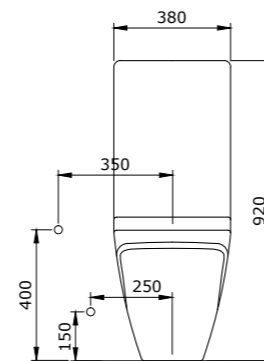

1017 Чаша унитаза Taormina Arch

1018 Бачок унитаза Taormina Arch

- Подходят крышки: A0300, A0330
- Скрытая запорная арматура
- Внутренняя гарнитура не в комплекте
- ГАРАНТИЯ 10 ЛЕТ

1017-001-0129 ГЛЯНЦЕВЫЙ БЕЛЫЙ

1018-001-0129 ГЛЯНЦЕВЫЙ БЕЛЫЙ

1480 Чаша унитаза Scala

1465 Бачок унитаза Scala

- Подходят крышки: A0322
- Скрытая запорная арматура
- Внутренняя гарнитура не в комплекте
- ГАРАНТИЯ 10 ЛЕТ

1480-001-0129 ГЛЯНЦЕВЫЙ БЕЛЫЙ

1465-001-0129 ГЛЯНЦЕВЫЙ БЕЛЫЙ

1017 Чаша унитаза Taormina Arch

1126 Бачок унитаза Taormina Arch

- Подходят крышки: A0300, A0330
- Скрытая запорная арматура
- 8100-1004 Кнопка спуска сверху, гарнитура в комплекте
- Бачок крепится на стену
- ГАРАНТИЯ 10 ЛЕТ

1017-001-0129 ГЛЯНЦЕВЫЙ БЕЛЫЙ

1126-001-0129 ГЛЯНЦЕВЫЙ БЕЛЫЙ

1480 Чаша унитаза Scala

1134 Бачок унитаза Scala

- Подходят крышки: A0322
- Используется с унитазом 1480
- Скрытая запорная арматура
- T03-1100B Кнопка спуска сверху, гарнитура в комплекте
- ГАРАНТИЯ 10 ЛЕТ

1480-001-0129 ГЛЯНЦЕВЫЙ БЕЛЫЙ

1134-001-0129 ГЛЯНЦЕВЫЙ БЕЛЫЙ