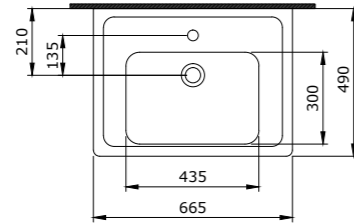

1007 Раковина с выступами Taormina Pro 66

- С одним отверстием для смесителя, с отверстием перелива
- Установка на столешницу или на стену
- ГАРАНТИЯ 10 ЛЕТ

1007-001-0126 ГЛЯНЦЕВЫЙ БЕЛЫЙ

1077 Раковина накладная Scala 60 см

- С одним отверстием для смесителя
- С отверстием перелива
- Установка на столешнице или на стене
- ГАРАНТИЯ 10 ЛЕТ

1077-001-0126 ГЛЯНЦЕВЫЙ БЕЛЫЙ

1008 Раковина с выступами Taormina Pro 85 см

- С одним отверстием для смесителя, с отверстием перелива
- Установка на столешницу или на стену
- ГАРАНТИЯ 10 ЛЕТ

1008-001-0126 ГЛЯНЦЕВЫЙ БЕЛЫЙ

1078 Раковина накладная Scala 80 см

- С одним отверстием для смесителя
- С отверстием перелива
- Установка на столешнице или на стене
- ГАРАНТИЯ 10 ЛЕТ

1078-001-0126 ГЛЯНЦЕВЫЙ БЕЛЫЙ

1118 Раковина с выступами Taormina Pro 105

- С одним отверстием для смесителя, с отверстием перелива
- Установка на столешницу или на стену
- ГАРАНТИЯ 10 ЛЕТ

1118-001-0126 ГЛЯНЦЕВЫЙ БЕЛЫЙ

1079 Раковина накладная Scala 100 см

- С одним отверстием для смесителя
- Установка на столешнице или на стене
- ГАРАНТИЯ 10 ЛЕТ

1079-001-0126 ГЛЯНЦЕВЫЙ БЕЛЫЙ