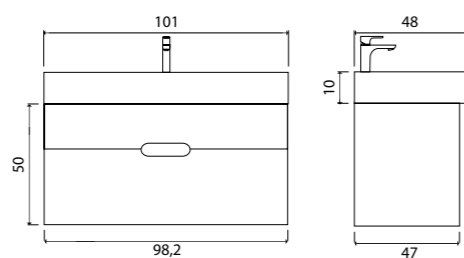

Malibu тумба подвесная (ш 100 в 50 г 47)