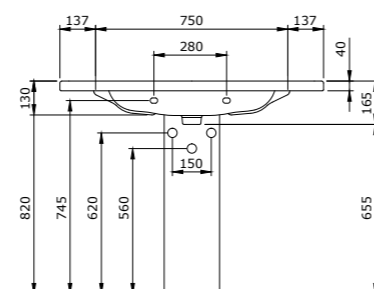

1118-001-0126 ГЛЯНЦЕВЫЙ БЕЛЫЙ