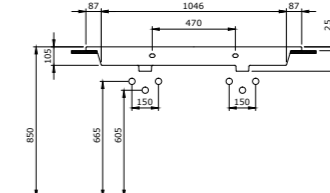

1393 Двойная раковина Milano 120 см

- С двумя отверстиями под смеситель
- Установка на столешнице и на стене
- ГАРАНТИЯ 10 ЛЕТ

1393-001-0126 ГЛЯНЦЕВЫЙ БЕЛЫЙ

1105 Раковина с выступами Milano 100 см

- С одним отверстием для смесителя, с отверстием перелива
- Установка на столешнице и на стене
- ГАРАНТИЯ 10 ЛЕТ

1105-001-0126 ГЛЯНЦЕВЫЙ БЕЛЫЙ

1105-004-0126 МАТОВЫЙ ЧЕРНЫЙ

1394 Раковина с подставкой Milano 120 см

- С одним отверстием для смесителя, с отверстием перелива
- Установка на столешнице и на стене
- ГАРАНТИЯ 10 ЛЕТ

1394-001-0126 ГЛЯНЦЕВЫЙ БЕЛЫЙ

1113 Раковина с выступами Milano 80 см

- С одним отверстием для смесителя, с отверстием перелива
- Установка на столешнице и на стене
- ГАРАНТИЯ 10 ЛЕТ

1113-001-0126 ГЛЯНЦЕВЫЙ БЕЛЫЙ

1113-004-0126 МАТОВЫЙ ЧЕРНЫЙ

1161 Раковина с выступами Milano 60 см

- С одним отверстием для смесителя, с отверстием перелива
- Установка на столешнице и на стене
- ГАРАНТИЯ 10 ЛЕТ

1161-001-0126 ГЛЯНЦЕВЫЙ БЕЛЫЙ

1161-004-0126 МАТОВЫЙ ЧЕРНЫЙ

1111 Двойная раковина Milano 120 см

- С двумя отверстиями под смеситель
- Установка на столешнице и на стене
- ГАРАНТИЯ 10 ЛЕТ

1111-001-0126 ГЛЯНЦЕВЫЙ БЕЛЫЙ