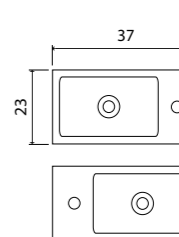

Раковины представлены в двух расположениях смесителя