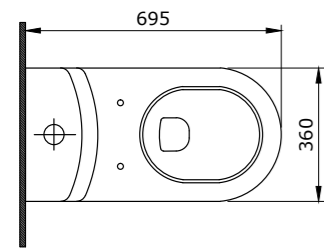

1017 Чаша унитаза Taormina Arch

1018 Бачок унитаза Taormina Arch

- Подходят крышки: A0300, A0330
- Скрытая запорная арматура
- Внутренняя гарнитура не в комплекте
- ГАРАНТИЯ 10 ЛЕТ

1017-001-0129 ГЛЯНЦЕВЫЙ БЕЛЫЙ

1018-001-0129 ГЛЯНЦЕВЫЙ БЕЛЫЙ

1480 Чаша унитаза Scala

1465 Бачок унитаза Scala

- Подходят крышки: A0322
- Скрытая запорная арматура
- Внутренняя гарнитура не в комплекте
- ГАРАНТИЯ 10 ЛЕТ

1480-001-0129 ГЛЯНЦЕВЫЙ БЕЛЫЙ

1465-001-0129 ГЛЯНЦЕВЫЙ БЕЛЫЙ

1017 Чаша унитаза Taormina Arch

1126 Бачок унитаза Taormina Arch

- Подходят крышки: A0300, A0330
- Скрытая запорная арматура
- 8100-1004 Кнопка спуска сверху, гарнитура в комплекте
- Бачок крепится на стену
- ГАРАНТИЯ 10 ЛЕТ

1017-001-0129 ГЛЯНЦЕВЫЙ БЕЛЫЙ

1126-001-0129 ГЛЯНЦЕВЫЙ БЕЛЫЙ

1480 Чаша унитаза Scala

1134 Бачок унитаза Scala

- Подходят крышки: A0322
- Используется с унитазом 1480
- Скрытая запорная арматура
- T03-1100B Кнопка спуска сверху, гарнитура в комплекте
- ГАРАНТИЯ 10 ЛЕТ

1480-001-0129 ГЛЯНЦЕВЫЙ БЕЛЫЙ

1134-001-0129 ГЛЯНЦЕВЫЙ БЕЛЫЙ