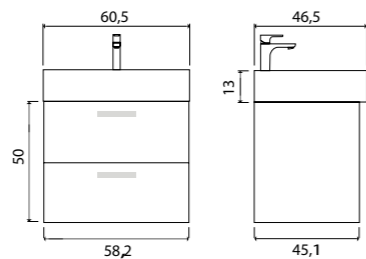

Tivoli тумба подвесная (ш 60 в 50 г 45)