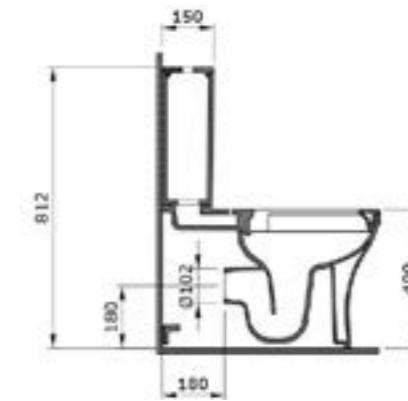

1017 Чаша унитаза Taormina Arch

1018 Бачок унитаза Taormina Arch

- Подходят крышки: A0300, A0330
- Скрытая запорная арматура
- Внутренняя гарнитура не в комплекте
- ГАРАНТИЯ 10 ЛЕТ

1017-001-0129 ГЛЯНЦЕВЫЙ БЕЛЫЙ

1018-001-0129 ГЛЯНЦЕВЫЙ БЕЛЫЙ

1480 Чаша унитаза Scala

1465 Бачок унитаза Scala

- Подходят крышки: A0322
- Скрытая запорная арматура
- Внутренняя гарнитура не в комплекте
- ГАРАНТИЯ 10 ЛЕТ

1480-001-0129 ГЛЯНЦЕВЫЙ БЕЛЫЙ

1465-001-0129 ГЛЯНЦЕВЫЙ БЕЛЫЙ

1017 Чаша унитаза Taormina Arch

1126 Бачок унитаза Taormina Arch

- Подходят крышки: A0300, A0330
- Скрытая запорная арматура
- 8100-1004 Кнопка спуска сверху, гарнитура в комплекте
- Бачок крепится на стену
- ГАРАНТИЯ 10 ЛЕТ

1017-001-0129 ГЛЯНЦЕВЫЙ БЕЛЫЙ

1126-001-0129 ГЛЯНЦЕВЫЙ БЕЛЫЙ

1480 Чаша унитаза Scala

1134 Бачок унитаза Scala

- Подходят крышки: A0322
- Используется с унитазом 1480
- Скрытая запорная арматура
- T03-1100B Кнопка спуска сверху, гарнитура в комплекте
- ГАРАНТИЯ 10 ЛЕТ

1480-001-0129 ГЛЯНЦЕВЫЙ БЕЛЫЙ

1134-001-0129 ГЛЯНЦЕВЫЙ БЕЛЫЙ