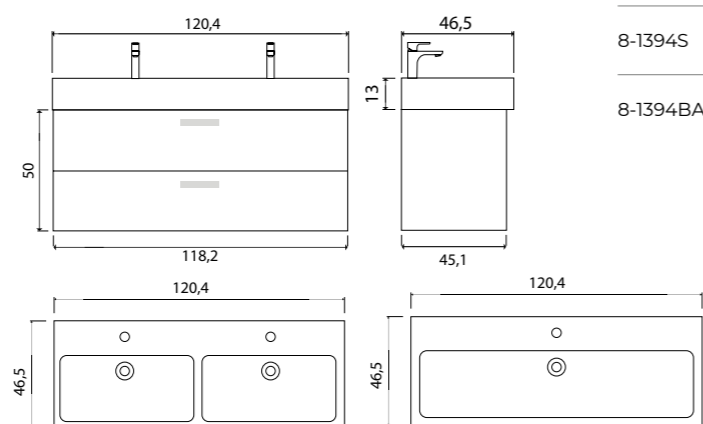

Tivoli тумба подвесная (ш 120 в 50 г 45)

- 8-1394W White
- 8-1394S Soft
- 8-1394BA Bamenda