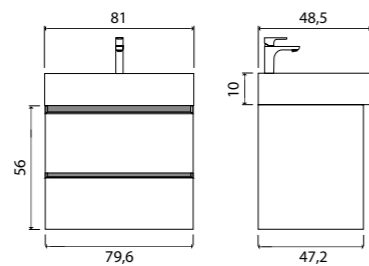

ГАРАНТИЯ 2 ГОДА

Amelia тумба подвесная (ш 80 в 50 г 50)

14-1078G White/Graphite

Amelia тумба подвесная (ш 100 в 50 г 50)

14-1078G White/Graphite

+ Преимуществом тумбы Amelia являются два внутренних ящика

Amelia пенал подвесной (ш 35 в 168 г 33)