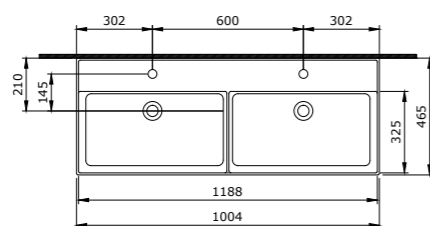

### 1393 Двойная раковина Milano 120 см

- \* С двумя отверстиями под смеситель
- \* Установка на столешнице и на стене
- \* ГАРАНТИЯ 10 ЛЕТ

1393-001-0126 ГЛЯНЦЕВЫЙ БЕЛЫЙ