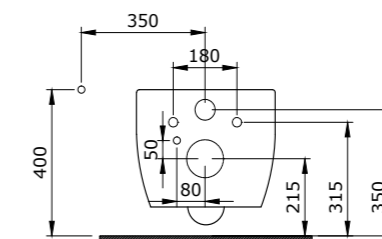

Раковина накладная Venezia (глян. белый)

Унитаз подвесной Taormina Arch (глян. белый)

1116 Унитаз подвесной Etna

- \* Подходят крышки: A0325
- \* ГАРАНТИЯ 10 ЛЕТ

1116-001-0129 ГЛЯНЦЕВЫЙ БЕЛЫЙ

1012 Унитаз подвесной Taormina Arch