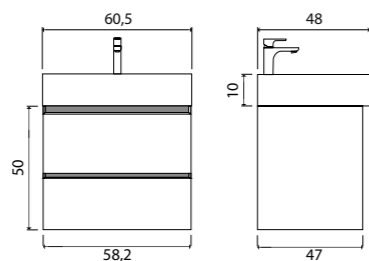

Scala тумба подвесная (ш 60 в 50 г 47)

3-1077W White

3-1078W White