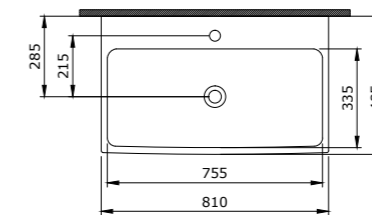

- С одним отверстием для смесителя
- С отверстием перелива
- Установка на столешнице или на стене
- ГАРАНТИЯ 10 ЛЕТ