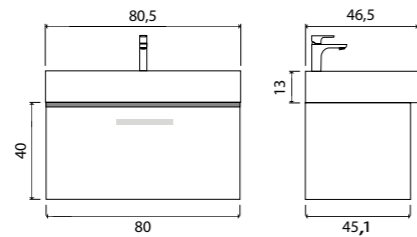

Milano тумба подвесная (ш 80 в 40 г 45)

5-1377TR	Truffle	
5-1377CH	Charleston	
5-1377SO	Sorano