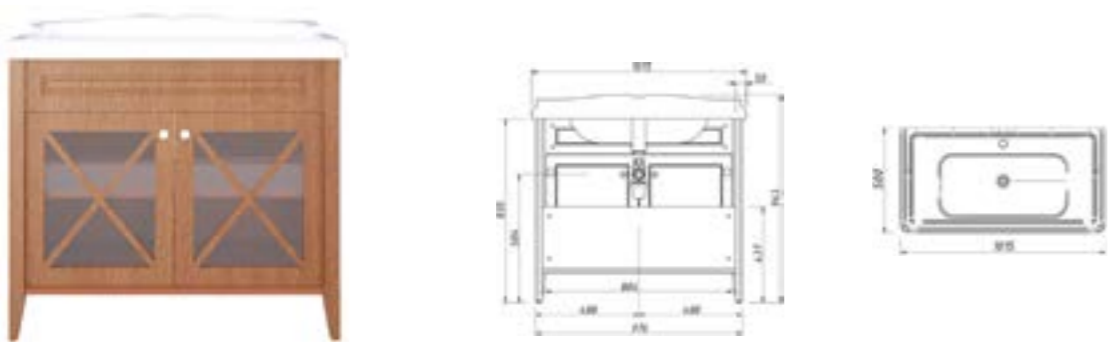

ГАРАНТИЯ 2 ГОДА

Vetra тумба подвесная (ш 60 в 40 г 45)

15-3193WL	White	
15-3193NL	Noce	

Vetra тумба подвесная (ш 80 в 40 г 45)

15-800CHW	White	
15-800CHN	Noce	

Vetra тумба подвесная (ш 100 в 40 г 45)

15-1000CHW	White	
15-1000CHN	Noce	