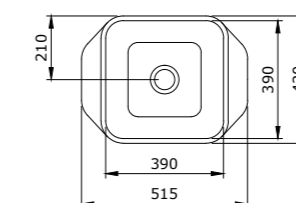

- Без отверстия для смесителя, без перелива
- Установка только на столешницу
- ГАРАНТИЯ 10 ЛЕТ