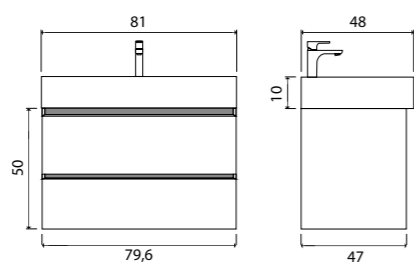

3-1079W White