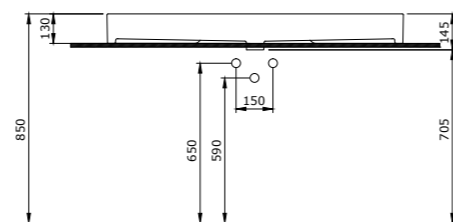

1393 Двойная раковина Milano 120 см

- С двумя отверстиями под смеситель
- Установка на столешнице и на стене
- ГАРАНТИЯ 10 ЛЕТ

1393-001-0126 ГЛЯНЦЕВЫЙ БЕЛЫЙ

1105 Раковина с выступами Milano 100 см

- С одним отверстием для смесителя, с отверстием перелива
- Установка на столешнице и на стене
- ГАРАНТИЯ 10 ЛЕТ

1105-001-0126 ГЛЯНЦЕВЫЙ БЕЛЫЙ

1105-004-0126 МАТОВЫЙ ЧЕРНЫЙ

1394 Раковина с подставкой Milano 120 см

- С одним отверстием для смесителя, с отверстием перелива
- Установка на столешнице и на стене
- ГАРАНТИЯ 10 ЛЕТ

1394-001-0126 ГЛЯНЦЕВЫЙ БЕЛЫЙ

1113 Раковина с выступами Milano 80 см

- С одним отверстием для смесителя, с отверстием перелива
- Установка на столешнице и на стене
- ГАРАНТИЯ 10 ЛЕТ

1113-001-0126 ГЛЯНЦЕВЫЙ БЕЛЫЙ

1113-004-0126 МАТОВЫЙ ЧЕРНЫЙ

1161 Раковина с выступами Milano 60 см

- С одним отверстием для смесителя, с отверстием перелива
- Установка на столешнице и на стене
- ГАРАНТИЯ 10 ЛЕТ

1161-001-0126 ГЛЯНЦЕВЫЙ БЕЛЫЙ

1161-004-0126 МАТОВЫЙ ЧЕРНЫЙ

1111 Двойная раковина Milano 120 см

- С двумя отверстиями под смеситель
- Установка на столешнице и на стене
- ГАРАНТИЯ 10 ЛЕТ

1111-001-0126 ГЛЯНЦЕВЫЙ БЕЛЫЙ