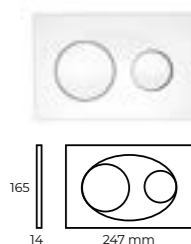

Кнопка смыва Savio

- Сертификат TS EN 14055
- Минимальная прочность на сжатие в 200.000 раз
- Гигиеническое металлическое покрытие
- Сопротивление истиранию
- Легко снимать и подключать
- Эргономичный дизайн
- Легкая сенсорная кнопка
- ГАРАНТИЯ 5 ЛЕТ

8200-0012	ГЛЯНЦЕВЫЙ БЕЛЫЙ	
8200-0010	МАТОВЫЙ СЕРЫЙ	
8200-0013	МАТ. ЧЕРНЫЙ