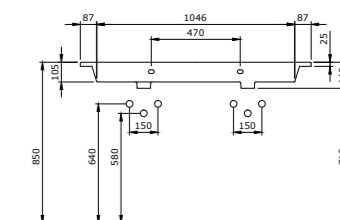

1393 Двойная раковина Milano 120 см

- С двумя отверстиями под смеситель
- Установка на столешнице и на стене
- ГАРАНТИЯ 10 ЛЕТ

1393-001-0126 ГЛЯНЦЕВЫЙ БЕЛЫЙ

1105 Раковина с выступами Milano 100 см

- С одним отверстием для смесителя, с отверстием перелива
- Установка на столешнице и на стене
- ГАРАНТИЯ 10 ЛЕТ

1105-001-0126 ГЛЯНЦЕВЫЙ БЕЛЫЙ

1105-004-0126 МАТОВЫЙ ЧЕРНЫЙ

1394 Раковина с подставкой Milano 120 см

- С одним отверстием для смесителя, с отверстием перелива
- Установка на столешнице и на стене
- ГАРАНТИЯ 10 ЛЕТ

1394-001-0126 ГЛЯНЦЕВЫЙ БЕЛЫЙ

1113 Раковина с выступами Milano 80 см

- С одним отверстием для смесителя, с отверстием перелива
- Установка на столешнице и на стене
- ГАРАНТИЯ 10 ЛЕТ

1113-001-0126 ГЛЯНЦЕВЫЙ БЕЛЫЙ

1113-004-0126 МАТОВЫЙ ЧЕРНЫЙ

1161 Раковина с выступами Milano 60 см

- С одним отверстием для смесителя, с отверстием перелива
- Установка на столешнице и на стене
- ГАРАНТИЯ 10 ЛЕТ

1161-001-0126 ГЛЯНЦЕВЫЙ БЕЛЫЙ

1161-004-0126 МАТОВЫЙ ЧЕРНЫЙ

1111 Двойная раковина Milano 120 см

- С двумя отверстиями под смеситель
- Установка на столешнице и на стене
- ГАРАНТИЯ 10 ЛЕТ

1111-001-0126 ГЛЯНЦЕВЫЙ БЕЛЫЙ