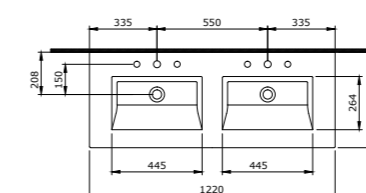

1393 Двойная раковина Milano 120 см

- С двумя отверстиями под смеситель
- Установка на столешнице и на стене
- ГАРАНТИЯ 10 ЛЕТ

1393-001-0126 ГЛЯНЦЕВЫЙ БЕЛЫЙ

1105 Раковина с выступами Milano 100 см

- С одним отверстием для смесителя, с отверстием перелива
- Установка на столешнице и на стене
- ГАРАНТИЯ 10 ЛЕТ

1105-001-0126 ГЛЯНЦЕВЫЙ БЕЛЫЙ

1105-004-0126 МАТОВЫЙ ЧЕРНЫЙ

1394 Раковина с подставкой Milano 120 см

- С одним отверстием для смесителя, с отверстием перелива
- Установка на столешнице и на стене
- ГАРАНТИЯ 10 ЛЕТ

1394-001-0126 ГЛЯНЦЕВЫЙ БЕЛЫЙ

1113 Раковина с выступами Milano 80 см

- С одним отверстием для смесителя, с отверстием перелива
- Установка на столешнице и на стене
- ГАРАНТИЯ 10 ЛЕТ

1113-001-0126 ГЛЯНЦЕВЫЙ БЕЛЫЙ

1113-004-0126 МАТОВЫЙ ЧЕРНЫЙ

1161 Раковина с выступами Milano 60 см

- С одним отверстием для смесителя, с отверстием перелива
- Установка на столешнице и на стене
- ГАРАНТИЯ 10 ЛЕТ

1161-001-0126 ГЛЯНЦЕВЫЙ БЕЛЫЙ

1161-004-0126 МАТОВЫЙ ЧЕРНЫЙ

1111 Двойная раковина Milano 120 см

- С двумя отверстиями под смеситель
- Установка на столешнице и на стене
- ГАРАНТИЯ 10 ЛЕТ

1111-001-0126 ГЛЯНЦЕВЫЙ БЕЛЫЙ