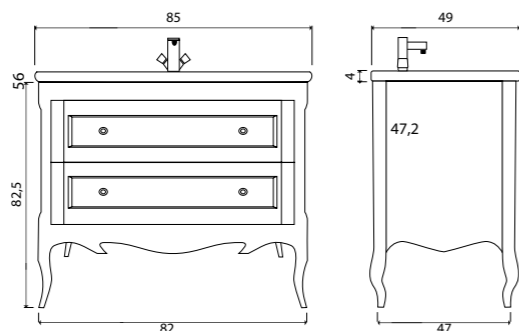

Viva тумба напольная (ш 85 в 82 г 47)

- 13-1008W White
- 13-1008O Olivine
- 13-1008B Blue