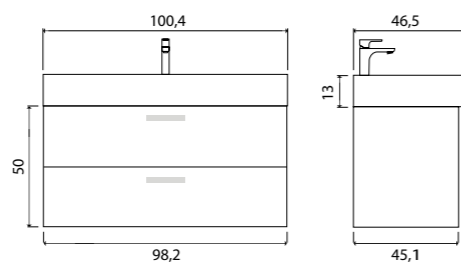

- 8-1377W White
- 8-1377S Soft
- 8-1377BA Bamenda

Tivoli тумба подвесная (ш 100 в 40 г 45)

- 8-1378W White
- 8-1378S Soft
- 8-1378BA Bamenda