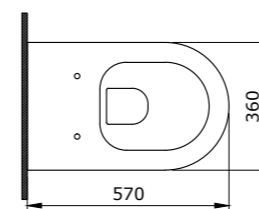

1417 Унитаз подвесной безободковый V-Tondo S 49 см

- Подходят крышки: A0374
- ГАРАНТИЯ 10 ЛЕТ

1417-001-0129 ГЛЯНЦЕВЫЙ БЕЛЫЙ

1295 Унитаз подвесной безободковый Venezia

- Подходят крышки: A0300, A0330
- ГАРАНТИЯ 10 ЛЕТ

1295-001-0129 ГЛЯНЦЕВЫЙ БЕЛЫЙ
1295-006-0129 МАТОВЫЙ СЕРЫЙ
1295-007-0129 МАТ. «ЖАСМИН»
1295-025-0129 МАТ. КОФЕЙНЫЙ
1295-004-0129 МАТ. ЧЕРНЫЙ
1295-005-0129 ГЛЯНЦЕВЫЙ ЧЕРНЫЙ

1416 Унитаз подвесной безободковый V-Tondo 54 см

- Подходят крышки: A0300, A0330
- ГАРАНТИЯ 10 ЛЕТ

1416-001-0129 ГЛЯНЦЕВЫЙ БЕЛЫЙ
1416-006-0129 МАТОВЫЙ СЕРЫЙ
1416-007-0129 МАТ. «ЖАСМИН»
1416-025-0129 МАТ. КОФЕЙНЫЙ
1416-027-0129 МАТОВЫЙ ЗЕЛЕНый
1416-029-0129 МАТ. СВЕТЛО-ГОЛУБОЙ
1416-033-0129 МАТОВЫЙ МЯТНЫЙ
1416-004-0129 МАТ. ЧЕРНЫЙ
1416-005-0129 ГЛЯНЦЕВЫЙ ЧЕРНЫЙ

1298 Унитаз напольный Firenze

- Подходят крышки: A0322
- ГАРАНТИЯ 10 ЛЕТ

1298-001-0129 ГЛЯНЦЕВЫЙ БЕЛЫЙ