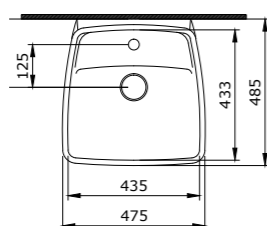

Раковина накладная Venezia (глян. белый)

Унитаз подвесной Taormina Arch (глян. белый)

1116 Унитаз подвесной Etna

- \* Подходят крышки: A0325
- \* ГАРАНТИЯ 10 ЛЕТ

1116-001-0129 ГЛЯНЦЕВЫЙ БЕЛЫЙ

1012 Унитаз подвесной Taormina Arch