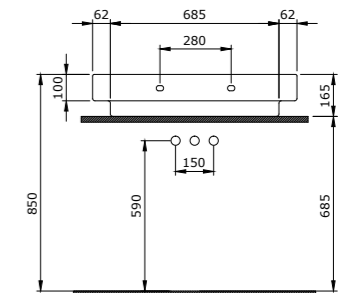

1078 Раковина накладная Scala 80 см

- \* С одним отверстием для смесителя
- \* С отверстием перелива
- \* Установка на столешнице или на стене
- \* ГАРАНТИЯ 10 ЛЕТ

1078-001-0126 ГЛЯНЦЕВЫЙ БЕЛЫЙ

1118 Раковина с выступами Taormina Pro 105