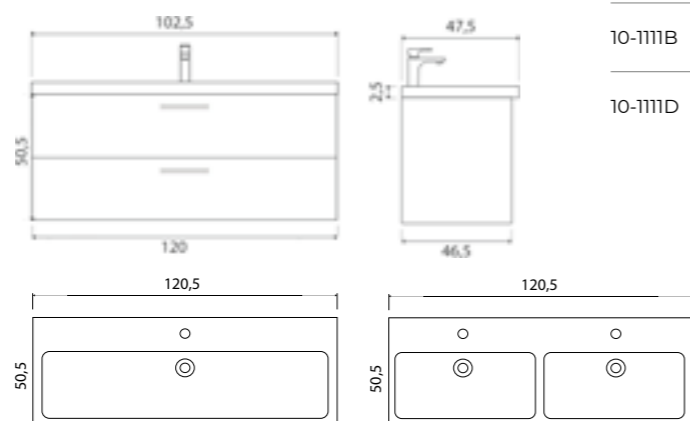

- 10-1105W White
- 10-1105B Beton
- 10-1105D Davos

Ares тумба подвесная (ш 120 в 50 г 45)

- 10-1111W White
- 10-1111B Beton
- 10-1111D Davos