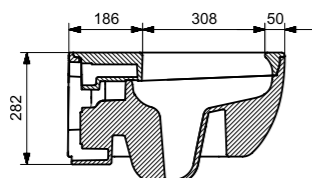

1417 Унитаз подвесной безободковый V-Tondo S 49 см

- Подходят крышки: A0374
- ГАРАНТИЯ 10 ЛЕТ

1417-001-0129 ГЛЯНЦЕВЫЙ БЕЛЫЙ

1295 Унитаз подвесной безободковый Venezia

- Подходят крышки: A0300, A0330
- ГАРАНТИЯ 10 ЛЕТ

1295-001-0129 ГЛЯНЦЕВЫЙ БЕЛЫЙ
1295-006-0129 МАТОВЫЙ СЕРЫЙ
1295-007-0129 МАТ. «ЖАСМИН»
1295-025-0129 МАТ. КОФЕЙНЫЙ
1295-004-0129 МАТ. ЧЕРНЫЙ
1295-005-0129 ГЛЯНЦЕВЫЙ ЧЕРНЫЙ

1416 Унитаз подвесной безободковый V-Tondo 54 см

- Подходят крышки: A0300, A0330
- ГАРАНТИЯ 10 ЛЕТ

1416-001-0129 ГЛЯНЦЕВЫЙ БЕЛЫЙ
1416-006-0129 МАТОВЫЙ СЕРЫЙ
1416-007-0129 МАТ. «ЖАСМИН»
1416-025-0129 МАТ. КОФЕЙНЫЙ
1416-027-0129 МАТОВЫЙ ЗЕЛЕНый
1416-029-0129 МАТ. СВЕТЛО-ГОЛУБОЙ
1416-033-0129 МАТОВЫЙ МЯТНЫЙ
1416-004-0129 МАТ. ЧЕРНЫЙ
1416-005-0129 ГЛЯНЦЕВЫЙ ЧЕРНЫЙ

1298 Унитаз напольный Firenze

- Подходят крышки: A0322
- ГАРАНТИЯ 10 ЛЕТ

1298-001-0129 ГЛЯНЦЕВЫЙ БЕЛЫЙ