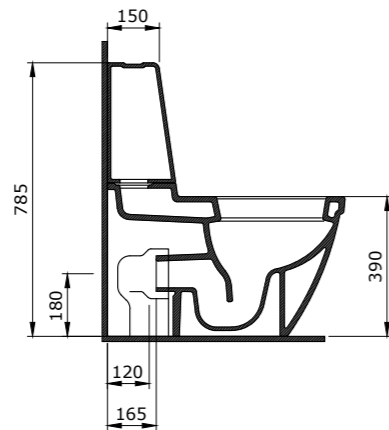

1017 Чаша унитаза Taormina Arch

1018 Бачок унитаза Taormina Arch

- Подходят крышки: A0300, A0330
- Скрытая запорная арматура
- Внутренняя гарнитура не в комплекте
- ГАРАНТИЯ 10 ЛЕТ

1017-001-0129 ГЛЯНЦЕВЫЙ БЕЛЫЙ

1018-001-0129 ГЛЯНЦЕВЫЙ БЕЛЫЙ

1480 Чаша унитаза Scala

1465 Бачок унитаза Scala

- Подходят крышки: A0322
- Скрытая запорная арматура
- Внутренняя гарнитура не в комплекте
- ГАРАНТИЯ 10 ЛЕТ

1480-001-0129 ГЛЯНЦЕВЫЙ БЕЛЫЙ

1465-001-0129 ГЛЯНЦЕВЫЙ БЕЛЫЙ

1017 Чаша унитаза Taormina Arch

1126 Бачок унитаза Taormina Arch

- Подходят крышки: A0300, A0330
- Скрытая запорная арматура
- 8100-1004 Кнопка спуска сверху, гарнитура в комплекте
- Бачок крепится на стену
- ГАРАНТИЯ 10 ЛЕТ

1017-001-0129 ГЛЯНЦЕВЫЙ БЕЛЫЙ

1126-001-0129 ГЛЯНЦЕВЫЙ БЕЛЫЙ

1480 Чаша унитаза Scala

1134 Бачок унитаза Scala

- Подходят крышки: A0322
- Используется с унитазом 1480
- Скрытая запорная арматура
- T03-1100B Кнопка спуска сверху, гарнитура в комплекте
- ГАРАНТИЯ 10 ЛЕТ

1480-001-0129 ГЛЯНЦЕВЫЙ БЕЛЫЙ

1134-001-0129 ГЛЯНЦЕВЫЙ БЕЛЫЙ