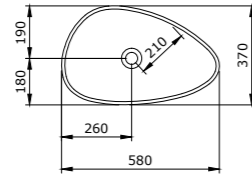

1079-001-0126 ГЛЯНЦЕВЫЙ БЕЛЫЙ

1114 Раковина накладная Etna 58 см

- \* Без отверстия для смесителя, без перелива
- \* Установка только на столешницу
- \* 1219-xxx Керамическая сифонная крышка заказывается отдельно
- \* ГАРАНТИЯ 10 ЛЕТ