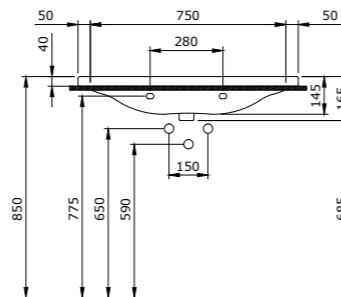

1077-001-0126 ГЛЯНЦЕВЫЙ БЕЛЫЙ

1008 Раковина с выступами Taormina Pro 85 см

- \* С одним отверстием для смесителя, с отверстием перелива
- \* Установка на столешницу или на стену
- \* ГАРАНТИЯ 10 ЛЕТ

1008-001-0126 ГЛЯНЦЕВЫЙ БЕЛЫЙ