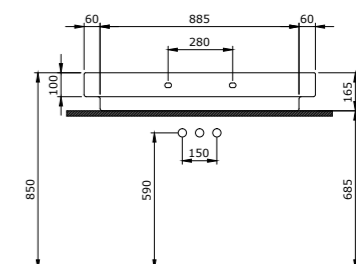

1079-001-0126 ГЛЯНЦЕВЫЙ БЕЛЫЙ