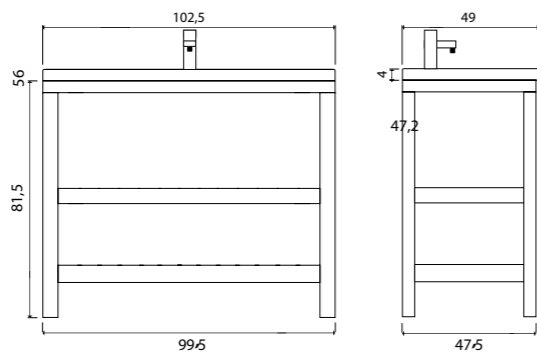

Provence тумба напольная (ш 100 в 85 г 48)

- 9-1118W Wood
- 9-1118V Wenge