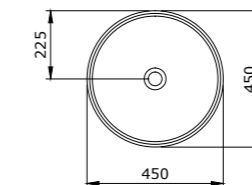

- Без отверстия для смесителя, без перелива
- Установка только на столешницу
- ГАРАНТИЯ 10 ЛЕТ