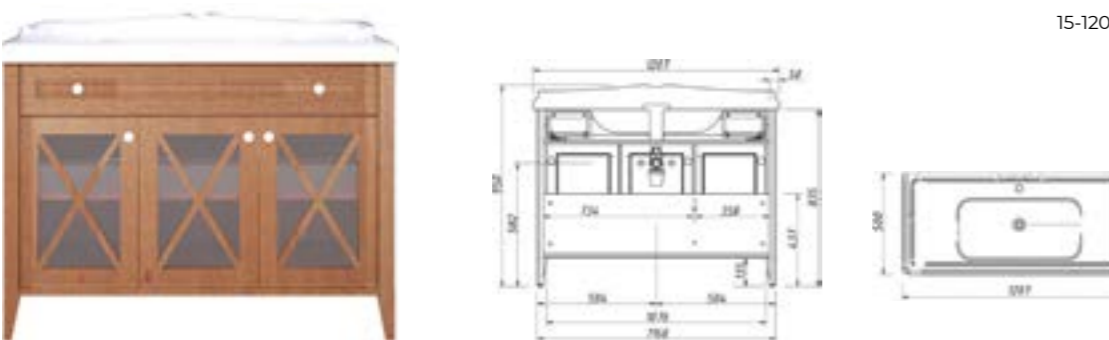

15-1200CHW	White	
15-1200CHN	Noce