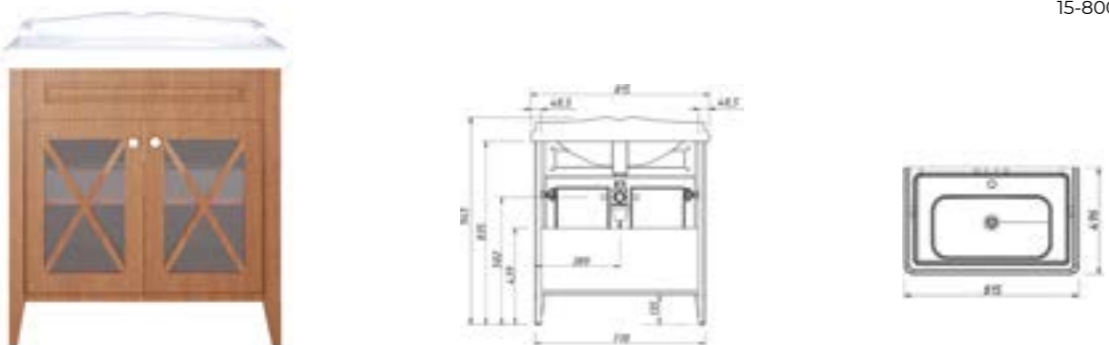

ГАРАНТИЯ 2 ГОДА

Vetra тумба подвесная (ш 60 в 40 г 45)

15-3193WL	White	
15-3193NL	Noce	

Vetra тумба подвесная (ш 80 в 40 г 45)

15-800CHW	White	
15-800CHN	Noce	

Vetra тумба подвесная (ш 100 в 40 г 45)

15-1000CHW	White	
15-1000CHN	Noce	