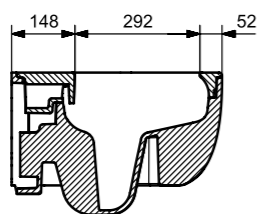

1417 Унитаз подвесной безободковый V-Tondo S 49 см

- Подходят крышки: A0374
- ГАРАНТИЯ 10 ЛЕТ

1417-001-0129 ГЛЯНЦЕВЫЙ БЕЛЫЙ

1295 Унитаз подвесной безободковый Venezia

- Подходят крышки: A0300, A0330
- ГАРАНТИЯ 10 ЛЕТ

1295-001-0129 ГЛЯНЦЕВЫЙ БЕЛЫЙ
1295-006-0129 МАТОВЫЙ СЕРЫЙ
1295-007-0129 МАТ. «ЖАСМИН»
1295-025-0129 МАТ. КОФЕЙНЫЙ
1295-004-0129 МАТ. ЧЕРНЫЙ
1295-005-0129 ГЛЯНЦЕВЫЙ ЧЕРНЫЙ

1416 Унитаз подвесной безободковый V-Tondo 54 см

- Подходят крышки: A0300, A0330
- ГАРАНТИЯ 10 ЛЕТ

1416-001-0129 ГЛЯНЦЕВЫЙ БЕЛЫЙ
1416-006-0129 МАТОВЫЙ СЕРЫЙ
1416-007-0129 МАТ. «ЖАСМИН»
1416-025-0129 МАТ. КОФЕЙНЫЙ
1416-027-0129 МАТОВЫЙ ЗЕЛЕНый
1416-029-0129 МАТ. СВЕТЛО-ГОЛУБОЙ
1416-033-0129 МАТОВЫЙ МЯТНЫЙ
1416-004-0129 МАТ. ЧЕРНЫЙ
1416-005-0129 ГЛЯНЦЕВЫЙ ЧЕРНЫЙ

1298 Унитаз напольный Firenze

- Подходят крышки: A0322
- ГАРАНТИЯ 10 ЛЕТ

1298-001-0129 ГЛЯНЦЕВЫЙ БЕЛЫЙ