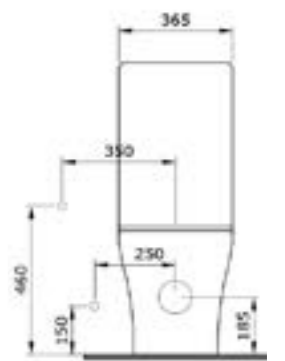

1017 Чаша унитаза Taormina Arch

1018 Бачок унитаза Taormina Arch

- Подходят крышки: A0300, A0330
- Скрытая запорная арматура
- Внутренняя гарнитура не в комплекте
- ГАРАНТИЯ 10 ЛЕТ

1017-001-0129 ГЛЯНЦЕВЫЙ БЕЛЫЙ

1018-001-0129 ГЛЯНЦЕВЫЙ БЕЛЫЙ

1480 Чаша унитаза Scala

1465 Бачок унитаза Scala

- Подходят крышки: A0322
- Скрытая запорная арматура
- Внутренняя гарнитура не в комплекте
- ГАРАНТИЯ 10 ЛЕТ

1480-001-0129 ГЛЯНЦЕВЫЙ БЕЛЫЙ

1465-001-0129 ГЛЯНЦЕВЫЙ БЕЛЫЙ

1017 Чаша унитаза Taormina Arch

1126 Бачок унитаза Taormina Arch

- Подходят крышки: A0300, A0330
- Скрытая запорная арматура
- 8100-1004 Кнопка спуска сверху, гарнитура в комплекте
- Бачок крепится на стену
- ГАРАНТИЯ 10 ЛЕТ

1017-001-0129 ГЛЯНЦЕВЫЙ БЕЛЫЙ

1126-001-0129 ГЛЯНЦЕВЫЙ БЕЛЫЙ

1480 Чаша унитаза Scala

1134 Бачок унитаза Scala

- Подходят крышки: A0322
- Используется с унитазом 1480
- Скрытая запорная арматура
- T03-1100B Кнопка спуска сверху, гарнитура в комплекте
- ГАРАНТИЯ 10 ЛЕТ

1480-001-0129 ГЛЯНЦЕВЫЙ БЕЛЫЙ

1134-001-0129 ГЛЯНЦЕВЫЙ БЕЛЫЙ