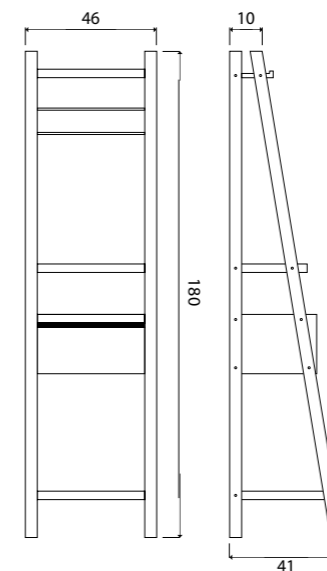

ГАРАНТИЯ 2 ГОДА

Provence тумба напольная (ш 85 в 85 г 48)

- 9-1008W Wood
- 9-1008V Wenge

Provence тумба напольная (ш 100 в 85 г 48)

- 9-1118W Wood
- 9-1118V Wenge

Provence пенал напольный (ш 50 в 180 г 40)