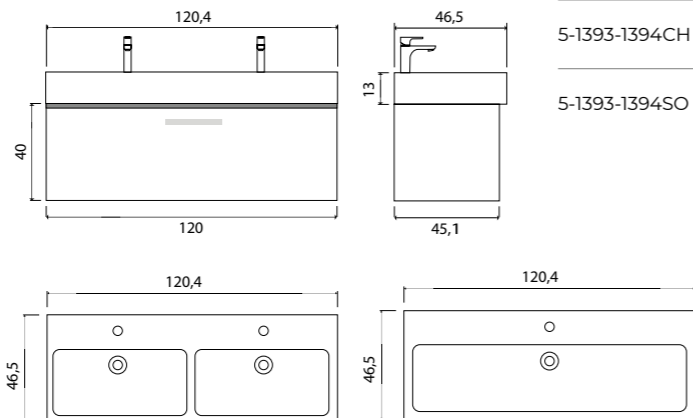

Milano тумба подвесная (ш120 в 40 г 45)

5-1393-1394TR	Truffle	
5-1393-1394CH	Charleston	
5-1393-1394SO	Sorano