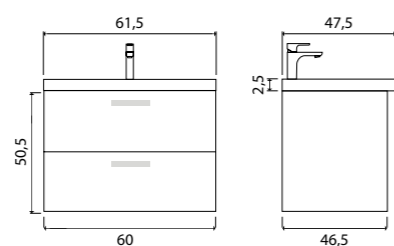

Vessel

Зеркало с LED-подсветкой и датчиком движения

- 800 x 600 (9-800600V арт.)

Vessel

Зеркало с LED-подсветкой и датчиком движения

- 400 x 600 (9-400600V арт.)
- 800 x 600 (9-600800V арт.)

Ares тумба подвесная (ш 60 в 50 г 45)