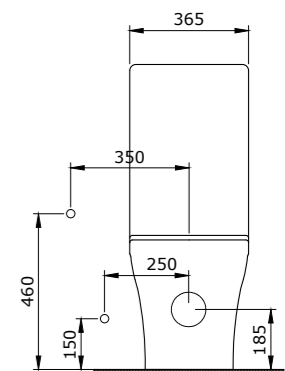

1017 Чаша унитаза Taormina Arch

1018 Бачок унитаза Taormina Arch

- Подходят крышки: A0300, A0330
- Скрытая запорная арматура
- Внутренняя гарнитура не в комплекте
- ГАРАНТИЯ 10 ЛЕТ

1017-001-0129 ГЛЯНЦЕВЫЙ БЕЛЫЙ

1018-001-0129 ГЛЯНЦЕВЫЙ БЕЛЫЙ

1480 Чаша унитаза Scala

1465 Бачок унитаза Scala

- Подходят крышки: A0322
- Скрытая запорная арматура
- Внутренняя гарнитура не в комплекте
- ГАРАНТИЯ 10 ЛЕТ

1480-001-0129 ГЛЯНЦЕВЫЙ БЕЛЫЙ

1465-001-0129 ГЛЯНЦЕВЫЙ БЕЛЫЙ

1017 Чаша унитаза Taormina Arch

1126 Бачок унитаза Taormina Arch

- Подходят крышки: A0300, A0330
- Скрытая запорная арматура
- 8100-1004 Кнопка спуска сверху, гарнитура в комплекте
- Бачок крепится на стену
- ГАРАНТИЯ 10 ЛЕТ

1017-001-0129 ГЛЯНЦЕВЫЙ БЕЛЫЙ

1126-001-0129 ГЛЯНЦЕВЫЙ БЕЛЫЙ

1480 Чаша унитаза Scala

1134 Бачок унитаза Scala

- Подходят крышки: A0322
- Используется с унитазом 1480
- Скрытая запорная арматура
- T03-1100B Кнопка спуска сверху, гарнитура в комплекте
- ГАРАНТИЯ 10 ЛЕТ

1480-001-0129 ГЛЯНЦЕВЫЙ БЕЛЫЙ

1134-001-0129 ГЛЯНЦЕВЫЙ БЕЛЫЙ