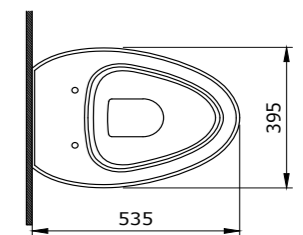

Раковина накладная Venezia (глян. белый)

Унитаз подвесной Taormina Arch (глян. белый)

1116 Унитаз подвесной Etna

- \* Подходят крышки: A0325
- \* ГАРАНТИЯ 10 ЛЕТ

1116-001-0129 ГЛЯНЦЕВЫЙ БЕЛЫЙ

1012 Унитаз подвесной Taormina Arch