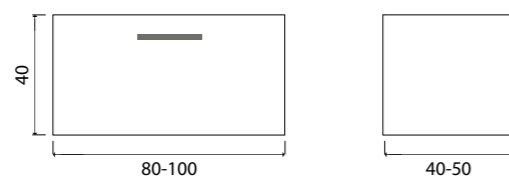

Тумба подвесная, один ящик (ш 80-100 в 40 г 40-50)

- White
- Beton
- Vincenzo
- Davos
- Bamenda
- Charleston
- Truffle
- Sorano