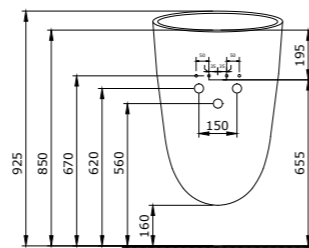

1083 Раковина подвесная-моноблок Venezia

- С одним отверстием для смесителя, с переливом
- Регулируемый сифонный фильтр, керамическая крышка и пластиковый гофрированный шланг в комплекте
- ГАРАНТИЯ 10 ЛЕТ

1083-001-0126	ГЛЯНЦЕВЫЙ БЕЛЫЙ	
1083-006-0126	МАТОВЫЙ СЕРЫЙ	
1083-007-0126	МАТ. «ЖАСМИН»	
1083-025-0126	МАТ. КОФЕЙНЫЙ	
1083-004-0126	МАТ. ЧЕРНЫЙ	
1083-005-0126	ГЛЯНЦЕВЫЙ ЧЕРНЫЙ	

1082 Раковина подвесная-моноблок Firenze

- С одним отв. для смесителя, с переливом
- Регулируемый сифонный фильтр, керамическая крышка и пластиковый гофрированный шланг в комплекте
- ГАРАНТИЯ 10 ЛЕТ

1082-001-0126	ГЛЯНЦЕВЫЙ БЕЛЫЙ	
1082-006-0126	МАТОВЫЙ СЕРЫЙ	
1082-007-0126	МАТ. «ЖАСМИН»	
1082-025-0126	МАТ. КОФЕЙНЫЙ	
1082-004-0126	МАТ. ЧЕРНЫЙ	
1082-005-0126	ГЛЯНЦЕВЫЙ ЧЕРНЫЙ