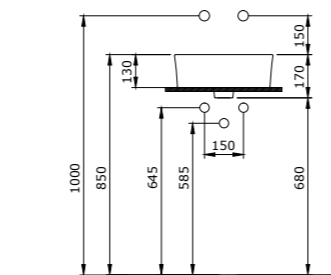

1173-001-0126	ГЛЯНЦЕВЫЙ БЕЛЫЙ	
1173-006-0126	МАТОВЫЙ СЕРЫЙ	
1173-007-0126	МАТ. «ЖАСМИН»	
1173-025-0126	МАТ. КОФЕЙНЫЙ	
1173-004-0126	МАТ. ЧЕРНЫЙ	
1173-005-0126	ГЛЯНЦЕВЫЙ ЧЕРНЫЙ