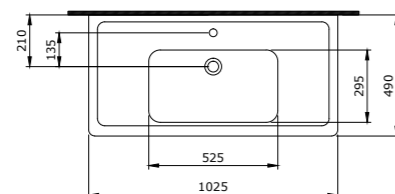

1007 Раковина с выступами Taormina Pro 66

- С одним отверстием для смесителя, с отверстием перелива
- Установка на столешницу или на стену
- ГАРАНТИЯ 10 ЛЕТ

1007-001-0126 ГЛЯНЦЕВЫЙ БЕЛЫЙ

1077 Раковина накладная Scala 60 см

- С одним отверстием для смесителя
- С отверстием перелива
- Установка на столешнице или на стене
- ГАРАНТИЯ 10 ЛЕТ

1077-001-0126 ГЛЯНЦЕВЫЙ БЕЛЫЙ

1008 Раковина с выступами Taormina Pro 85 см

- С одним отверстием для смесителя, с отверстием перелива
- Установка на столешницу или на стену
- ГАРАНТИЯ 10 ЛЕТ

1008-001-0126 ГЛЯНЦЕВЫЙ БЕЛЫЙ

1078 Раковина накладная Scala 80 см

- С одним отверстием для смесителя
- С отверстием перелива
- Установка на столешнице или на стене
- ГАРАНТИЯ 10 ЛЕТ

1078-001-0126 ГЛЯНЦЕВЫЙ БЕЛЫЙ

1118 Раковина с выступами Taormina Pro 105

- С одним отверстием для смесителя, с отверстием перелива
- Установка на столешницу или на стену
- ГАРАНТИЯ 10 ЛЕТ

1118-001-0126 ГЛЯНЦЕВЫЙ БЕЛЫЙ

1079 Раковина накладная Scala 100 см

- С одним отверстием для смесителя
- Установка на столешнице или на стене
- ГАРАНТИЯ 10 ЛЕТ

1079-001-0126 ГЛЯНЦЕВЫЙ БЕЛЫЙ