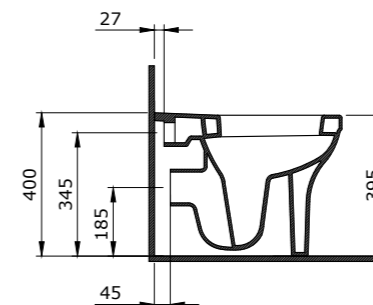

1417 Унитаз подвесной безободковый V-Tondo S 49 см

- Подходят крышки: A0374
- ГАРАНТИЯ 10 ЛЕТ

1417-001-0129 ГЛЯНЦЕВЫЙ БЕЛЫЙ

1295 Унитаз подвесной безободковый Venezia

- Подходят крышки: A0300, A0330
- ГАРАНТИЯ 10 ЛЕТ

1295-001-0129 ГЛЯНЦЕВЫЙ БЕЛЫЙ
1295-006-0129 МАТОВЫЙ СЕРЫЙ
1295-007-0129 МАТ. «ЖАСМИН»
1295-025-0129 МАТ. КОФЕЙНЫЙ
1295-004-0129 МАТ. ЧЕРНЫЙ
1295-005-0129 ГЛЯНЦЕВЫЙ ЧЕРНЫЙ

1416 Унитаз подвесной безободковый V-Tondo 54 см

- Подходят крышки: A0300, A0330
- ГАРАНТИЯ 10 ЛЕТ

1416-001-0129 ГЛЯНЦЕВЫЙ БЕЛЫЙ
1416-006-0129 МАТОВЫЙ СЕРЫЙ
1416-007-0129 МАТ. «ЖАСМИН»
1416-025-0129 МАТ. КОФЕЙНЫЙ
1416-027-0129 МАТОВЫЙ ЗЕЛЕНый
1416-029-0129 МАТ. СВЕТЛО-ГОЛУБОЙ
1416-033-0129 МАТОВЫЙ МЯТНЫЙ
1416-004-0129 МАТ. ЧЕРНЫЙ
1416-005-0129 ГЛЯНЦЕВЫЙ ЧЕРНЫЙ

1298 Унитаз напольный Firenze

- Подходят крышки: A0322
- ГАРАНТИЯ 10 ЛЕТ

1298-001-0129 ГЛЯНЦЕВЫЙ БЕЛЫЙ