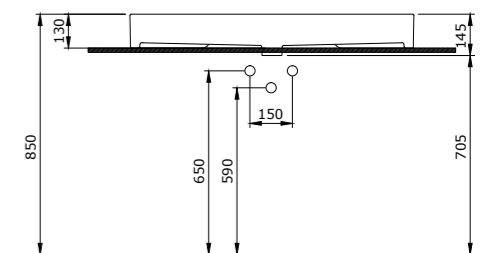

1376 Раковина Milano 60 см

- С отверстием перелива
- Установка на столешнице и на стене
- ГАРАНТИЯ 10 ЛЕТ

1376-001-0126 ГЛЯНЦЕВЫЙ БЕЛЫЙ

1377 Раковина Milano 80 см

- С отверстием перелива
- Установка на столешнице и на стене
- ГАРАНТИЯ 10 ЛЕТ

1377-001-0126 ГЛЯНЦЕВЫЙ БЕЛЫЙ

1378 Раковина Milano 100 см

- С отверстием перелива
- Установка на столешнице и на стене
- ГАРАНТИЯ 10 ЛЕТ

1378-001-0126 ГЛЯНЦЕВЫЙ БЕЛЫЙ