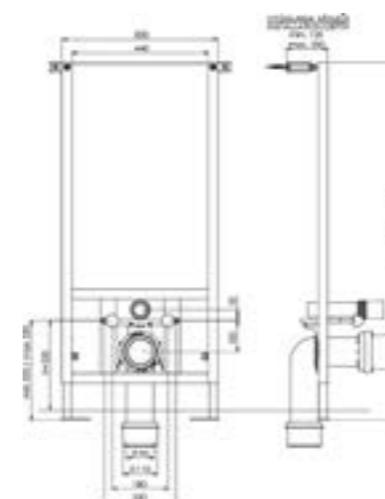

8040-1000 Инсталляция для унитазов Bocchi

- Объем смывн. бачка, л: 3/6
- Выдерживает нагрузку до 400 кг
- Для напольных и подвесных унитазов
- Быстрое и тихое наполнение
- Простота сборки и обслуживания
- ГАРАНТИЯ 10 ЛЕТ