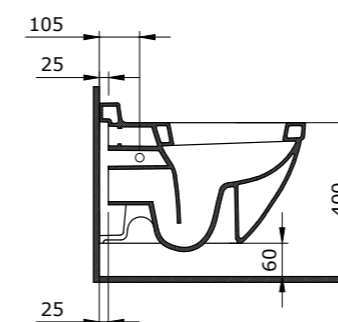

1012 Унитаз подвесной Taormina Arch

- Подходят крышки: A0300, A0330
- ГАРАНТИЯ 10 ЛЕТ

1012-001-0129	ГЛЯНЦЕВЫЙ БЕЛЫЙ	
1012-006-0129	МАТОВЫЙ СЕРЫЙ	
1012-007-0129	МАТ. «ЖАСМИН»	
1012-025-0129	МАТ. КОФЕЙНЫЙ	
1012-004-0129	МАТ. ЧЕРНЫЙ	
1012-005-0129	ГЛЯНЦЕВЫЙ ЧЕРНЫЙ