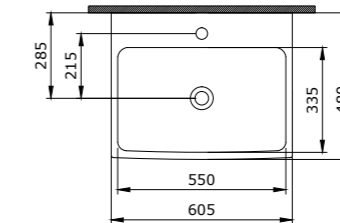

- С одним отверстием для смесителя
- С отверстием перелива
- Установка на столешнице или на стене
- ГАРАНТИЯ 10 ЛЕТ