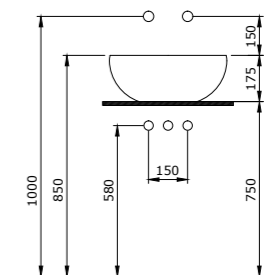

1119-001-0126	ГЛЯНЦЕВЫЙ БЕЛЫЙ	
1119-006-0126	МАТОВЫЙ СЕРЫЙ	
1119-007-0126	МАТ. «ЖАСМИН»	
1119-025-0126	МАТ. КОФЕЙНЫЙ	
1119-004-0126	МАТ. ЧЕРНЫЙ	
1119-005-0126	ГЛЯНЦЕВЫЙ ЧЕРНЫЙ