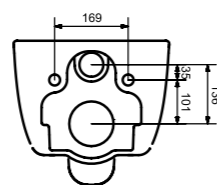

1417 Унитаз подвесной безободковый V-Tondo S 49 см

- Подходят крышки: A0374
- ГАРАНТИЯ 10 ЛЕТ

1417-001-0129 ГЛЯНЦЕВЫЙ БЕЛЫЙ

1295 Унитаз подвесной безободковый Venezia

- Подходят крышки: A0300, A0330
- ГАРАНТИЯ 10 ЛЕТ

1295-001-0129 ГЛЯНЦЕВЫЙ БЕЛЫЙ
1295-006-0129 МАТОВЫЙ СЕРЫЙ
1295-007-0129 МАТ. «ЖАСМИН»
1295-025-0129 МАТ. КОФЕЙНЫЙ
1295-004-0129 МАТ. ЧЕРНЫЙ
1295-005-0129 ГЛЯНЦЕВЫЙ ЧЕРНЫЙ

1416 Унитаз подвесной безободковый V-Tondo 54 см

- Подходят крышки: A0300, A0330
- ГАРАНТИЯ 10 ЛЕТ

1416-001-0129 ГЛЯНЦЕВЫЙ БЕЛЫЙ
1416-006-0129 МАТОВЫЙ СЕРЫЙ
1416-007-0129 МАТ. «ЖАСМИН»
1416-025-0129 МАТ. КОФЕЙНЫЙ
1416-027-0129 МАТОВЫЙ ЗЕЛЕНый
1416-029-0129 МАТ. СВЕТЛО-ГОЛУБОЙ
1416-033-0129 МАТОВЫЙ МЯТНЫЙ
1416-004-0129 МАТ. ЧЕРНЫЙ
1416-005-0129 ГЛЯНЦЕВЫЙ ЧЕРНЫЙ

1298 Унитаз напольный Firenze

- Подходят крышки: A0322
- ГАРАНТИЯ 10 ЛЕТ

1298-001-0129 ГЛЯНЦЕВЫЙ БЕЛЫЙ