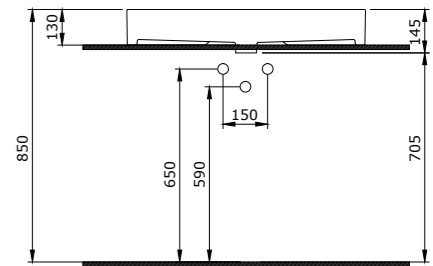

1376 Раковина Milano 60 см

- С отверстием перелива
- Установка на столешнице и на стене
- ГАРАНТИЯ 10 ЛЕТ

1376-001-0126 ГЛЯНЦЕВЫЙ БЕЛЫЙ

1377 Раковина Milano 80 см

- С отверстием перелива
- Установка на столешнице и на стене
- ГАРАНТИЯ 10 ЛЕТ

1377-001-0126 ГЛЯНЦЕВЫЙ БЕЛЫЙ

1378 Раковина Milano 100 см

- С отверстием перелива
- Установка на столешнице и на стене
- ГАРАНТИЯ 10 ЛЕТ

1378-001-0126 ГЛЯНЦЕВЫЙ БЕЛЫЙ