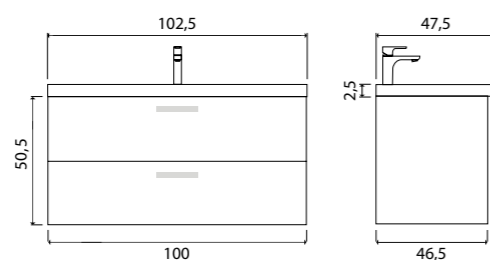

- 10-1105W White
- 10-1105B Beton
- 10-1105D Davos