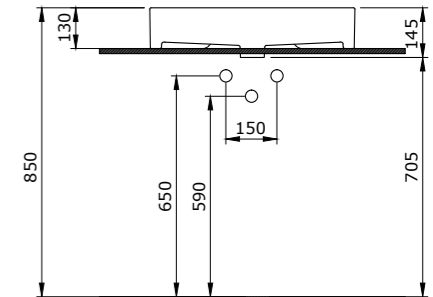

Добро пожаловать в красочный мир Bocchi!

Раковина Milano (глян.белый)

1376 Раковина Milano 60 см

- \* С отверстием перелива
- \* Установка на столешнице и на стене
- \* ГАРАНТИЯ 10 ЛЕТ

1376-001-0126 ГЛЯНЦЕВЫЙ БЕЛЫЙ