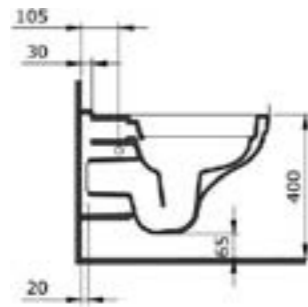

1480-001-0129 ГЛЯНЦЕВЫЙ БЕЛЫЙ

1134-001-0129 ГЛЯНЦЕВЫЙ БЕЛЫЙ

1451 Унитаз подвесной Taormina Pro Rimless

- \* Подходят крышки: A0323
- \* ГАРАНТИЯ 10 ЛЕТ

1451-001-0129 ГЛЯНЦЕВЫЙ БЕЛЫЙ

1121 Подвесное биде Taormina Arch