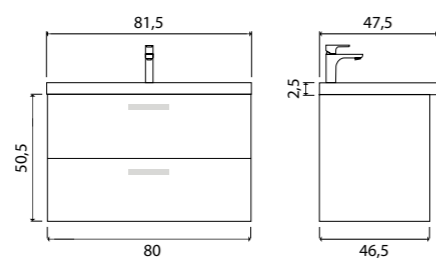

- 10-1113W White
- 10-1113B Beton
- 10-1113D Davos

Ares тумба подвесная (ш 100 в 50 г 45)