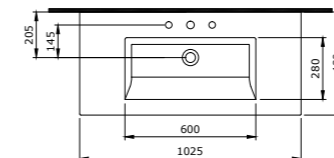

1393 Двойная раковина Milano 120 см

- С двумя отверстиями под смеситель
- Установка на столешнице и на стене
- ГАРАНТИЯ 10 ЛЕТ

1393-001-0126 ГЛЯНЦЕВЫЙ БЕЛЫЙ

1105 Раковина с выступами Milano 100 см

- С одним отверстием для смесителя, с отверстием перелива
- Установка на столешнице и на стене
- ГАРАНТИЯ 10 ЛЕТ

1105-001-0126 ГЛЯНЦЕВЫЙ БЕЛЫЙ

1105-004-0126 МАТОВЫЙ ЧЕРНЫЙ

1394 Раковина с подставкой Milano 120 см

- С одним отверстием для смесителя, с отверстием перелива
- Установка на столешнице и на стене
- ГАРАНТИЯ 10 ЛЕТ

1394-001-0126 ГЛЯНЦЕВЫЙ БЕЛЫЙ

1113 Раковина с выступами Milano 80 см

- С одним отверстием для смесителя, с отверстием перелива
- Установка на столешнице и на стене
- ГАРАНТИЯ 10 ЛЕТ

1113-001-0126 ГЛЯНЦЕВЫЙ БЕЛЫЙ

1113-004-0126 МАТОВЫЙ ЧЕРНЫЙ

1161 Раковина с выступами Milano 60 см

- С одним отверстием для смесителя, с отверстием перелива
- Установка на столешнице и на стене
- ГАРАНТИЯ 10 ЛЕТ

1161-001-0126 ГЛЯНЦЕВЫЙ БЕЛЫЙ

1161-004-0126 МАТОВЫЙ ЧЕРНЫЙ

1111 Двойная раковина Milano 120 см

- С двумя отверстиями под смеситель
- Установка на столешнице и на стене
- ГАРАНТИЯ 10 ЛЕТ

1111-001-0126 ГЛЯНЦЕВЫЙ БЕЛЫЙ