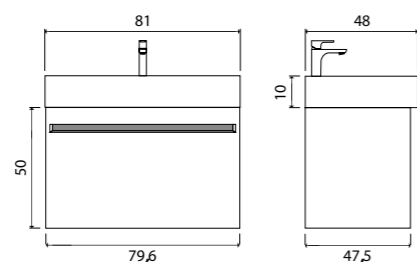

Etна тумба подвесная (ш 80 в 50 г 47)

11-1113VI	White	
11-1113TR	Soft