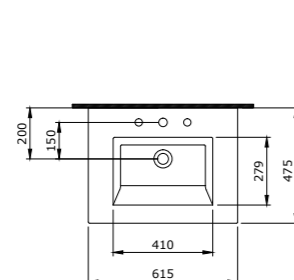

1393 Двойная раковина Milano 120 см

- С двумя отверстиями под смеситель
- Установка на столешнице и на стене
- ГАРАНТИЯ 10 ЛЕТ

1393-001-0126 ГЛЯНЦЕВЫЙ БЕЛЫЙ

1105 Раковина с выступами Milano 100 см

- С одним отверстием для смесителя, с отверстием перелива
- Установка на столешнице и на стене
- ГАРАНТИЯ 10 ЛЕТ

1105-001-0126 ГЛЯНЦЕВЫЙ БЕЛЫЙ

1105-004-0126 МАТОВЫЙ ЧЕРНЫЙ

1394 Раковина с подставкой Milano 120 см

- С одним отверстием для смесителя, с отверстием перелива
- Установка на столешнице и на стене
- ГАРАНТИЯ 10 ЛЕТ

1394-001-0126 ГЛЯНЦЕВЫЙ БЕЛЫЙ

1113 Раковина с выступами Milano 80 см

- С одним отверстием для смесителя, с отверстием перелива
- Установка на столешнице и на стене
- ГАРАНТИЯ 10 ЛЕТ

1113-001-0126 ГЛЯНЦЕВЫЙ БЕЛЫЙ

1113-004-0126 МАТОВЫЙ ЧЕРНЫЙ

1161 Раковина с выступами Milano 60 см

- С одним отверстием для смесителя, с отверстием перелива
- Установка на столешнице и на стене
- ГАРАНТИЯ 10 ЛЕТ

1161-001-0126 ГЛЯНЦЕВЫЙ БЕЛЫЙ

1161-004-0126 МАТОВЫЙ ЧЕРНЫЙ

1111 Двойная раковина Milano 120 см

- С двумя отверстиями под смеситель
- Установка на столешнице и на стене
- ГАРАНТИЯ 10 ЛЕТ

1111-001-0126 ГЛЯНЦЕВЫЙ БЕЛЫЙ