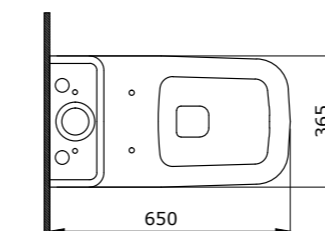

1017 Чаша унитаза Taormina Arch

1018 Бачок унитаза Taormina Arch

- Подходят крышки: A0300, A0330
- Скрытая запорная арматура
- Внутренняя гарнитура не в комплекте
- ГАРАНТИЯ 10 ЛЕТ

1017-001-0129 ГЛЯНЦЕВЫЙ БЕЛЫЙ

1018-001-0129 ГЛЯНЦЕВЫЙ БЕЛЫЙ

1480 Чаша унитаза Scala

1465 Бачок унитаза Scala

- Подходят крышки: A0322
- Скрытая запорная арматура
- Внутренняя гарнитура не в комплекте
- ГАРАНТИЯ 10 ЛЕТ

1480-001-0129 ГЛЯНЦЕВЫЙ БЕЛЫЙ

1465-001-0129 ГЛЯНЦЕВЫЙ БЕЛЫЙ

1017 Чаша унитаза Taormina Arch

1126 Бачок унитаза Taormina Arch

- Подходят крышки: A0300, A0330
- Скрытая запорная арматура
- 8100-1004 Кнопка спуска сверху, гарнитура в комплекте
- Бачок крепится на стену
- ГАРАНТИЯ 10 ЛЕТ

1017-001-0129 ГЛЯНЦЕВЫЙ БЕЛЫЙ

1126-001-0129 ГЛЯНЦЕВЫЙ БЕЛЫЙ

1480 Чаша унитаза Scala

1134 Бачок унитаза Scala

- Подходят крышки: A0322
- Используется с унитазом 1480
- Скрытая запорная арматура
- T03-1100B Кнопка спуска сверху, гарнитура в комплекте
- ГАРАНТИЯ 10 ЛЕТ

1480-001-0129 ГЛЯНЦЕВЫЙ БЕЛЫЙ

1134-001-0129 ГЛЯНЦЕВЫЙ БЕЛЫЙ