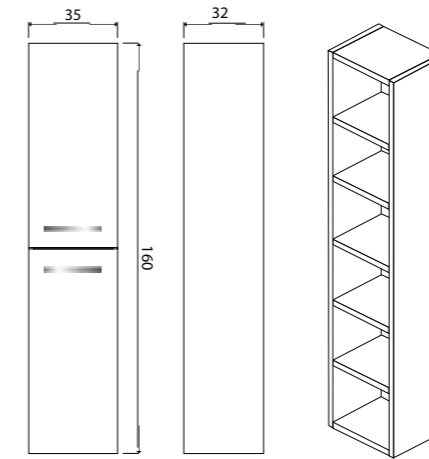

Milano пенал подвесной (ш 35 в 160 г 32)

50-1035TR	Truffle	
50-1035CH	Charleston	
50-1035SO	Sorano	

Milano

Зеркало с LED- подсветкой и сенсорным выключателем

- 800 x 680 (1-800680M арт.)
- 915 x 685 (1-915685M арт.)
- 1200 x 700 (1-1200700M арт.)