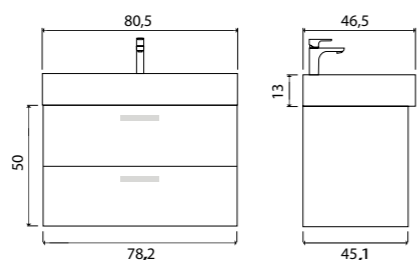

- 8-1376W White
- 8-1376S Soft
- 8-1376BA Bamenda

Tivoli тумба подвесная (ш 80 в 50 г 45)