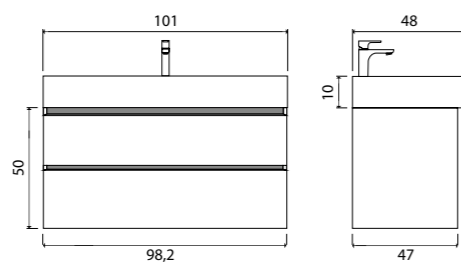

11-1035CH White