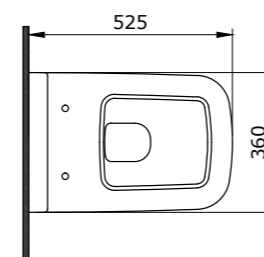

1417 Унитаз подвесной безободковый V-Tondo S 49 см

- Подходят крышки: A0374
- ГАРАНТИЯ 10 ЛЕТ

1417-001-0129 ГЛЯНЦЕВЫЙ БЕЛЫЙ

1295 Унитаз подвесной безободковый Venezia

- Подходят крышки: A0300, A0330
- ГАРАНТИЯ 10 ЛЕТ

1295-001-0129 ГЛЯНЦЕВЫЙ БЕЛЫЙ
1295-006-0129 МАТОВЫЙ СЕРЫЙ
1295-007-0129 МАТ. «ЖАСМИН»
1295-025-0129 МАТ. КОФЕЙНЫЙ
1295-004-0129 МАТ. ЧЕРНЫЙ
1295-005-0129 ГЛЯНЦЕВЫЙ ЧЕРНЫЙ

1416 Унитаз подвесной безободковый V-Tondo 54 см

- Подходят крышки: A0300, A0330
- ГАРАНТИЯ 10 ЛЕТ

1416-001-0129 ГЛЯНЦЕВЫЙ БЕЛЫЙ
1416-006-0129 МАТОВЫЙ СЕРЫЙ
1416-007-0129 МАТ. «ЖАСМИН»
1416-025-0129 МАТ. КОФЕЙНЫЙ
1416-027-0129 МАТОВЫЙ ЗЕЛЕНый
1416-029-0129 МАТ. СВЕТЛО-ГОЛУБОЙ
1416-033-0129 МАТОВЫЙ МЯТНЫЙ
1416-004-0129 МАТ. ЧЕРНЫЙ
1416-005-0129 ГЛЯНЦЕВЫЙ ЧЕРНЫЙ

1298 Унитаз напольный Firenze

- Подходят крышки: A0322
- ГАРАНТИЯ 10 ЛЕТ

1298-001-0129 ГЛЯНЦЕВЫЙ БЕЛЫЙ