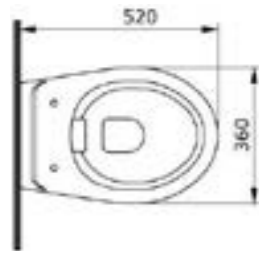

1480-001-0129 ГЛЯНЦЕВЫЙ БЕЛЫЙ

1134-001-0129 ГЛЯНЦЕВЫЙ БЕЛЫЙ

1451 Унитаз подвесной Taormina Pro Rimless

- \* Подходят крышки: A0323
- \* ГАРАНТИЯ 10 ЛЕТ

1451-001-0129 ГЛЯНЦЕВЫЙ БЕЛЫЙ

1121 Подвесное биде Taormina Arch