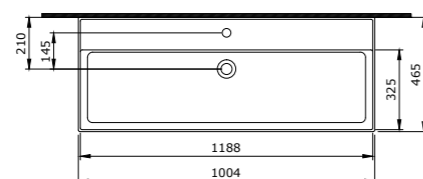

1393 Двойная раковина Milano 120 см

- С двумя отверстиями под смеситель
- Установка на столешнице и на стене
- ГАРАНТИЯ 10 ЛЕТ

1393-001-0126 ГЛЯНЦЕВЫЙ БЕЛЫЙ

1105 Раковина с выступами Milano 100 см

- С одним отверстием для смесителя, с отверстием перелива
- Установка на столешнице и на стене
- ГАРАНТИЯ 10 ЛЕТ

1105-001-0126 ГЛЯНЦЕВЫЙ БЕЛЫЙ

1105-004-0126 МАТОВЫЙ ЧЕРНЫЙ

1394 Раковина с подставкой Milano 120 см

- С одним отверстием для смесителя, с отверстием перелива
- Установка на столешнице и на стене
- ГАРАНТИЯ 10 ЛЕТ

1394-001-0126 ГЛЯНЦЕВЫЙ БЕЛЫЙ

1113 Раковина с выступами Milano 80 см

- С одним отверстием для смесителя, с отверстием перелива
- Установка на столешнице и на стене
- ГАРАНТИЯ 10 ЛЕТ

1113-001-0126 ГЛЯНЦЕВЫЙ БЕЛЫЙ

1113-004-0126 МАТОВЫЙ ЧЕРНЫЙ

1161 Раковина с выступами Milano 60 см

- С одним отверстием для смесителя, с отверстием перелива
- Установка на столешнице и на стене
- ГАРАНТИЯ 10 ЛЕТ

1161-001-0126 ГЛЯНЦЕВЫЙ БЕЛЫЙ

1161-004-0126 МАТОВЫЙ ЧЕРНЫЙ

1111 Двойная раковина Milano 120 см

- С двумя отверстиями под смеситель
- Установка на столешнице и на стене
- ГАРАНТИЯ 10 ЛЕТ

1111-001-0126 ГЛЯНЦЕВЫЙ БЕЛЫЙ