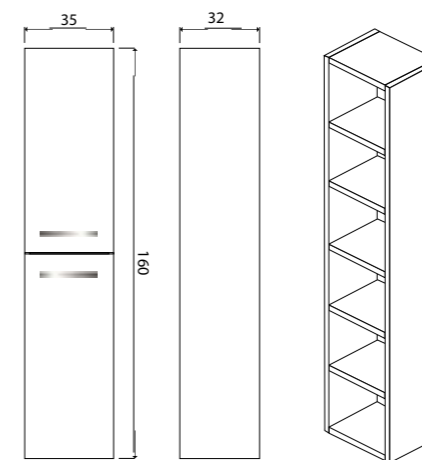

- 50-1035W White
- 50-1035S Soft
- 50-1035BA Bamenda

Tivoli

Зеркало с LED- подсветкой и сенсорным выключателем

- 800 x 600 (6-800600T арт.)
- 1000 x 800 (6-1000800T арт.)