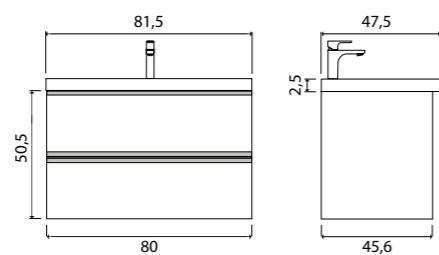

Alba тумба подвесная (ш 80 в 50 г 45)

11-1113VI	Vincenzo	
11-1113TR	Truffle	
11-1113CH	Charleston