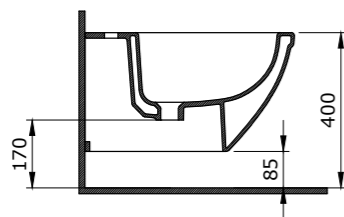

1451 Унитаз подвесной Taormina Pro Rimless

- Подходят крышки: A0323
- ГАРАНТИЯ 10 ЛЕТ

1451-001-0129 ГЛЯНЦЕВЫЙ БЕЛЫЙ

1121 Подвесное биде Taormina Arch

- С одним отверстием для смесителя
- ГАРАНТИЯ 10 ЛЕТ

1121-001-0120	ГЛЯНЦЕВЫЙ БЕЛЫЙ	
1121-006-0120	МАТОВЫЙ СЕРЫЙ	
1121-007-0120	МАТ. «ЖАСМИН»	
1121-025-0120	МАТ. КОФЕЙНЫЙ	
1121-027-0120	МАТОВЫЙ ЗЕЛЕНый	
1121-029-0120	МАТ. СВЕТЛО-ГОЛУБОЙ	
1121-004-0120	МАТ. ЧЕРНЫЙ	
1121-005-0120	ГЛЯНЦЕВЫЙ ЧЕРНЫЙ	

A0300 Сидение-крышка для унитаза

- Для подвесного унитаза 1012 Taormina Arch
- Крышка из дюропласта с микролифтом
- Легко очищается, разбирается и собирается
- ГАРАНТИЯ 2 ГОДА

A0300-001	ГЛЯНЦЕВЫЙ БЕЛЫЙ	
A0300-006	МАТОВЫЙ СЕРЫЙ	
A0300-007	МАТ. «ЖАСМИН»	
A0300-025	МАТ. КОФЕЙНЫЙ	
A0300-027	МАТОВЫЙ ЗЕЛЕНый	
A0300-029	МАТ. СВЕТЛО-ГОЛУБОЙ	
A0300-033	МАТОВЫЙ МЯТНЫЙ	
A0300-004	МАТ. ЧЕРНЫЙ	
A0300-005	ГЛЯНЦЕВЫЙ ЧЕРНЫЙ	

A0330 Сидение-крышка для унитаза

- Крышка из дюропласта с микролифтом
- Легко очищается, разбирается и собирается
- Супертонкое
- ГАРАНТИЯ 2 ГОДА

A0330-001 ГЛЯНЦЕВЫЙ БЕЛЫЙ

A0374 Крышка для унитаза

- Крышка из дюропласта с микролифтом
- Легко очищается, разбирается и собирается
- ГАРАНТИЯ 2 ГОДА

A0374-001 ГЛЯНЦЕВЫЙ БЕЛЫЙ

A0322 Сидение-крышка для унитаза

- Крышка из дюропласта с микролифтом
- Легко очищается, разбирается и собирается
- ГАРАНТИЯ 2 ГОДА

A0322-001 ГЛЯНЦЕВЫЙ БЕЛЫЙ

A0325 Сидение-крышка для унитаза

- Крышка из дюропласта с микролифтом
- Легко очищается, разбирается и собирается
- ГАРАНТИЯ 2 ГОДА

A0325-001 ГЛЯНЦЕВЫЙ БЕЛЫЙ