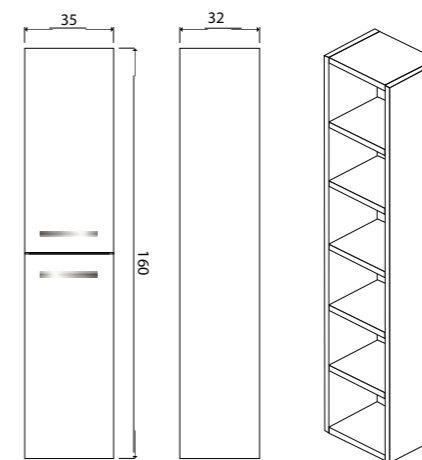

11-1035CH White

Scala

Зеркало с LED-подсветкой и датчиком движения

- 640 x 590 (5-640590S арт.)
- 800 x 550 (5-800550S арт.)
- 960 x 730 (5-960730S арт.)

Alpina

Зеркало с LED-подсветкой и сенсорным выключателем