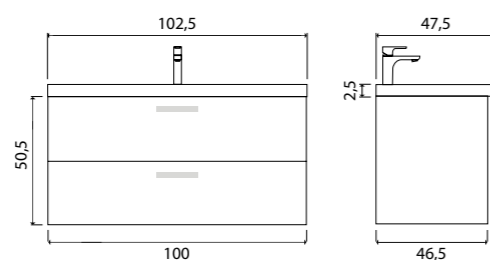

10-1105WB	White	
10-1105BB	Beton	
10-1105DB	Davos