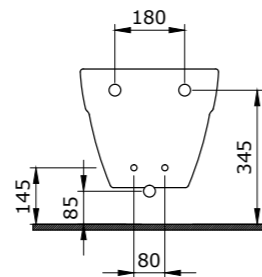

1451 Унитаз подвесной Taormina Pro Rimless

- Подходят крышки: A0323
- ГАРАНТИЯ 10 ЛЕТ

1451-001-0129 ГЛЯНЦЕВЫЙ БЕЛЫЙ

1121 Подвесное биде Taormina Arch

- С одним отверстием для смесителя
- ГАРАНТИЯ 10 ЛЕТ

1121-001-0120	ГЛЯНЦЕВЫЙ БЕЛЫЙ	
1121-006-0120	МАТОВЫЙ СЕРЫЙ	
1121-007-0120	МАТ. «ЖАСМИН»	
1121-025-0120	МАТ. КОФЕЙНЫЙ	
1121-027-0120	МАТОВЫЙ ЗЕЛЕНый	
1121-029-0120	МАТ. СВЕТЛО-ГОЛУБОЙ	
1121-004-0120	МАТ. ЧЕРНЫЙ	
1121-005-0120	ГЛЯНЦЕВЫЙ ЧЕРНЫЙ	

A0300 Сидение-крышка для унитаза

- Для подвесного унитаза 1012 Taormina Arch
- Крышка из дюропласта с микролифтом
- Легко очищается, разбирается и собирается
- ГАРАНТИЯ 2 ГОДА

A0300-001	ГЛЯНЦЕВЫЙ БЕЛЫЙ	
A0300-006	МАТОВЫЙ СЕРЫЙ	
A0300-007	МАТ. «ЖАСМИН»	
A0300-025	МАТ. КОФЕЙНЫЙ	
A0300-027	МАТОВЫЙ ЗЕЛЕНый	
A0300-029	МАТ. СВЕТЛО-ГОЛУБОЙ	
A0300-033	МАТОВЫЙ МЯТНЫЙ	
A0300-004	МАТ. ЧЕРНЫЙ	
A0300-005	ГЛЯНЦЕВЫЙ ЧЕРНЫЙ	

A0330 Сидение-крышка для унитаза

- Крышка из дюропласта с микролифтом
- Легко очищается, разбирается и собирается
- Супертонкое
- ГАРАНТИЯ 2 ГОДА

A0330-001 ГЛЯНЦЕВЫЙ БЕЛЫЙ

A0374 Крышка для унитаза

- Крышка из дюропласта с микролифтом
- Легко очищается, разбирается и собирается
- ГАРАНТИЯ 2 ГОДА

A0374-001 ГЛЯНЦЕВЫЙ БЕЛЫЙ

A0322 Сидение-крышка для унитаза

- Крышка из дюропласта с микролифтом
- Легко очищается, разбирается и собирается
- ГАРАНТИЯ 2 ГОДА

A0322-001 ГЛЯНЦЕВЫЙ БЕЛЫЙ

A0325 Сидение-крышка для унитаза

- Крышка из дюропласта с микролифтом
- Легко очищается, разбирается и собирается
- ГАРАНТИЯ 2 ГОДА

A0325-001 ГЛЯНЦЕВЫЙ БЕЛЫЙ