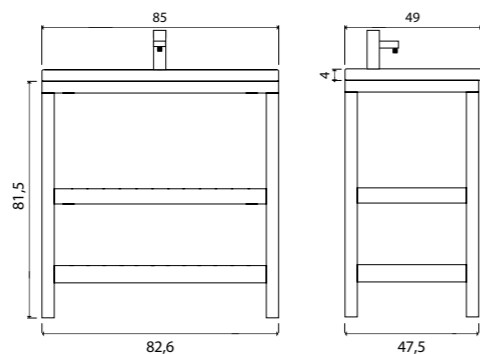

Provence тумба напольная (ш 85 в 85 г 48)

- 9-1008W Wood
- 9-1008V Wenge