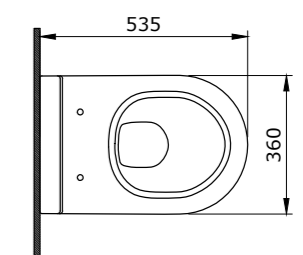

1012 Унитаз подвесной Taormina Arch

- Подходят крышки: A0300, A0330
- ГАРАНТИЯ 10 ЛЕТ

1012-001-0129	ГЛЯНЦЕВЫЙ БЕЛЫЙ	
1012-006-0129	МАТОВЫЙ СЕРЫЙ	
1012-007-0129	МАТ. «ЖАСМИН»	
1012-025-0129	МАТ. КОФЕЙНЫЙ	
1012-004-0129	МАТ. ЧЕРНЫЙ	
1012-005-0129	ГЛЯНЦЕВЫЙ ЧЕРНЫЙ