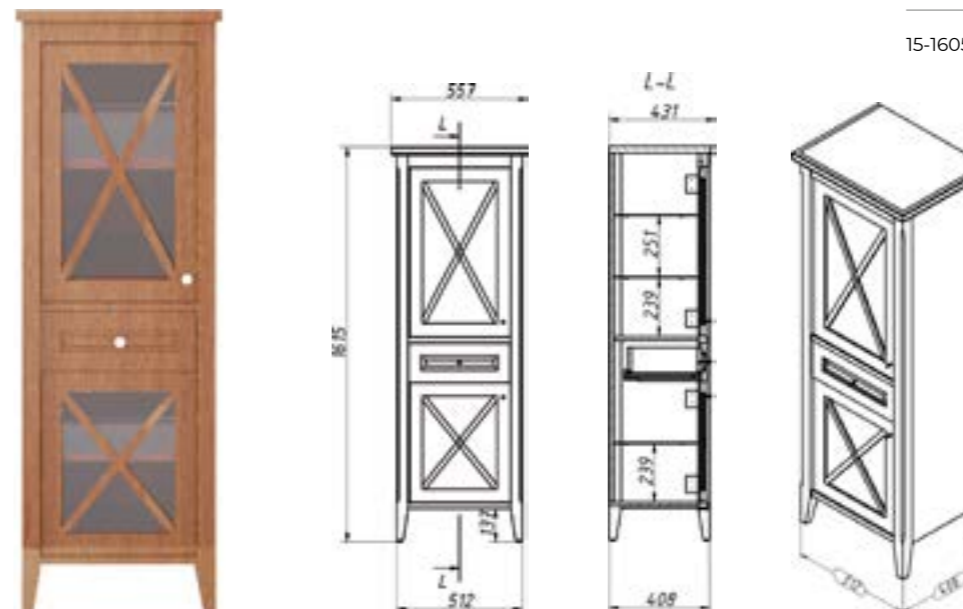

Vetra пенал напольный (ш 56 в 161 г 43)

	ПРАВЫЙ	ЛЕВЫЙ		
15-16056WR	15-16056WL	White		
15-16056NR	15-16056NL	Noce		

Vetra