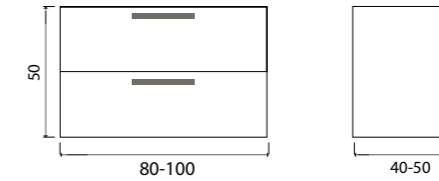

Тумба подвесная, два ящика (ш 80-100 в 40 г 40-50)

- White
- Beton
- Vincenzo
- Davos
- Bamenda
- Charleston
- Truffle
- Sorano