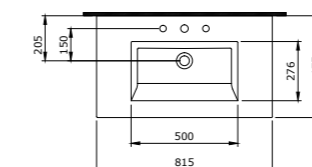

1393 Двойная раковина Milano 120 см

- С двумя отверстиями под смеситель
- Установка на столешнице и на стене
- ГАРАНТИЯ 10 ЛЕТ

1393-001-0126 ГЛЯНЦЕВЫЙ БЕЛЫЙ

1105 Раковина с выступами Milano 100 см

- С одним отверстием для смесителя, с отверстием перелива
- Установка на столешнице и на стене
- ГАРАНТИЯ 10 ЛЕТ

1105-001-0126 ГЛЯНЦЕВЫЙ БЕЛЫЙ

1105-004-0126 МАТОВЫЙ ЧЕРНЫЙ

1394 Раковина с подставкой Milano 120 см

- С одним отверстием для смесителя, с отверстием перелива
- Установка на столешнице и на стене
- ГАРАНТИЯ 10 ЛЕТ

1394-001-0126 ГЛЯНЦЕВЫЙ БЕЛЫЙ

1113 Раковина с выступами Milano 80 см

- С одним отверстием для смесителя, с отверстием перелива
- Установка на столешнице и на стене
- ГАРАНТИЯ 10 ЛЕТ

1113-001-0126 ГЛЯНЦЕВЫЙ БЕЛЫЙ

1113-004-0126 МАТОВЫЙ ЧЕРНЫЙ

1161 Раковина с выступами Milano 60 см

- С одним отверстием для смесителя, с отверстием перелива
- Установка на столешнице и на стене
- ГАРАНТИЯ 10 ЛЕТ

1161-001-0126 ГЛЯНЦЕВЫЙ БЕЛЫЙ

1161-004-0126 МАТОВЫЙ ЧЕРНЫЙ

1111 Двойная раковина Milano 120 см

- С двумя отверстиями под смеситель
- Установка на столешнице и на стене
- ГАРАНТИЯ 10 ЛЕТ

1111-001-0126 ГЛЯНЦЕВЫЙ БЕЛЫЙ