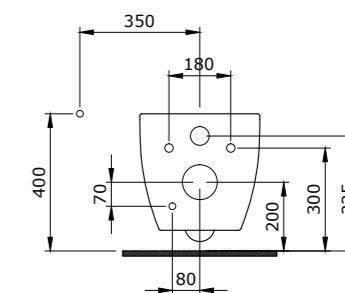

1417 Унитаз подвесной безободковый V-Tondo S 49 см

- Подходят крышки: A0374
- ГАРАНТИЯ 10 ЛЕТ

1417-001-0129 ГЛЯНЦЕВЫЙ БЕЛЫЙ

1295 Унитаз подвесной безободковый Venezia

- Подходят крышки: A0300, A0330
- ГАРАНТИЯ 10 ЛЕТ

1295-001-0129 ГЛЯНЦЕВЫЙ БЕЛЫЙ
1295-006-0129 МАТОВЫЙ СЕРЫЙ
1295-007-0129 МАТ. «ЖАСМИН»
1295-025-0129 МАТ. КОФЕЙНЫЙ
1295-004-0129 МАТ. ЧЕРНЫЙ
1295-005-0129 ГЛЯНЦЕВЫЙ ЧЕРНЫЙ

1416 Унитаз подвесной безободковый V-Tondo 54 см

- Подходят крышки: A0300, A0330
- ГАРАНТИЯ 10 ЛЕТ

1416-001-0129 ГЛЯНЦЕВЫЙ БЕЛЫЙ
1416-006-0129 МАТОВЫЙ СЕРЫЙ
1416-007-0129 МАТ. «ЖАСМИН»
1416-025-0129 МАТ. КОФЕЙНЫЙ
1416-027-0129 МАТОВЫЙ ЗЕЛЕНый
1416-029-0129 МАТ. СВЕТЛО-ГОЛУБОЙ
1416-033-0129 МАТОВЫЙ МЯТНЫЙ
1416-004-0129 МАТ. ЧЕРНЫЙ
1416-005-0129 ГЛЯНЦЕВЫЙ ЧЕРНЫЙ

1298 Унитаз напольный Firenze

- Подходят крышки: A0322
- ГАРАНТИЯ 10 ЛЕТ

1298-001-0129 ГЛЯНЦЕВЫЙ БЕЛЫЙ