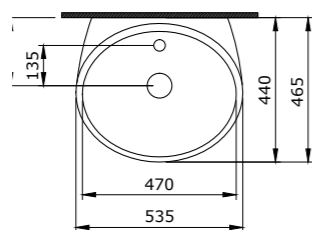

1083 Раковина подвесная-моноблок Venezia

- С одним отверстием для смесителя, с переливом
- Регулируемый сифонный фильтр, керамическая крышка и пластиковый гофрированный шланг в комплекте
- ГАРАНТИЯ 10 ЛЕТ

1083-001-0126	ГЛЯНЦЕВЫЙ БЕЛЫЙ	
1083-006-0126	МАТОВЫЙ СЕРЫЙ	
1083-007-0126	МАТ. «ЖАСМИН»	
1083-025-0126	МАТ. КОФЕЙНЫЙ	
1083-004-0126	МАТ. ЧЕРНЫЙ	
1083-005-0126	ГЛЯНЦЕВЫЙ ЧЕРНЫЙ	

1082 Раковина подвесная-моноблок Firenze

- С одним отв. для смесителя, с переливом
- Регулируемый сифонный фильтр, керамическая крышка и пластиковый гофрированный шланг в комплекте
- ГАРАНТИЯ 10 ЛЕТ

1082-001-0126	ГЛЯНЦЕВЫЙ БЕЛЫЙ	
1082-006-0126	МАТОВЫЙ СЕРЫЙ	
1082-007-0126	МАТ. «ЖАСМИН»	
1082-025-0126	МАТ. КОФЕЙНЫЙ	
1082-004-0126	МАТ. ЧЕРНЫЙ	
1082-005-0126	ГЛЯНЦЕВЫЙ ЧЕРНЫЙ