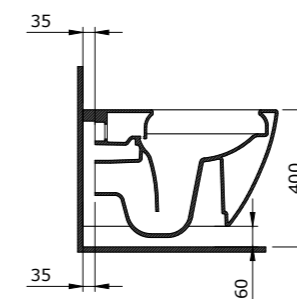

1417 Унитаз подвесной безободковый V-Tondo S 49 см

- Подходят крышки: A0374
- ГАРАНТИЯ 10 ЛЕТ

1417-001-0129 ГЛЯНЦЕВЫЙ БЕЛЫЙ

1295 Унитаз подвесной безободковый Venezia

- Подходят крышки: A0300, A0330
- ГАРАНТИЯ 10 ЛЕТ

1295-001-0129 ГЛЯНЦЕВЫЙ БЕЛЫЙ
1295-006-0129 МАТОВЫЙ СЕРЫЙ
1295-007-0129 МАТ. «ЖАСМИН»
1295-025-0129 МАТ. КОФЕЙНЫЙ
1295-004-0129 МАТ. ЧЕРНЫЙ
1295-005-0129 ГЛЯНЦЕВЫЙ ЧЕРНЫЙ

1416 Унитаз подвесной безободковый V-Tondo 54 см

- Подходят крышки: A0300, A0330
- ГАРАНТИЯ 10 ЛЕТ

1416-001-0129 ГЛЯНЦЕВЫЙ БЕЛЫЙ
1416-006-0129 МАТОВЫЙ СЕРЫЙ
1416-007-0129 МАТ. «ЖАСМИН»
1416-025-0129 МАТ. КОФЕЙНЫЙ
1416-027-0129 МАТОВЫЙ ЗЕЛЕНый
1416-029-0129 МАТ. СВЕТЛО-ГОЛУБОЙ
1416-033-0129 МАТОВЫЙ МЯТНЫЙ
1416-004-0129 МАТ. ЧЕРНЫЙ
1416-005-0129 ГЛЯНЦЕВЫЙ ЧЕРНЫЙ

1298 Унитаз напольный Firenze

- Подходят крышки: A0322
- ГАРАНТИЯ 10 ЛЕТ

1298-001-0129 ГЛЯНЦЕВЫЙ БЕЛЫЙ