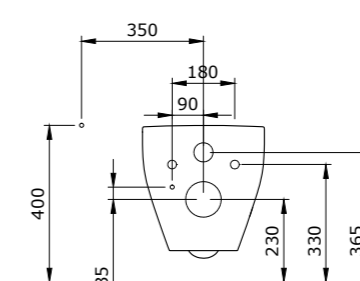

1012 Унитаз подвесной Taormina Arch

- Подходят крышки: A0300, A0330
- ГАРАНТИЯ 10 ЛЕТ

1012-001-0129	ГЛЯНЦЕВЫЙ БЕЛЫЙ	
1012-006-0129	МАТОВЫЙ СЕРЫЙ	
1012-007-0129	МАТ. «ЖАСМИН»	
1012-025-0129	МАТ. КОФЕЙНЫЙ	
1012-004-0129	МАТ. ЧЕРНЫЙ	
1012-005-0129	ГЛЯНЦЕВЫЙ ЧЕРНЫЙ