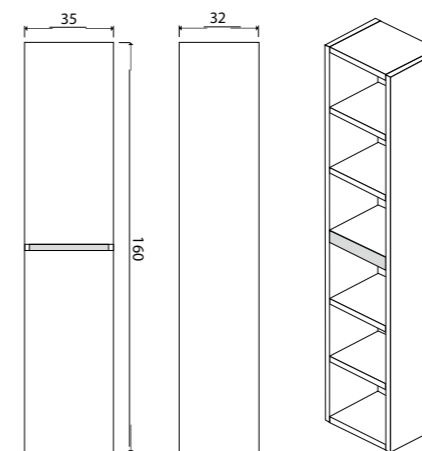

Alba пенал подвесной (ш 35 в 160 г 32)

11-1035CH	Vincenzo	
11-1035TR	Truffle	
11-1035VI	Charleston