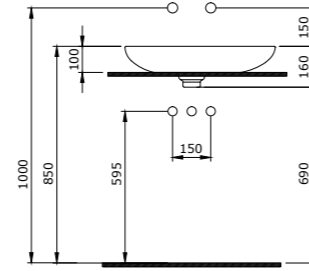

1114-001-0126	ГЛЯНЦЕВЫЙ БЕЛЫЙ	
1114-006-0126	МАТОВЫЙ СЕРЫЙ	
1114-007-0126	МАТ. «ЖАСМИН»	
1114-025-0126	МАТ. КОФЕЙНЫЙ	
1114-004-0126	МАТ. ЧЕРНЫЙ	
1114-005-0126	ГЛЯНЦЕВЫЙ ЧЕРНЫЙ