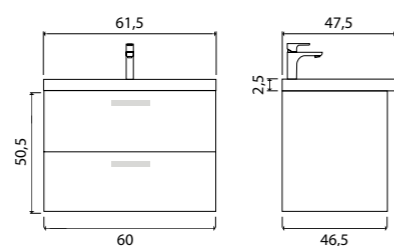

Ares тумба подвесная (ш 60 в 50 г 45)

- 10-1161W White
- 10-1161B Beton
- 10-1161D Davos

Ares тумба подвесная (ш 80 в 50 г 45)