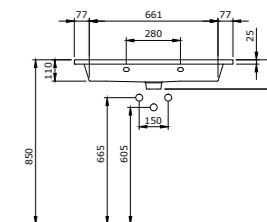

1393 Двойная раковина Milano 120 см

- С двумя отверстиями под смеситель
- Установка на столешнице и на стене
- ГАРАНТИЯ 10 ЛЕТ

1393-001-0126 ГЛЯНЦЕВЫЙ БЕЛЫЙ

1105 Раковина с выступами Milano 100 см

- С одним отверстием для смесителя, с отверстием перелива
- Установка на столешнице и на стене
- ГАРАНТИЯ 10 ЛЕТ

1105-001-0126 ГЛЯНЦЕВЫЙ БЕЛЫЙ

1105-004-0126 МАТОВЫЙ ЧЕРНЫЙ

1394 Раковина с подставкой Milano 120 см

- С одним отверстием для смесителя, с отверстием перелива
- Установка на столешнице и на стене
- ГАРАНТИЯ 10 ЛЕТ

1394-001-0126 ГЛЯНЦЕВЫЙ БЕЛЫЙ

1113 Раковина с выступами Milano 80 см

- С одним отверстием для смесителя, с отверстием перелива
- Установка на столешнице и на стене
- ГАРАНТИЯ 10 ЛЕТ

1113-001-0126 ГЛЯНЦЕВЫЙ БЕЛЫЙ

1113-004-0126 МАТОВЫЙ ЧЕРНЫЙ

1161 Раковина с выступами Milano 60 см

- С одним отверстием для смесителя, с отверстием перелива
- Установка на столешнице и на стене
- ГАРАНТИЯ 10 ЛЕТ

1161-001-0126 ГЛЯНЦЕВЫЙ БЕЛЫЙ

1161-004-0126 МАТОВЫЙ ЧЕРНЫЙ

1111 Двойная раковина Milano 120 см

- С двумя отверстиями под смеситель
- Установка на столешнице и на стене
- ГАРАНТИЯ 10 ЛЕТ

1111-001-0126 ГЛЯНЦЕВЫЙ БЕЛЫЙ