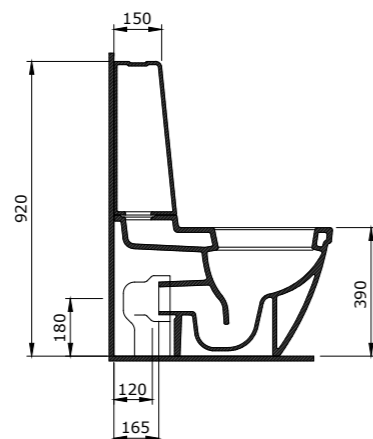

1017 Чаша унитаза Taormina Arch

1018 Бачок унитаза Taormina Arch

- Подходят крышки: A0300, A0330
- Скрытая запорная арматура
- Внутренняя гарнитура не в комплекте
- ГАРАНТИЯ 10 ЛЕТ

1017-001-0129 ГЛЯНЦЕВЫЙ БЕЛЫЙ

1018-001-0129 ГЛЯНЦЕВЫЙ БЕЛЫЙ

1480 Чаша унитаза Scala

1465 Бачок унитаза Scala

- Подходят крышки: A0322
- Скрытая запорная арматура
- Внутренняя гарнитура не в комплекте
- ГАРАНТИЯ 10 ЛЕТ

1480-001-0129 ГЛЯНЦЕВЫЙ БЕЛЫЙ

1465-001-0129 ГЛЯНЦЕВЫЙ БЕЛЫЙ

1017 Чаша унитаза Taormina Arch

1126 Бачок унитаза Taormina Arch

- Подходят крышки: A0300, A0330
- Скрытая запорная арматура
- 8100-1004 Кнопка спуска сверху, гарнитура в комплекте
- Бачок крепится на стену
- ГАРАНТИЯ 10 ЛЕТ

1017-001-0129 ГЛЯНЦЕВЫЙ БЕЛЫЙ

1126-001-0129 ГЛЯНЦЕВЫЙ БЕЛЫЙ

1480 Чаша унитаза Scala

1134 Бачок унитаза Scala

- Подходят крышки: A0322
- Используется с унитазом 1480
- Скрытая запорная арматура
- T03-1100B Кнопка спуска сверху, гарнитура в комплекте
- ГАРАНТИЯ 10 ЛЕТ

1480-001-0129 ГЛЯНЦЕВЫЙ БЕЛЫЙ

1134-001-0129 ГЛЯНЦЕВЫЙ БЕЛЫЙ