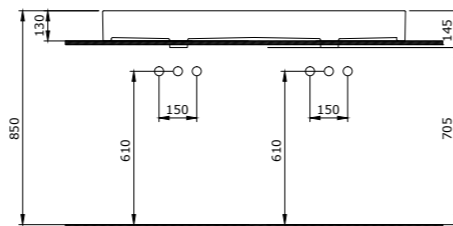

### 1393 Двойная раковина Milano 120 см

- \* С двумя отверстиями под смеситель
- \* Установка на столешнице и на стене
- \* ГАРАНТИЯ 10 ЛЕТ

1393-001-0126 ГЛЯНЦЕВЫЙ БЕЛЫЙ