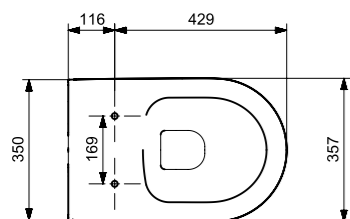

1417 Унитаз подвесной безободковый V-Tondo S 49 см

- Подходят крышки: A0374
- ГАРАНТИЯ 10 ЛЕТ

1417-001-0129 ГЛЯНЦЕВЫЙ БЕЛЫЙ

1295 Унитаз подвесной безободковый Venezia

- Подходят крышки: A0300, A0330
- ГАРАНТИЯ 10 ЛЕТ

1295-001-0129 ГЛЯНЦЕВЫЙ БЕЛЫЙ
1295-006-0129 МАТОВЫЙ СЕРЫЙ
1295-007-0129 МАТ. «ЖАСМИН»
1295-025-0129 МАТ. КОФЕЙНЫЙ
1295-004-0129 МАТ. ЧЕРНЫЙ
1295-005-0129 ГЛЯНЦЕВЫЙ ЧЕРНЫЙ

1416 Унитаз подвесной безободковый V-Tondo 54 см

- Подходят крышки: A0300, A0330
- ГАРАНТИЯ 10 ЛЕТ

1416-001-0129 ГЛЯНЦЕВЫЙ БЕЛЫЙ
1416-006-0129 МАТОВЫЙ СЕРЫЙ
1416-007-0129 МАТ. «ЖАСМИН»
1416-025-0129 МАТ. КОФЕЙНЫЙ
1416-027-0129 МАТОВЫЙ ЗЕЛЕНый
1416-029-0129 МАТ. СВЕТЛО-ГОЛУБОЙ
1416-033-0129 МАТОВЫЙ МЯТНЫЙ
1416-004-0129 МАТ. ЧЕРНЫЙ
1416-005-0129 ГЛЯНЦЕВЫЙ ЧЕРНЫЙ

1298 Унитаз напольный Firenze

- Подходят крышки: A0322
- ГАРАНТИЯ 10 ЛЕТ

1298-001-0129 ГЛЯНЦЕВЫЙ БЕЛЫЙ