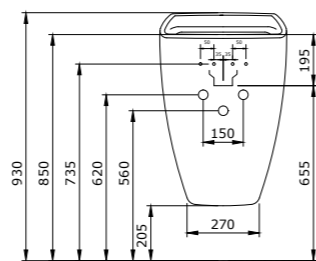

Раковина накладная Venezia (глян. белый)

Унитаз подвесной Taormina Arch (глян. белый)

1116 Унитаз подвесной Etna

- \* Подходят крышки: A0325
- \* ГАРАНТИЯ 10 ЛЕТ

1116-001-0129 ГЛЯНЦЕВЫЙ БЕЛЫЙ

1012 Унитаз подвесной Taormina Arch