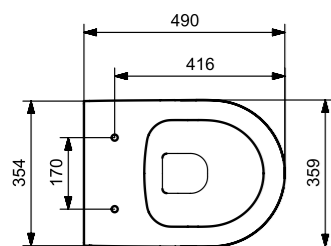

1417 Унитаз подвесной безободковый V-Tondo S 49 см

- Подходят крышки: A0374
- ГАРАНТИЯ 10 ЛЕТ

1417-001-0129 ГЛЯНЦЕВЫЙ БЕЛЫЙ

1295 Унитаз подвесной безободковый Venezia

- Подходят крышки: A0300, A0330
- ГАРАНТИЯ 10 ЛЕТ

1295-001-0129 ГЛЯНЦЕВЫЙ БЕЛЫЙ
1295-006-0129 МАТОВЫЙ СЕРЫЙ
1295-007-0129 МАТ. «ЖАСМИН»
1295-025-0129 МАТ. КОФЕЙНЫЙ
1295-004-0129 МАТ. ЧЕРНЫЙ
1295-005-0129 ГЛЯНЦЕВЫЙ ЧЕРНЫЙ

1416 Унитаз подвесной безободковый V-Tondo 54 см

- Подходят крышки: A0300, A0330
- ГАРАНТИЯ 10 ЛЕТ

1416-001-0129 ГЛЯНЦЕВЫЙ БЕЛЫЙ
1416-006-0129 МАТОВЫЙ СЕРЫЙ
1416-007-0129 МАТ. «ЖАСМИН»
1416-025-0129 МАТ. КОФЕЙНЫЙ
1416-027-0129 МАТОВЫЙ ЗЕЛЕНый
1416-029-0129 МАТ. СВЕТЛО-ГОЛУБОЙ
1416-033-0129 МАТОВЫЙ МЯТНЫЙ
1416-004-0129 МАТ. ЧЕРНЫЙ
1416-005-0129 ГЛЯНЦЕВЫЙ ЧЕРНЫЙ

1298 Унитаз напольный Firenze

- Подходят крышки: A0322
- ГАРАНТИЯ 10 ЛЕТ

1298-001-0129 ГЛЯНЦЕВЫЙ БЕЛЫЙ