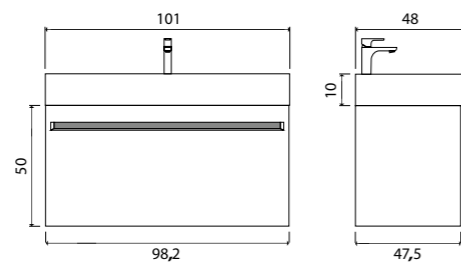

Etна тумба подвесная (ш 100 в 50 г 47)

11-1105VI	White	
11-1105TR	Soft	

+ Преимуществом тумбы Etна являются два внутренних ящика