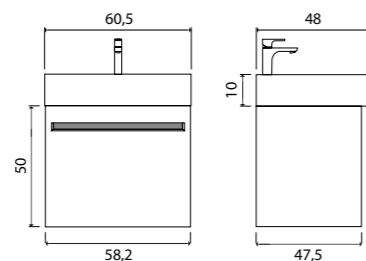

Etна тумба подвесная (ш 60 в 50 г 47)

4-1077S	White	
4-1077W	Soft