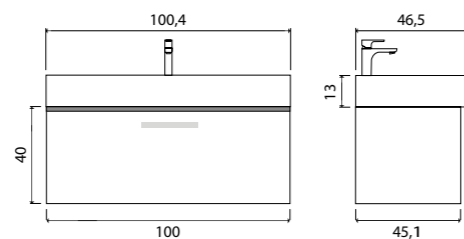

Milano тумба подвесная (ш 100 в 40 г 45)

5-1378TR	Truffle	
5-1378CH	Charleston	
5-1378SO	Sorano