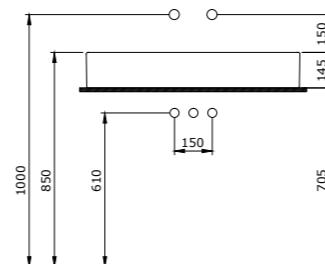

1014-001-0126	ГЛЯНЦЕВЫЙ БЕЛЫЙ	
1014-006-0126	МАТОВЫЙ СЕРЫЙ	
1014-007-0126	МАТ. «ЖАСМИН»	
1014-025-0126	МАТ. КОФЕЙНЫЙ	
1014-004-0126	МАТ. ЧЕРНЫЙ	
1014-005-0126	ГЛЯНЦЕВЫЙ ЧЕРНЫЙ