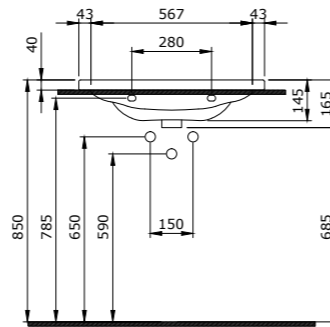

1007-001-0126 ГЛЯНЦЕВЫЙ БЕЛЫЙ