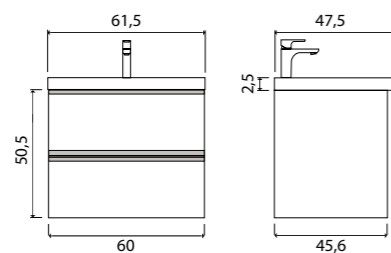

Alba тумба подвесная (ш 60 в 50 г 45)

11-1161VI	Vincenzo	
11-1161TR	Truffle	
11-1161CH	Charleston