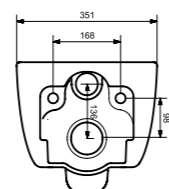

1417 Унитаз подвесной безободковый V-Tondo S 49 см

- Подходят крышки: A0374
- ГАРАНТИЯ 10 ЛЕТ

1417-001-0129 ГЛЯНЦЕВЫЙ БЕЛЫЙ

1295 Унитаз подвесной безободковый Venezia

- Подходят крышки: A0300, A0330
- ГАРАНТИЯ 10 ЛЕТ

1295-001-0129 ГЛЯНЦЕВЫЙ БЕЛЫЙ
1295-006-0129 МАТОВЫЙ СЕРЫЙ
1295-007-0129 МАТ. «ЖАСМИН»
1295-025-0129 МАТ. КОФЕЙНЫЙ
1295-004-0129 МАТ. ЧЕРНЫЙ
1295-005-0129 ГЛЯНЦЕВЫЙ ЧЕРНЫЙ

1416 Унитаз подвесной безободковый V-Tondo 54 см

- Подходят крышки: A0300, A0330
- ГАРАНТИЯ 10 ЛЕТ

1416-001-0129 ГЛЯНЦЕВЫЙ БЕЛЫЙ
1416-006-0129 МАТОВЫЙ СЕРЫЙ
1416-007-0129 МАТ. «ЖАСМИН»
1416-025-0129 МАТ. КОФЕЙНЫЙ
1416-027-0129 МАТОВЫЙ ЗЕЛЕНый
1416-029-0129 МАТ. СВЕТЛО-ГОЛУБОЙ
1416-033-0129 МАТОВЫЙ МЯТНЫЙ
1416-004-0129 МАТ. ЧЕРНЫЙ
1416-005-0129 ГЛЯНЦЕВЫЙ ЧЕРНЫЙ

1298 Унитаз напольный Firenze

- Подходят крышки: A0322
- ГАРАНТИЯ 10 ЛЕТ

1298-001-0129 ГЛЯНЦЕВЫЙ БЕЛЫЙ