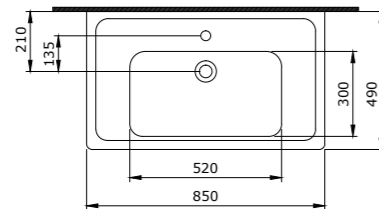

1007 Раковина с выступами Taormina Pro 66

- С одним отверстием для смесителя, с отверстием перелива
- Установка на столешницу или на стену
- ГАРАНТИЯ 10 ЛЕТ

1007-001-0126 ГЛЯНЦЕВЫЙ БЕЛЫЙ

1077 Раковина накладная Scala 60 см

- С одним отверстием для смесителя
- С отверстием перелива
- Установка на столешнице или на стене
- ГАРАНТИЯ 10 ЛЕТ

1077-001-0126 ГЛЯНЦЕВЫЙ БЕЛЫЙ

1008 Раковина с выступами Taormina Pro 85 см

- С одним отверстием для смесителя, с отверстием перелива
- Установка на столешницу или на стену
- ГАРАНТИЯ 10 ЛЕТ

1008-001-0126 ГЛЯНЦЕВЫЙ БЕЛЫЙ

1078 Раковина накладная Scala 80 см

- С одним отверстием для смесителя
- С отверстием перелива
- Установка на столешнице или на стене
- ГАРАНТИЯ 10 ЛЕТ

1078-001-0126 ГЛЯНЦЕВЫЙ БЕЛЫЙ

1118 Раковина с выступами Taormina Pro 105

- С одним отверстием для смесителя, с отверстием перелива
- Установка на столешницу или на стену
- ГАРАНТИЯ 10 ЛЕТ

1118-001-0126 ГЛЯНЦЕВЫЙ БЕЛЫЙ

1079 Раковина накладная Scala 100 см

- С одним отверстием для смесителя
- Установка на столешнице или на стене
- ГАРАНТИЯ 10 ЛЕТ

1079-001-0126 ГЛЯНЦЕВЫЙ БЕЛЫЙ