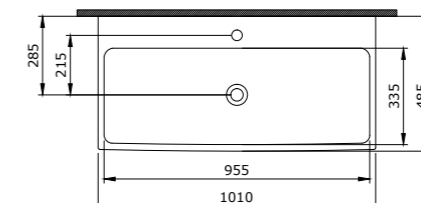

1079-001-0126 ГЛЯНЦЕВЫЙ БЕЛЫЙ

1114 Раковина накладная Etna 58 см

- \* Без отверстия для смесителя, без перелива
- \* Установка только на столешницу
- \* 1219-xxx Керамическая сифонная крышка заказывается отдельно
- \* ГАРАНТИЯ 10 ЛЕТ