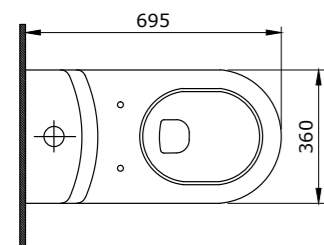

1017 Чаша унитаза Taormina Arch

1018 Бачок унитаза Taormina Arch

- Подходят крышки: A0300, A0330
- Скрытая запорная арматура
- Внутренняя гарнитура не в комплекте
- ГАРАНТИЯ 10 ЛЕТ

1017-001-0129 ГЛЯНЦЕВЫЙ БЕЛЫЙ

1018-001-0129 ГЛЯНЦЕВЫЙ БЕЛЫЙ

1480 Чаша унитаза Scala

1465 Бачок унитаза Scala

- Подходят крышки: A0322
- Скрытая запорная арматура
- Внутренняя гарнитура не в комплекте
- ГАРАНТИЯ 10 ЛЕТ

1480-001-0129 ГЛЯНЦЕВЫЙ БЕЛЫЙ

1465-001-0129 ГЛЯНЦЕВЫЙ БЕЛЫЙ

1017 Чаша унитаза Taormina Arch

1126 Бачок унитаза Taormina Arch

- Подходят крышки: A0300, A0330
- Скрытая запорная арматура
- 8100-1004 Кнопка спуска сверху, гарнитура в комплекте
- Бачок крепится на стену
- ГАРАНТИЯ 10 ЛЕТ

1017-001-0129 ГЛЯНЦЕВЫЙ БЕЛЫЙ

1126-001-0129 ГЛЯНЦЕВЫЙ БЕЛЫЙ

1480 Чаша унитаза Scala

1134 Бачок унитаза Scala

- Подходят крышки: A0322
- Используется с унитазом 1480
- Скрытая запорная арматура
- T03-1100B Кнопка спуска сверху, гарнитура в комплекте
- ГАРАНТИЯ 10 ЛЕТ

1480-001-0129 ГЛЯНЦЕВЫЙ БЕЛЫЙ

1134-001-0129 ГЛЯНЦЕВЫЙ БЕЛЫЙ