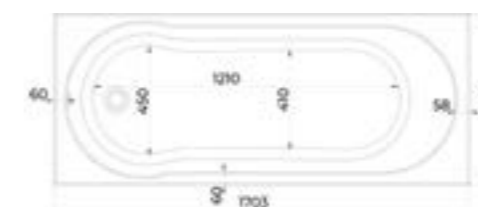

ALBA

ART.	A	B	C	D	A1	B1
I-4977	1505	700	1080	420	460	54
I-4976	1705	700	1270	480	480	60

- 100% литевой акрил производства Lucite (Англия)
- Толщина акрилового листа 4 мм
- Поставляется со сварным каркасом
- ГАРАНТИЯ 10 ЛЕТ

- 150x70 см, объем 165 л, (I-4977 арт.)
- 170x70 см, объем 200 л, (I-4976 арт.)