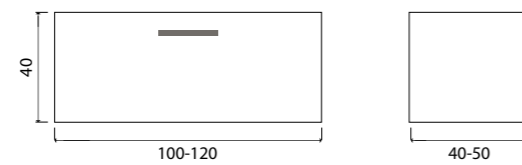

Тумба подвесная, один ящик (ш 100-120 в 40 г 40-50)

- White
- Beton
- Vincenzo
- Davos
- Bamenda
- Charleston
- Truffle
- Sorano