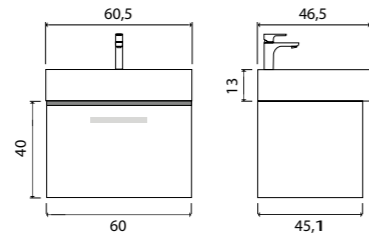

Milano тумба подвесная (ш 60 в 40 г 45)

5-1376TR	Truffle	
5-1376CH	Charleston	
5-1376SO	Sorano