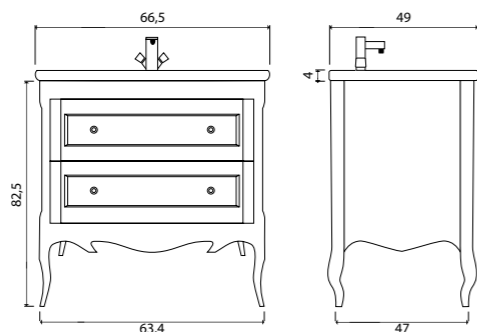

Viva тумба напольная (ш 66 в 82 г 47)

- 13-1007W White
- 13-1007O Olivine
- 13-1007B Blue