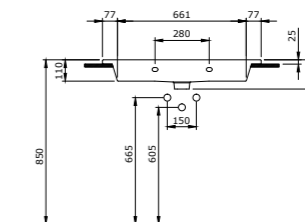

1393 Двойная раковина Milano 120 см

- С двумя отверстиями под смеситель
- Установка на столешнице и на стене
- ГАРАНТИЯ 10 ЛЕТ

1393-001-0126 ГЛЯНЦЕВЫЙ БЕЛЫЙ

1105 Раковина с выступами Milano 100 см

- С одним отверстием для смесителя, с отверстием перелива
- Установка на столешнице и на стене
- ГАРАНТИЯ 10 ЛЕТ

1105-001-0126 ГЛЯНЦЕВЫЙ БЕЛЫЙ

1105-004-0126 МАТОВЫЙ ЧЕРНЫЙ

1394 Раковина с подставкой Milano 120 см

- С одним отверстием для смесителя, с отверстием перелива
- Установка на столешнице и на стене
- ГАРАНТИЯ 10 ЛЕТ

1394-001-0126 ГЛЯНЦЕВЫЙ БЕЛЫЙ

1113 Раковина с выступами Milano 80 см

- С одним отверстием для смесителя, с отверстием перелива
- Установка на столешнице и на стене
- ГАРАНТИЯ 10 ЛЕТ

1113-001-0126 ГЛЯНЦЕВЫЙ БЕЛЫЙ

1113-004-0126 МАТОВЫЙ ЧЕРНЫЙ

1161 Раковина с выступами Milano 60 см

- С одним отверстием для смесителя, с отверстием перелива
- Установка на столешнице и на стене
- ГАРАНТИЯ 10 ЛЕТ

1161-001-0126 ГЛЯНЦЕВЫЙ БЕЛЫЙ

1161-004-0126 МАТОВЫЙ ЧЕРНЫЙ

1111 Двойная раковина Milano 120 см

- С двумя отверстиями под смеситель
- Установка на столешнице и на стене
- ГАРАНТИЯ 10 ЛЕТ

1111-001-0126 ГЛЯНЦЕВЫЙ БЕЛЫЙ