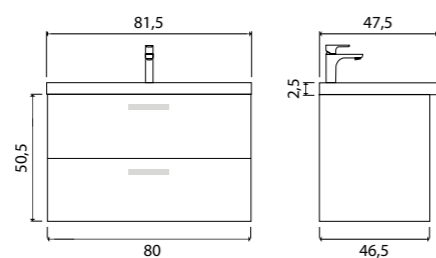

10-1113WB	White	
10-1113BB	Beton	
10-1113DB	Davos	

Ares тумба подвесная (ш 100 в 50 г 45)