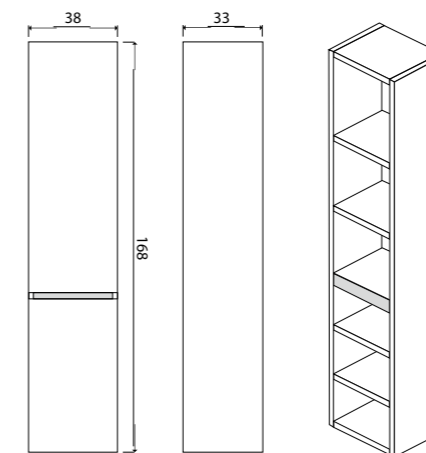

Amelia пенал подвесной (ш 35 в 168 г 33)

14-1035G White/Graphite

Amelia

Зеркало с LED- подсветкой и сенсорным выключателем

- 800 x 600 (2-800600A арт.)
- 1000 x 800 (2-1000800A арт.)