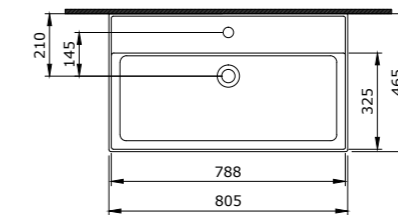

1376 Раковина Milano 60 см

- С отверстием перелива
- Установка на столешнице и на стене
- ГАРАНТИЯ 10 ЛЕТ

1376-001-0126 ГЛЯНЦЕВЫЙ БЕЛЫЙ

1377 Раковина Milano 80 см

- С отверстием перелива
- Установка на столешнице и на стене
- ГАРАНТИЯ 10 ЛЕТ

1377-001-0126 ГЛЯНЦЕВЫЙ БЕЛЫЙ

1378 Раковина Milano 100 см

- С отверстием перелива
- Установка на столешнице и на стене
- ГАРАНТИЯ 10 ЛЕТ

1378-001-0126 ГЛЯНЦЕВЫЙ БЕЛЫЙ