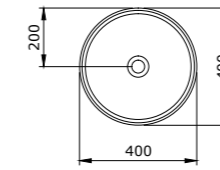

- Без отверстия для смесителя, без перелива
- Установка только на столешницу
- ГАРАНТИЯ 10 ЛЕТ