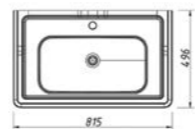

Vetra тумба подвесная (ш 80 в 94 г 49)

- 15-800CHW White
- 15-800CHN Noce