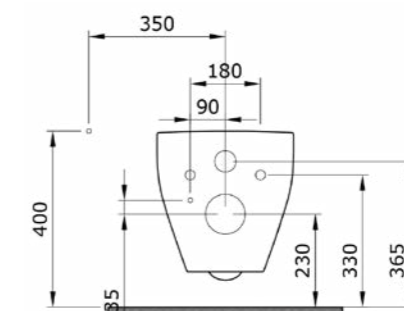

1116 Унитаз подвесной Etna

- * Подходят крышки: A0325
- * ГАРАНТИЯ 10 ЛЕТ

1116-001 ГЛЯНЦЕВЫЙ БЕЛЫЙ

1012 Унитаз подвесной Taormina Arch

- * Подходят крышки: A0300, A0330
- * ГАРАНТИЯ 10 ЛЕТ

1012-001	ГЛЯНЦЕВЫЙ БЕЛЫЙ	
1012-006	МАТОВЫЙ СЕРЫЙ	
1012-007	МАТ. «ЖАСМИН»	
1012-025	МАТ. КОФЕЙНЫЙ	
1012-004	МАТ. ЧЕРНЫЙ	
1012-005	ГЛЯНЦЕВЫЙ ЧЕРНЫЙ	