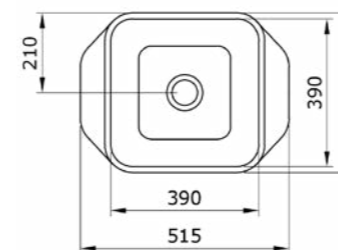

1114 Раковина накладная Etna 58 см

- Без отверстия для смесителя, без перелива
- Установка только на столешницу
- 1219-xxx Керамическая сифонная крышка заказывается отдельно
- ГАРАНТИЯ 10 ЛЕТ

1114-001	ГЛЯНЦЕВЫЙ БЕЛЫЙ	
1114-006	МАТОВЫЙ СЕРЫЙ	
1114-007	МАТ. «ЖАСМИН»	
1114-025	МАТ. КОФЕЙНЫЙ	
1114-004	МАТ. ЧЕРНЫЙ	
1114-005	ГЛЯНЦЕВЫЙ ЧЕРНЫЙ	

1173 Раковина накладная Vessel 38x38 см

- Без отверстия для смесителя, без перелива
- Установка только на столешницу
- 1219-xxx Керамическая сифонная крышка заказывается отдельно
- ГАРАНТИЯ 10 ЛЕТ

1173-001	ГЛЯНЦЕВЫЙ БЕЛЫЙ	
1173-006	МАТОВЫЙ СЕРЫЙ	
1173-007	МАТ. «ЖАСМИН»	
1173-025	МАТ. КОФЕЙНЫЙ	
1173-004	МАТ. ЧЕРНЫЙ	
1173-005	ГЛЯНЦЕВЫЙ ЧЕРНЫЙ	

1014 Раковина накладная Vessel Cortina 85 см

- Без отверстия для смесителя, без перелива
- Установка только на столешницу
- 1219-xxx Керамическая сифонная крышка заказывается отдельно
- ГАРАНТИЯ 10 ЛЕТ

1014-001	ГЛЯНЦЕВЫЙ БЕЛЫЙ	
1014-006	МАТОВЫЙ СЕРЫЙ	
1014-007	МАТ. «ЖАСМИН»	
1014-025	МАТ. КОФЕЙНЫЙ	
1014-004	МАТ. ЧЕРНЫЙ	
1014-005	ГЛЯНЦЕВЫЙ ЧЕРНЫЙ	

1120 Раковина накладная Venezia Lucca 40 см

- Без отверстия для смесителя, без перелива
- Установка только на столешницу
- ГАРАНТИЯ 10 ЛЕТ

1120-001	ГЛЯНЦЕВЫЙ БЕЛЫЙ	
1120-006	МАТОВЫЙ СЕРЫЙ	
1120-007	МАТ. «ЖАСМИН»	
1120-025	МАТ. КОФЕЙНЫЙ	
1120-004	МАТ. ЧЕРНЫЙ	
1120-005	ГЛЯНЦЕВЫЙ ЧЕРНЫЙ	

1119 Раковина накладная Venezia Roma 40 см

- Без отверстия для смесителя, без перелива
- Установка только на столешницу
- ГАРАНТИЯ 10 ЛЕТ

1119-001	ГЛЯНЦЕВЫЙ БЕЛЫЙ	
1119-006	МАТОВЫЙ СЕРЫЙ	
1119-007	МАТ. «ЖАСМИН»	
1119-025	МАТ. КОФЕЙНЫЙ	
1119-004	МАТ. ЧЕРНЫЙ	
1119-005	ГЛЯНЦЕВЫЙ ЧЕРНЫЙ	

1005 Раковина накладная Elba

- Без отверстия для смесителя, без перелива
- Установка только на столешницу
- ГАРАНТИЯ 10 ЛЕТ