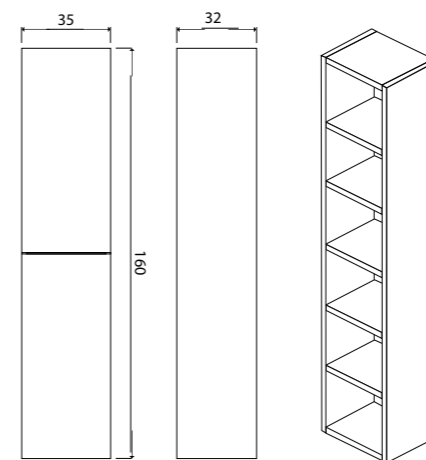

- 50-1035W White
  - 50-1035S Soft
  - 50-1035BA Bamenda
2. Универсальный (левый/правый)

Tivoli

Зеркало с LED- подсветкой и сенсорным выключателем

- 800 x 600 (6-800600T арт.)
- 1000 x 800 (6-1000800T арт.)