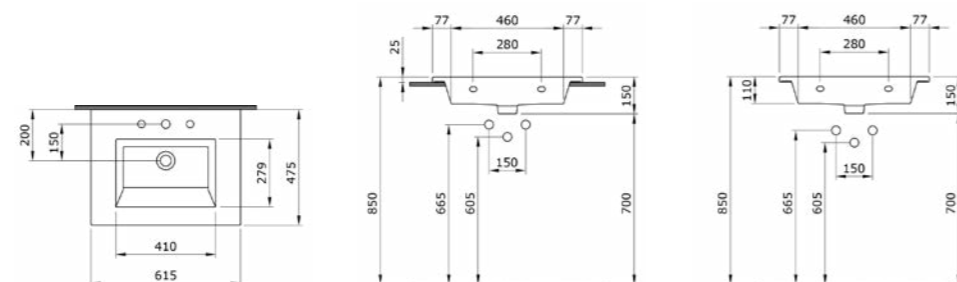

1161 Раковина с выступами Milano 60 см

- С одним отверстием для смесителя, с отверстием перелива
- Установка на столешнице и на стене
- ГАРАНТИЯ 10 ЛЕТ

1161-001-0126 ГЛЯНЦЕВЫЙ БЕЛЫЙ
1161-004-0126 МАТОВЫЙ ЧЕРНЫЙ