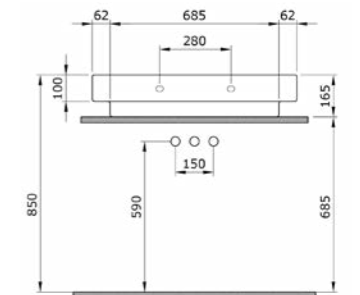

1078-001-0126 ГЛЯНЦЕВЫЙ БЕЛЫЙ