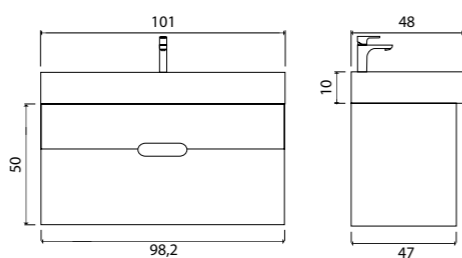

Malibu тумба подвесная (ш 100 в 50 г 47)

7-1079W	White	
7-1079CapS	Capuchino Soft	
7-1079CS	Chocolate Soft	
7-1079Cap	Capuchino	
7-1079C	Chocolate