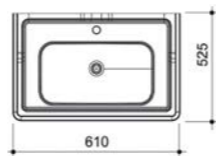

Vetra тумба подвесная (ш 60 в 92 г 52)

- 15-3193WL White
- 15-3193NL Noce