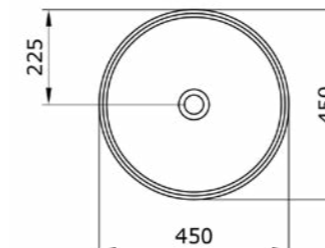

1114 Раковина накладная Etna 58 см

- Без отверстия для смесителя, без перелива
- Установка только на столешницу
- 1219-xxx Керамическая сифонная крышка заказывается отдельно
- ГАРАНТИЯ 10 ЛЕТ

1114-001	ГЛЯНЦЕВЫЙ БЕЛЫЙ	
1114-006	МАТОВЫЙ СЕРЫЙ	
1114-007	МАТ. «ЖАСМИН»	
1114-025	МАТ. КОФЕЙНЫЙ	
1114-004	МАТ. ЧЕРНЫЙ	
1114-005	ГЛЯНЦЕВЫЙ ЧЕРНЫЙ	

1173 Раковина накладная Vessel 38x38 см

- Без отверстия для смесителя, без перелива
- Установка только на столешницу
- 1219-xxx Керамическая сифонная крышка заказывается отдельно
- ГАРАНТИЯ 10 ЛЕТ

1173-001	ГЛЯНЦЕВЫЙ БЕЛЫЙ	
1173-006	МАТОВЫЙ СЕРЫЙ	
1173-007	МАТ. «ЖАСМИН»	
1173-025	МАТ. КОФЕЙНЫЙ	
1173-004	МАТ. ЧЕРНЫЙ	
1173-005	ГЛЯНЦЕВЫЙ ЧЕРНЫЙ	

1014 Раковина накладная Vessel Cortina 85 см

- Без отверстия для смесителя, без перелива
- Установка только на столешницу
- 1219-xxx Керамическая сифонная крышка заказывается отдельно
- ГАРАНТИЯ 10 ЛЕТ

1014-001	ГЛЯНЦЕВЫЙ БЕЛЫЙ	
1014-006	МАТОВЫЙ СЕРЫЙ	
1014-007	МАТ. «ЖАСМИН»	
1014-025	МАТ. КОФЕЙНЫЙ	
1014-004	МАТ. ЧЕРНЫЙ	
1014-005	ГЛЯНЦЕВЫЙ ЧЕРНЫЙ	

1120 Раковина накладная Venezia Lucca 40 см

- Без отверстия для смесителя, без перелива
- Установка только на столешницу
- ГАРАНТИЯ 10 ЛЕТ

1120-001	ГЛЯНЦЕВЫЙ БЕЛЫЙ	
1120-006	МАТОВЫЙ СЕРЫЙ	
1120-007	МАТ. «ЖАСМИН»	
1120-025	МАТ. КОФЕЙНЫЙ	
1120-004	МАТ. ЧЕРНЫЙ	
1120-005	ГЛЯНЦЕВЫЙ ЧЕРНЫЙ	

1119 Раковина накладная Venezia Roma 40 см

- Без отверстия для смесителя, без перелива
- Установка только на столешницу
- ГАРАНТИЯ 10 ЛЕТ

1119-001	ГЛЯНЦЕВЫЙ БЕЛЫЙ	
1119-006	МАТОВЫЙ СЕРЫЙ	
1119-007	МАТ. «ЖАСМИН»	
1119-025	МАТ. КОФЕЙНЫЙ	
1119-004	МАТ. ЧЕРНЫЙ	
1119-005	ГЛЯНЦЕВЫЙ ЧЕРНЫЙ	

1005 Раковина накладная Elba

- Без отверстия для смесителя, без перелива
- Установка только на столешницу
- ГАРАНТИЯ 10 ЛЕТ