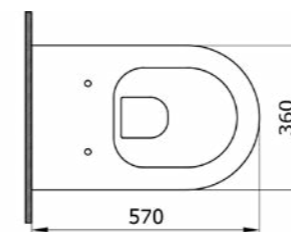

1417 Унитаз подвесной безободковый V-Tondo S 49 см

- Подходят крышки: A0374
- ГАРАНТИЯ 10 ЛЕТ

1417-001 ГЛЯНЦЕВЫЙ БЕЛЫЙ

1295 Унитаз подвесной безободковый Venezia

- Подходят крышки: A0300, A0330
- ГАРАНТИЯ 10 ЛЕТ

1295-001 ГЛЯНЦЕВЫЙ БЕЛЫЙ
1295-006 МАТОВЫЙ СЕРЫЙ
1295-007 МАТ. «ЖАСМИН»
1295-025 МАТ. КОФЕЙНЫЙ
1295-004 МАТ. ЧЕРНЫЙ
1295-005 ГЛЯНЦЕВЫЙ ЧЕРНЫЙ

1416 Унитаз подвесной безободковый V-Tondo 54 см

- Подходят крышки: A0300, A0330
- ГАРАНТИЯ 10 ЛЕТ

1416-001 ГЛЯНЦЕВЫЙ БЕЛЫЙ
1416-006 МАТОВЫЙ СЕРЫЙ
1416-007 МАТ. «ЖАСМИН»
1416-025 МАТ. КОФЕЙНЫЙ
1416-027 МАТОВЫЙ ЗЕЛЕНый
1416-029 МАТ. СВЕТЛО-ГОЛУБОЙ
1416-033 МАТОВЫЙ МЯТНЫЙ
1416-004 МАТ. ЧЕРНЫЙ
1416-005 ГЛЯНЦЕВЫЙ ЧЕРНЫЙ