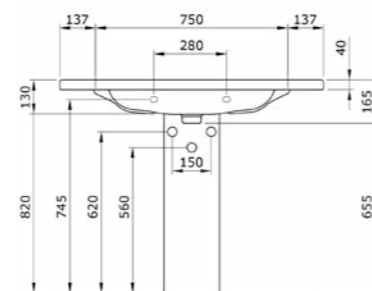

1118-001-0126 ГЛЯНЦЕВЫЙ БЕЛЫЙ