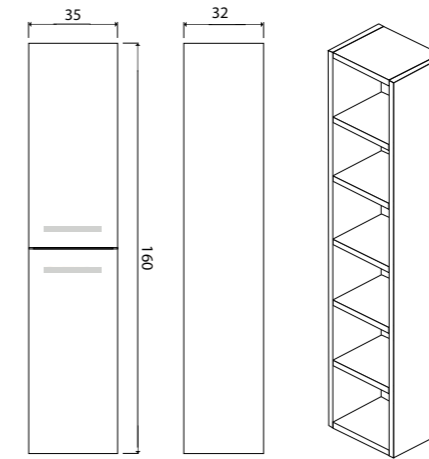

Ares пенал подвесной (ш 35 в 160 г 32)

- 50-1035W White 
 - 50-1035B Beton 
 - 50-1035D Davos 
- Универсальный (левый/правый)

Ares

Зеркало с LED-подсветкой и сенсорным выключателем

- 800 x 550 (3-800550A арт.)
- 915 x 685 (3-915685A арт.)
- 1200 x 700 (3-1200700A арт.)