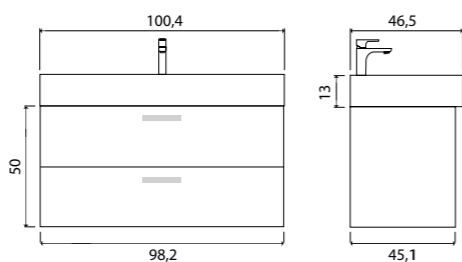

- 8-1377W White
- 8-1377S Soft
- 8-1377BA Bamenda

Tivoli тумба подвесная (ш 100 в 50 г 45)

- 8-1378W White
- 8-1378S Soft
- 8-1378BA Bamenda