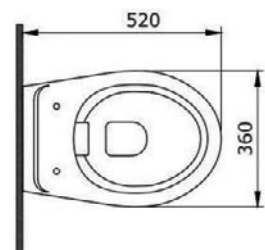

1480-001 ГЛЯНЦЕВЫЙ БЕЛЫЙ

1134-001 ГЛЯНЦЕВЫЙ БЕЛЫЙ

1451 Унитаз подвесной Taormina Pro Rimless

- * Подходят крышки: A0323
- * ГАРАНТИЯ 10 ЛЕТ

1451-001 ГЛЯНЦЕВЫЙ БЕЛЫЙ

A0300 Сидение-крышка для унитаза

- * Для подвесного унитаза 1012 Taormina Arch
- * Крышка из дюропласта с микролифтом
- * Легко очищается, разбирается и собирается
- * ГАРАНТИЯ 2 ГОДА