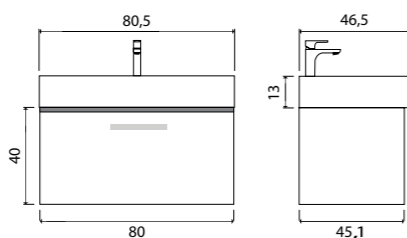

ГАРАНТИЯ 2 ГОДА

Milano тумба подвесная (ш 60 в 40 г 45)

- 5-1376TR Truffle 
- 5-1376CH Charleston 
- 5-1376SO Sorano 

Milano тумба подвесная (ш 80 в 40 г 45)

- 5-1377TR Truffle 
- 5-1377CH Charleston 
- 5-1377SO Sorano 