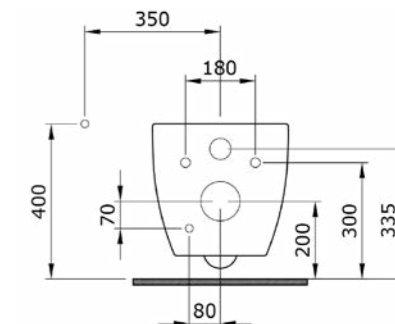

1417 Унитаз подвесной безободковый V-Tondo S 49 см

- Подходят крышки: A0374
- ГАРАНТИЯ 10 ЛЕТ

1417-001 ГЛЯНЦЕВЫЙ БЕЛЫЙ

1295 Унитаз подвесной безободковый Venezia

- Подходят крышки: A0300, A0330
- ГАРАНТИЯ 10 ЛЕТ

1295-001 ГЛЯНЦЕВЫЙ БЕЛЫЙ
1295-006 МАТОВЫЙ СЕРЫЙ
1295-007 МАТ. «ЖАСМИН»
1295-025 МАТ. КОФЕЙНЫЙ
1295-004 МАТ. ЧЕРНЫЙ
1295-005 ГЛЯНЦЕВЫЙ ЧЕРНЫЙ

1416 Унитаз подвесной безободковый V-Tondo 54 см

- Подходят крышки: A0300, A0330
- ГАРАНТИЯ 10 ЛЕТ

1416-001 ГЛЯНЦЕВЫЙ БЕЛЫЙ
1416-006 МАТОВЫЙ СЕРЫЙ
1416-007 МАТ. «ЖАСМИН»
1416-025 МАТ. КОФЕЙНЫЙ
1416-027 МАТОВЫЙ ЗЕЛЕНый
1416-029 МАТ. СВЕТЛО-ГОЛУБОЙ
1416-033 МАТОВЫЙ МЯТНЫЙ
1416-004 МАТ. ЧЕРНЫЙ
1416-005 ГЛЯНЦЕВЫЙ ЧЕРНЫЙ