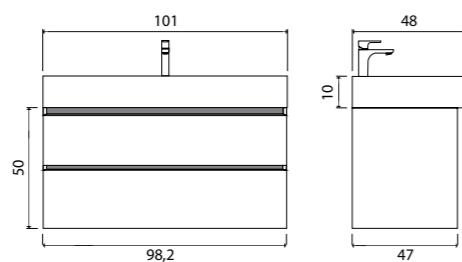

ГАРАНТИЯ 2 ГОДА

Scala тумба подвесная (ш 60 в 50 г 47)

3-1077W White

Scala тумба подвесная (ш 80 в 50 г 47)

3-1078W White

Scala тумба подвесная (ш 100 в 50 г 47)

3-1079W White

Scala пенал подвесной (ш 35 в 160 г 32)