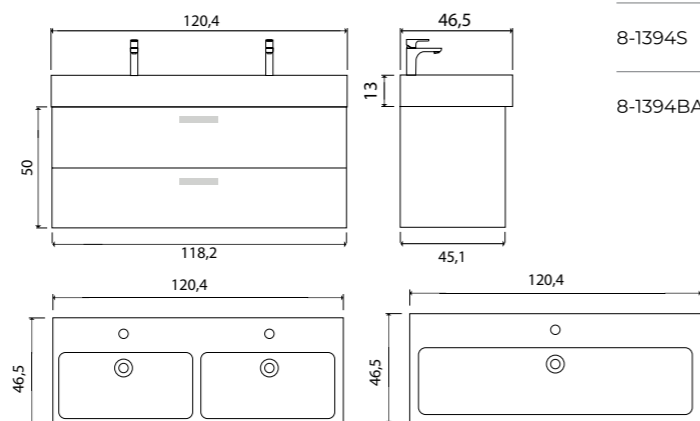

Tivoli тумба подвесная (ш 120 в 50 г 45)

- 8-1394W White
- 8-1394S Soft
- 8-1394BA Bamenda