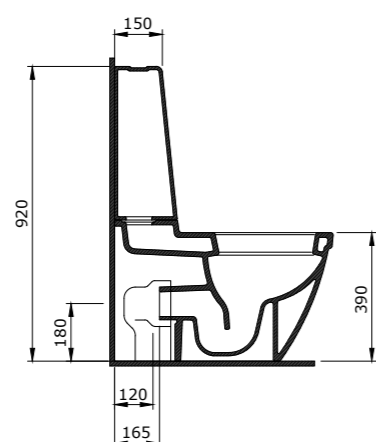

- Подходят крышки: A0300, A0330
- Скрытая запорная арматура
- Внутренняя гарнитура не в комплекте
- ГАРАНТИЯ 10 ЛЕТ

1017-001 ГЛЯНЦЕВЫЙ БЕЛЫЙ

1018-001 ГЛЯНЦЕВЫЙ БЕЛЫЙ

1480 Чаша унитаза Scala

- Подходят крышки: A0322
- Скрытая запорная арматура
- Внутренняя гарнитура не в комплекте
- ГАРАНТИЯ 10 ЛЕТ

1480-001 ГЛЯНЦЕВЫЙ БЕЛЫЙ

1465-001 ГЛЯНЦЕВЫЙ БЕЛЫЙ

- Подходят крышки: A0300, A0330
- Скрытая запорная арматура
- 8100-1004 Кнопка спуска сверху, гарнитура в комплекте
- Бачок крепится на стену
- ГАРАНТИЯ 10 ЛЕТ

1017-001 ГЛЯНЦЕВЫЙ БЕЛЫЙ

1126-001 ГЛЯНЦЕВЫЙ БЕЛЫЙ

1480 Чаша унитаза Scala

- Подходят крышки: A0322
- Используется с унитазом 1480
- Скрытая запорная арматура
- T03-1100В Кнопка спуска сверху, гарнитура в комплекте
- ГАРАНТИЯ 10 ЛЕТ

1480-001 ГЛЯНЦЕВЫЙ БЕЛЫЙ

1134-001 ГЛЯНЦЕВЫЙ БЕЛЫЙ