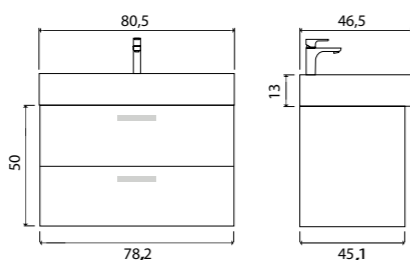

- 8-1376W White
- 8-1376S Soft
- 8-1376BA Bamenda

Tivoli тумба подвесная (ш 80 в 50 г 45)