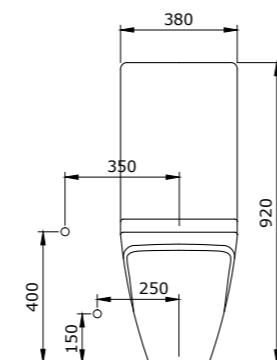

- Подходят крышки: A0300, A0330
- Скрытая запорная арматура
- Внутренняя гарнитура не в комплекте
- ГАРАНТИЯ 10 ЛЕТ

1017-001 ГЛЯНЦЕВЫЙ БЕЛЫЙ

1018-001 ГЛЯНЦЕВЫЙ БЕЛЫЙ

1480 Чаша унитаза Scala

- Подходят крышки: A0322
- Скрытая запорная арматура
- Внутренняя гарнитура не в комплекте
- ГАРАНТИЯ 10 ЛЕТ

1480-001 ГЛЯНЦЕВЫЙ БЕЛЫЙ

1465-001 ГЛЯНЦЕВЫЙ БЕЛЫЙ

- Подходят крышки: A0300, A0330
- Скрытая запорная арматура
- 8100-1004 Кнопка спуска сверху, гарнитура в комплекте
- Бачок крепится на стену
- ГАРАНТИЯ 10 ЛЕТ

1017-001 ГЛЯНЦЕВЫЙ БЕЛЫЙ

1126-001 ГЛЯНЦЕВЫЙ БЕЛЫЙ

1480 Чаша унитаза Scala

- Подходят крышки: A0322
- Используется с унитазом 1480
- Скрытая запорная арматура
- T03-1100В Кнопка спуска сверху, гарнитура в комплекте
- ГАРАНТИЯ 10 ЛЕТ

1480-001 ГЛЯНЦЕВЫЙ БЕЛЫЙ

1134-001 ГЛЯНЦЕВЫЙ БЕЛЫЙ