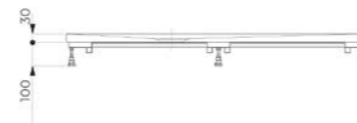

АРТ.	A	B	C	C1
1-0004	1000	700	350	250
1-0006	1000	800	400	250
1-0008	1000	900	450	250
1-0010	1200	700	350	300
1-0001	1200	800	400	300
1-0012	1200	900	450	300
1-0014	1400	700	350	350
1-0016	1400	800	400	350
1-0018	1400	900	450	350
1-0020	1600	700	350	400
1-0022	1600	800	400	400
1-0024	1600	900	450	400