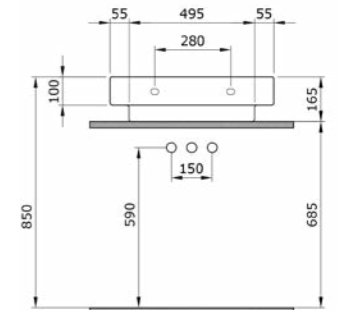

1077-001-0126 ГЛЯНЦЕВЫЙ БЕЛЫЙ