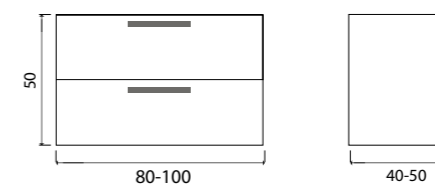

Тумба подвесная, два ящика (ш 80-100 в 40 г 40-50)

- White
- Beton
- Vincenzo
- Davos
- Bamenda
- Charleston
- Truffle
- Sorano