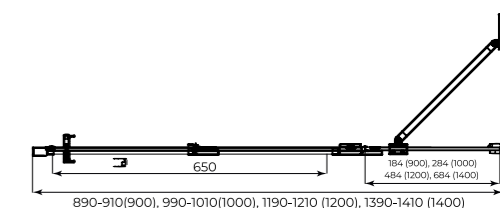

- Стекло: Прозрачное, 8 мм, EASY CLEAN
- Профиль: Полированный, хромированный
- Монтаж: Реверсивный (Левосторонний/Правосторонний)
- ГАРАНТИЯ 3 ГОДА

- 900 x 2000 (123-WTW-90-C-CH-8 арт.)
- 1000 x 2000 (123-WTW-100-C-CH-8 арт.)
- 1200 x 2000 (123-WTW-120-C-CH-8 арт.)
- 1400 x 2000 (123-WTW-140-C-CH-8 арт.)