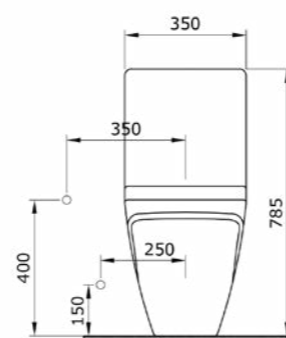

- Подходят крышки: A0300, A0330
- Скрытая запорная арматура
- Внутренняя гарнитура не в комплекте
- ГАРАНТИЯ 10 ЛЕТ

1017-001 ГЛЯНЦЕВЫЙ БЕЛЫЙ

1018-001 ГЛЯНЦЕВЫЙ БЕЛЫЙ

1480 Чаша унитаза Scala

- Подходят крышки: A0322
- Скрытая запорная арматура
- Внутренняя гарнитура не в комплекте
- ГАРАНТИЯ 10 ЛЕТ

1480-001 ГЛЯНЦЕВЫЙ БЕЛЫЙ

1465-001 ГЛЯНЦЕВЫЙ БЕЛЫЙ

1017 Чаша унитаза Taormina Arch

- Подходят крышки: A0300, A0330
- Скрытая запорная арматура
- 8100-1004 Кнопка спуска сверху, гарнитура в комплекте
- Бачок крепится на стену
- ГАРАНТИЯ 10 ЛЕТ

1017-001 ГЛЯНЦЕВЫЙ БЕЛЫЙ

1126-001 ГЛЯНЦЕВЫЙ БЕЛЫЙ

1480 Чаша унитаза Scala

- Подходят крышки: A0322
- Используется с унитазом 1480
- Скрытая запорная арматура
- T03-1100В Кнопка спуска сверху, гарнитура в комплекте
- ГАРАНТИЯ 10 ЛЕТ

1480-001 ГЛЯНЦЕВЫЙ БЕЛЫЙ

1134-001 ГЛЯНЦЕВЫЙ БЕЛЫЙ