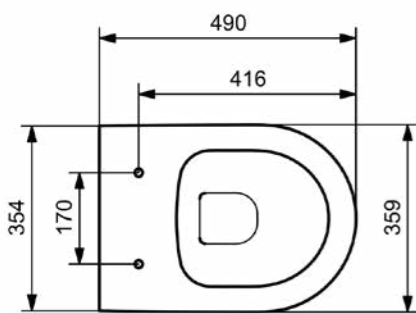

1417 Унитаз подвесной безободковый V-Tondo S 49 см

- Подходят крышки: A0374
- ГАРАНТИЯ 10 ЛЕТ

1417-001 ГЛЯНЦЕВЫЙ БЕЛЫЙ

1295 Унитаз подвесной безободковый Venezia

- Подходят крышки: A0300, A0330
- ГАРАНТИЯ 10 ЛЕТ

1295-001 ГЛЯНЦЕВЫЙ БЕЛЫЙ
1295-006 МАТОВЫЙ СЕРЫЙ
1295-007 МАТ. «ЖАСМИН»
1295-025 МАТ. КОФЕЙНЫЙ
1295-004 МАТ. ЧЕРНЫЙ
1295-005 ГЛЯНЦЕВЫЙ ЧЕРНЫЙ

1416 Унитаз подвесной безободковый V-Tondo 54 см

- Подходят крышки: A0300, A0330
- ГАРАНТИЯ 10 ЛЕТ

1416-001 ГЛЯНЦЕВЫЙ БЕЛЫЙ
1416-006 МАТОВЫЙ СЕРЫЙ
1416-007 МАТ. «ЖАСМИН»
1416-025 МАТ. КОФЕЙНЫЙ
1416-027 МАТОВЫЙ ЗЕЛЕНый
1416-029 МАТ. СВЕТЛО-ГОЛУБОЙ
1416-033 МАТОВЫЙ МЯТНЫЙ
1416-004 МАТ. ЧЕРНЫЙ
1416-005 ГЛЯНЦЕВЫЙ ЧЕРНЫЙ