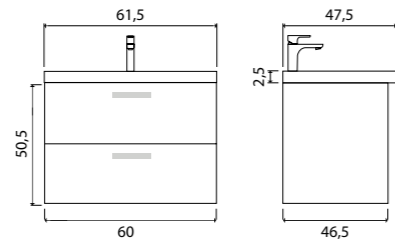

Vessel

Зеркало с LED-подсветкой и датчиком движения

- 800 x 600 (9-800600V арт.)

Vessel

Зеркало с LED-подсветкой и датчиком движения

- 400 x 600 (9-400600V арт.)
- 800 x 600 (9-600800V арт.)

Ares тумба подвесная (ш 60 в 50 г 45)