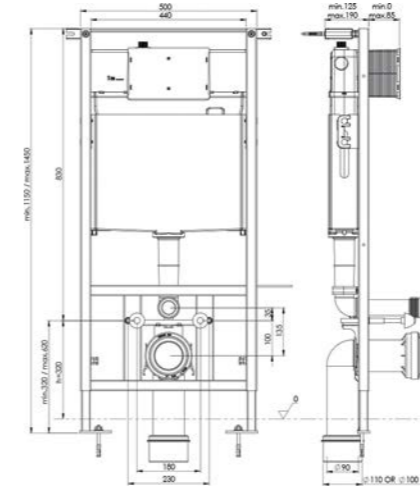

8200-0012	ГЛЯНЦЕВЫЙ БЕЛЫЙ	
8200-0010	МАТОВЫЙ СЕРЫЙ	
8200-0013	МАТ. ЧЕРНЫЙ	

Кнопка смыва Piave

- Сертификат TS EN 14055
- Минимальная прочность на сжатие в 200.000 раз
- Гигиеническое металлическое покрытие
- Сопротивление истиранию
- Легко снимать и подключать
- Эргономичный дизайн
- Легкая сенсорная кнопка
- ГАРАНТИЯ 5 ЛЕТ

8200-0022	ГЛЯНЦЕВЫЙ БЕЛЫЙ	
8200-0020	МАТОВЫЙ СЕРЫЙ	

Кнопка смыва Cesano

- Сертификат TS EN 14055
- Минимальная прочность на сжатие в 200.000 раз
- Гигиеническое металлическое покрытие
- Сопротивление истиранию
- Легко снимать и подключать
- Эргономичный дизайн
- Легкая сенсорная кнопка
- ГАРАНТИЯ 5 ЛЕТ

8200-0032	ГЛЯНЦЕВЫЙ БЕЛЫЙ	
8200-0030	МАТОВЫЙ СЕРЫЙ	

Кнопка смыва Como

- Сертификат TS EN 14055
- Минимальная прочность на сжатие в 200.000 раз
- Гигиеническое металлическое покрытие
- Сопротивление истиранию
- Легко снимать и подключать
- Эргономичный дизайн
- Легкая сенсорная кнопка
- ГАРАНТИЯ 5 ЛЕТ

8200-0052	ГЛЯНЦЕВЫЙ БЕЛЫЙ	
8200-0050	МАТОВЫЙ СЕРЫЙ	

Кнопка смыва Marge

- Сертификат TS EN 14055
- Минимальная прочность на сжатие в 200.000 раз
- Гигиеническое металлическое покрытие
- Сопротивление истиранию
- Легко снимать и подключать
- Эргономичный дизайн
- Легкая сенсорная кнопка
- ГАРАНТИЯ 5 ЛЕТ

8200-0042	ГЛЯНЦЕВЫЙ БЕЛЫЙ	
8200-0040	МАТОВЫЙ СЕРЫЙ	
8200-0041	ГЛЯН. СЕРЫЙ	

8010-1000 Инсталляция для унитазов Bocchi

- Объем смывн. бачка, л: 3/6
- Выдерживает нагрузку до 400 кг
- Для напольных и подвесных унитазов
- Быстрое и тихое наполнение
- Простота сборки и обслуживания
- ГАРАНТИЯ 10 ЛЕТ