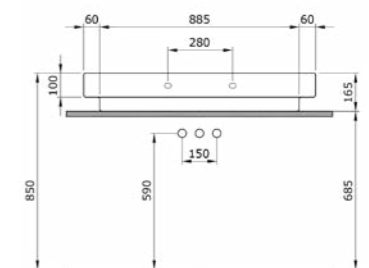

1078-001-0126 ГЛЯНЦЕВЫЙ БЕЛЫЙ

1079 Раковина накладная Scala 100 см

- * С одним отверстием для смесителя
- * Установка на столешнице или на стене
- * ГАРАНТИЯ 10 ЛЕТ

1079-001-0126 ГЛЯНЦЕВЫЙ БЕЛЫЙ

1114 Раковина накладная Etna 58 см