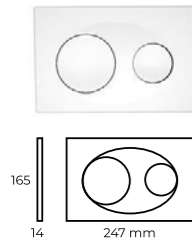

A0322-001 ГЛЯНЦЕВЫЙ БЕЛЫЙ

A0325 Сидение-крышка для унитаза

- * Крышка из дюропласта с микролифтом
- * Легко очищается, разбирается и собирается
- * ГАРАНТИЯ 2 ГОДА

A0325-001 ГЛЯНЦЕВЫЙ БЕЛЫЙ

Кнопка смыва Savio