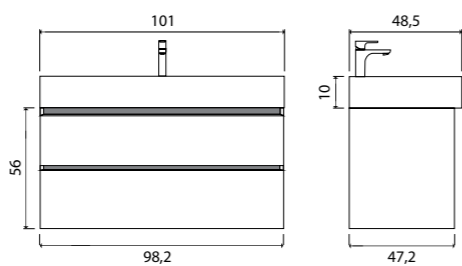

ГАРАНТИЯ 2 ГОДА

Amelia тумба подвесная (ш 80 в 50 г 50)

14-1078G White/Graphite

Amelia тумба подвесная (ш 100 в 50 г 50)

14-1079G White/Graphite

+ Преимуществом тумбы Amelia являются два внутренних ящика

Amelia пенал подвесной (ш 35 в 168 г 33)