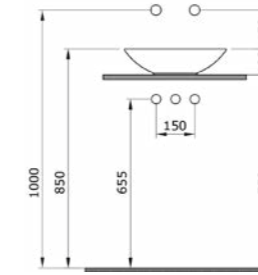

1114 Раковина накладная Etna 58 см

- Без отверстия для смесителя, без перелива
- Установка только на столешницу
- 1219-xxx Керамическая сифонная крышка заказывается отдельно
- ГАРАНТИЯ 10 ЛЕТ

1114-001	ГЛЯНЦЕВЫЙ БЕЛЫЙ	
1114-006	МАТОВЫЙ СЕРЫЙ	
1114-007	МАТ. «ЖАСМИН»	
1114-025	МАТ. КОФЕЙНЫЙ	
1114-004	МАТ. ЧЕРНЫЙ	
1114-005	ГЛЯНЦЕВЫЙ ЧЕРНЫЙ	

1173 Раковина накладная Vessel 38x38 см

- Без отверстия для смесителя, без перелива
- Установка только на столешницу
- 1219-xxx Керамическая сифонная крышка заказывается отдельно
- ГАРАНТИЯ 10 ЛЕТ

1173-001	ГЛЯНЦЕВЫЙ БЕЛЫЙ	
1173-006	МАТОВЫЙ СЕРЫЙ	
1173-007	МАТ. «ЖАСМИН»	
1173-025	МАТ. КОФЕЙНЫЙ	
1173-004	МАТ. ЧЕРНЫЙ	
1173-005	ГЛЯНЦЕВЫЙ ЧЕРНЫЙ	

1014 Раковина накладная Vessel Cortina 85 см

- Без отверстия для смесителя, без перелива
- Установка только на столешницу
- 1219-xxx Керамическая сифонная крышка заказывается отдельно
- ГАРАНТИЯ 10 ЛЕТ

1014-001	ГЛЯНЦЕВЫЙ БЕЛЫЙ	
1014-006	МАТОВЫЙ СЕРЫЙ	
1014-007	МАТ. «ЖАСМИН»	
1014-025	МАТ. КОФЕЙНЫЙ	
1014-004	МАТ. ЧЕРНЫЙ	
1014-005	ГЛЯНЦЕВЫЙ ЧЕРНЫЙ	

1120 Раковина накладная Venezia Lucca 40 см

- Без отверстия для смесителя, без перелива
- Установка только на столешницу
- ГАРАНТИЯ 10 ЛЕТ

1120-001	ГЛЯНЦЕВЫЙ БЕЛЫЙ	
1120-006	МАТОВЫЙ СЕРЫЙ	
1120-007	МАТ. «ЖАСМИН»	
1120-025	МАТ. КОФЕЙНЫЙ	
1120-004	МАТ. ЧЕРНЫЙ	
1120-005	ГЛЯНЦЕВЫЙ ЧЕРНЫЙ	

1119 Раковина накладная Venezia Roma 40 см

- Без отверстия для смесителя, без перелива
- Установка только на столешницу
- ГАРАНТИЯ 10 ЛЕТ

1119-001	ГЛЯНЦЕВЫЙ БЕЛЫЙ	
1119-006	МАТОВЫЙ СЕРЫЙ	
1119-007	МАТ. «ЖАСМИН»	
1119-025	МАТ. КОФЕЙНЫЙ	
1119-004	МАТ. ЧЕРНЫЙ	
1119-005	ГЛЯНЦЕВЫЙ ЧЕРНЫЙ	

1005 Раковина накладная Elba

- Без отверстия для смесителя, без перелива
- Установка только на столешницу
- ГАРАНТИЯ 10 ЛЕТ