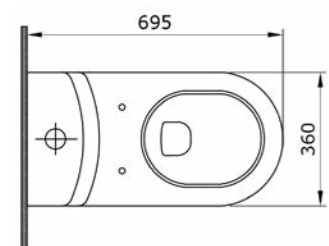

- Подходят крышки: A0300, A0330
- Скрытая запорная арматура
- Внутренняя гарнитура не в комплекте
- ГАРАНТИЯ 10 ЛЕТ

1017-001 ГЛЯНЦЕВЫЙ БЕЛЫЙ

1018-001 ГЛЯНЦЕВЫЙ БЕЛЫЙ

1480 Чаша унитаза Scala

- Подходят крышки: A0322
- Скрытая запорная арматура
- Внутренняя гарнитура не в комплекте
- ГАРАНТИЯ 10 ЛЕТ

1480-001 ГЛЯНЦЕВЫЙ БЕЛЫЙ

1465-001 ГЛЯНЦЕВЫЙ БЕЛЫЙ

1017 Чаша унитаза Taormina Arch

- Подходят крышки: A0300, A0330
- Скрытая запорная арматура
- 8100-1004 Кнопка спуска сверху, гарнитура в комплекте
- Бачок крепится на стену
- ГАРАНТИЯ 10 ЛЕТ

1017-001 ГЛЯНЦЕВЫЙ БЕЛЫЙ

1126-001 ГЛЯНЦЕВЫЙ БЕЛЫЙ

1480 Чаша унитаза Scala

- Подходят крышки: A0322
- Используется с унитазом 1480
- Скрытая запорная арматура
- T03-1100В Кнопка спуска сверху, гарнитура в комплекте
- ГАРАНТИЯ 10 ЛЕТ

1480-001 ГЛЯНЦЕВЫЙ БЕЛЫЙ

1134-001 ГЛЯНЦЕВЫЙ БЕЛЫЙ