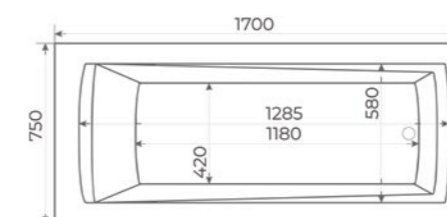

ARES

- 100% литые акрил производства Altuglas CN (Франция)
- Толщина акрилового листа 4 мм
- Поставляется со сварным каркасом
- ГАРАНТИЯ 10 ЛЕТ

- 170x75 см, объем 225 л, (1-1144 арт.)