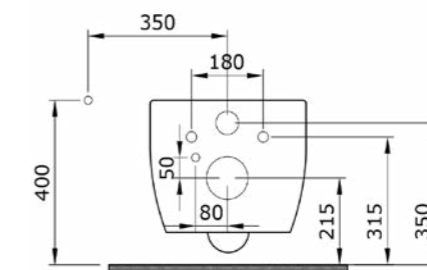

1116 Унитаз подвесной Etna

- * Подходят крышки: A0325
- * ГАРАНТИЯ 10 ЛЕТ

1116-001 ГЛЯНЦЕВЫЙ БЕЛЫЙ

1012 Унитаз подвесной Taormina Arch

- * Подходят крышки: A0300, A0330
- * ГАРАНТИЯ 10 ЛЕТ

1012-001	ГЛЯНЦЕВЫЙ БЕЛЫЙ	
1012-006	МАТОВЫЙ СЕРЫЙ	
1012-007	МАТ. «ЖАСМИН»	
1012-025	МАТ. КОФЕЙНЫЙ	
1012-004	МАТ. ЧЕРНЫЙ	
1012-005	ГЛЯНЦЕВЫЙ ЧЕРНЫЙ	