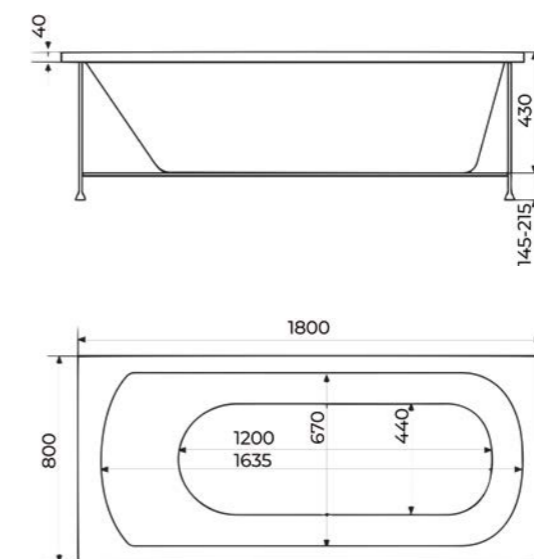

SCALA

- 100% литевой акрил производства Altuglas CN (Франция)
- Толщина акрилового листа 4 мм
- Поставляется со сварным каркасом
- ГАРАНТИЯ 10 ЛЕТ

- 180x80 см, объем 245 л, (1-1155 арт.)