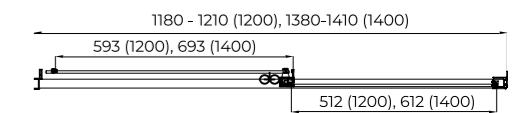

- 1200 x 2000 (122-WTW-120-C-B-6 арт.)
- 1400 x 2000 (122-WTW-140-C-B-6 арт.)

Душевое ограждение Nota (черный матовый)

NOTA
боковое стекло

- * Стекло: Прозрачное, 6 мм, EASY CLEAN
- * Профиль: Полированный, хромированный
- * Монтаж: Реверсивный (Лево/Правосторонний)
- * ГАРАНТИЯ 3 ГОДА