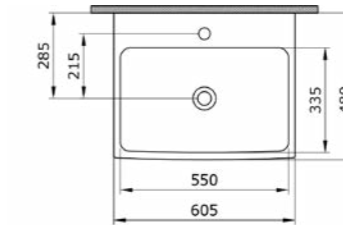

- С одним отверстием для смесителя
- С отверстием перелива
- Установка на столешнице или на стене
- ГАРАНТИЯ 10 ЛЕТ