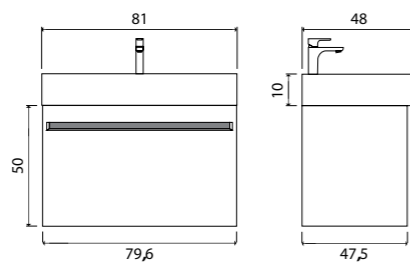

ГАРАНТИЯ 2 ГОДА

Etна тумба подвесная (ш 60 в 50 г 47)

4-1077W White

4-1077S Soft

Etна тумба подвесная (ш 80 в 50 г 47)

4-1078W White

4-1078S Soft

Etна тумба подвесная (ш 100 в 50 г 47)