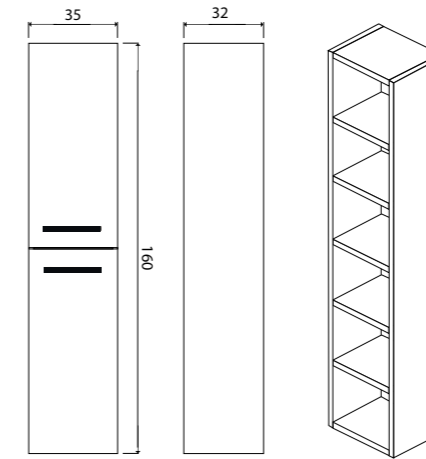

Ares пенал подвесной (ш 35 в 160 г 32)

- 50-1035WB White 
- 50-1035BB Beton 
- 50-1035DB Davos 
- Универсальный (левый/правый)

Milano

Зеркало с LED-подсветкой и сенсорным выключателем

- 800 x 680 (1-800680M арт.)
- 915 x 685 (1-915685M арт.)
- 1200 x 800 (1-1200700M арт.)