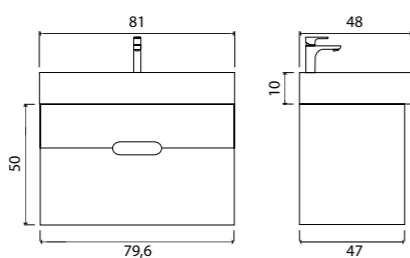

Malibu тумба подвесная (ш 80 в 50 г 47)

7-1078W	White	
7-1078CapS	Capuchino Soft	
7-1078CS	Chocolate Soft	
7-1078Cap	Capuchino	
7-1078C	Chocolate