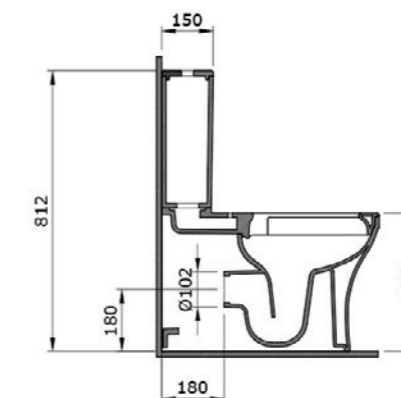

- Подходят крышки: A0300, A0330
- Скрытая запорная арматура
- Внутренняя гарнитура не в комплекте
- ГАРАНТИЯ 10 ЛЕТ

1017-001 ГЛЯНЦЕВЫЙ БЕЛЫЙ

1018-001 ГЛЯНЦЕВЫЙ БЕЛЫЙ

1480 Чаша унитаза Scala

- Подходят крышки: A0322
- Скрытая запорная арматура
- Внутренняя гарнитура не в комплекте
- ГАРАНТИЯ 10 ЛЕТ

1480-001 ГЛЯНЦЕВЫЙ БЕЛЫЙ

1465-001 ГЛЯНЦЕВЫЙ БЕЛЫЙ

- Подходят крышки: A0300, A0330
- Скрытая запорная арматура
- 8100-1004 Кнопка спуска сверху, гарнитура в комплекте
- Бачок крепится на стену
- ГАРАНТИЯ 10 ЛЕТ

1017-001 ГЛЯНЦЕВЫЙ БЕЛЫЙ

1126-001 ГЛЯНЦЕВЫЙ БЕЛЫЙ

1480 Чаша унитаза Scala

- Подходят крышки: A0322
- Используется с унитазом 1480
- Скрытая запорная арматура
- T03-1100В Кнопка спуска сверху, гарнитура в комплекте
- ГАРАНТИЯ 10 ЛЕТ

1480-001 ГЛЯНЦЕВЫЙ БЕЛЫЙ

1134-001 ГЛЯНЦЕВЫЙ БЕЛЫЙ