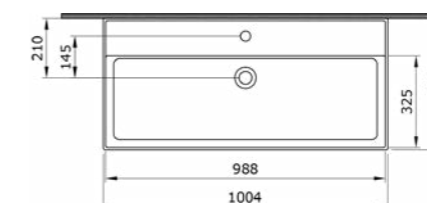

1376 Раковина Milano 60 см

- С отверстием перелива
- Установка на столешнице и на стене
- ГАРАНТИЯ 10 ЛЕТ

1376-001-0126 ГЛЯНЦЕВЫЙ БЕЛЫЙ

1377 Раковина Milano 80 см

- С отверстием перелива
- Установка на столешнице и на стене
- ГАРАНТИЯ 10 ЛЕТ

1377-001-0126 ГЛЯНЦЕВЫЙ БЕЛЫЙ

1378 Раковина Milano 100 см

- С отверстием перелива
- Установка на столешнице и на стене
- ГАРАНТИЯ 10 ЛЕТ

1378-001-0126 ГЛЯНЦЕВЫЙ БЕЛЫЙ