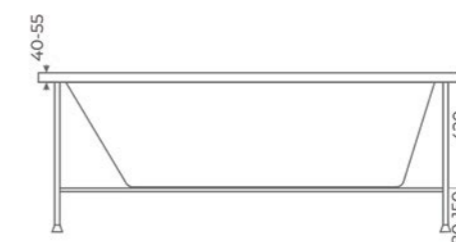

ARES

- 100% литые акрил производства Altuglas CN (Франция)
- Толщина акрилового листа 4 мм
- Поставляется со сварным каркасом
- ГАРАНТИЯ 10 ЛЕТ

- 170x75 см, объем 225 л, (1-1144 арт.)