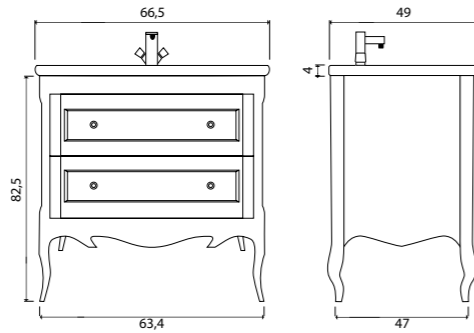

Viva тумба напольная (ш 66 в 82 г 47)

- 13-1007W White
- 13-1007O Olivine
- 13-1007B Blue