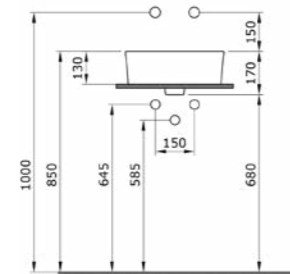

1173-001	ГЛЯНЦЕВЫЙ БЕЛЫЙ	
1173-006	МАТОВЫЙ СЕРЫЙ	
1173-007	МАТ. «ЖАСМИН»	
1173-025	МАТ. КОФЕЙНЫЙ	
1173-004	МАТ. ЧЕРНЫЙ	
1173-005	ГЛЯНЦЕВЫЙ ЧЕРНЫЙ	

1014 Раковина накладная Vessel Cortina 85 см

- * Без отверстия для смесителя, без перелива
- * Установка только на столешницу
- * 1219-xxx Керамическая сифонная крышка заказывается отдельно
- * ГАРАНТИЯ 10 ЛЕТ