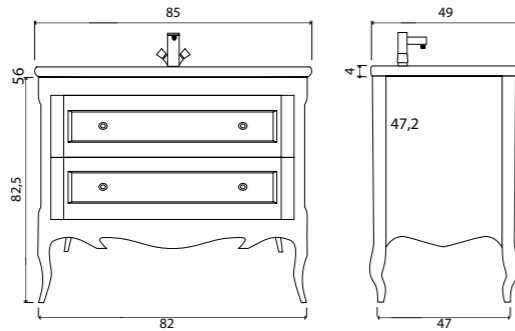

Viva тумба напольная (ш 85 в 82 г 47)

- 13-1008W White
- 13-1008O Olivine
- 13-1008B Blue