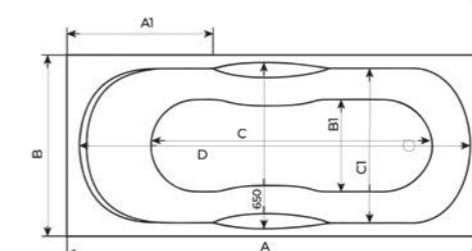

ETNA

Арт.	A	B	C	D	A1	B1	C1
1-1122	1500	700	1200	1400	540	480	580
1-1133	1700	700	1400	1600	640	480	580
1-1134	1700	750	1240	1560	640	430	620

- 100% литые акрил производства Altuglas CN (Франция)
- Толщина акрилового листа 4 мм
- Поставляется со сварным каркасом
- ГАРАНТИЯ 10 ЛЕТ

- 150x70 см, объем 175 л, (1-1122 арт.)
- 170x70 см, объем 215 л, (1-1133 арт.)
- 170x75 см, объем 245 л, (1-1134 арт.)