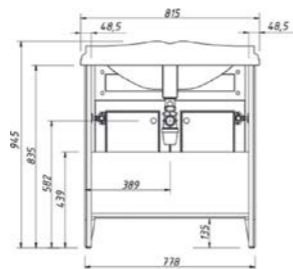

ГАРАНТИЯ 2 ГОДА

Vetra тумба подвесная (ш 60 в 92 г 52)

- 15-3193WL White 
- 15-3193NL Noce 

Vetra тумба подвесная (ш 80 в 94 г 49)

- 15-800CHW White 
- 15-800CHN Noce 

Vetra пенал напольный (ш 56 в 161 г 43)