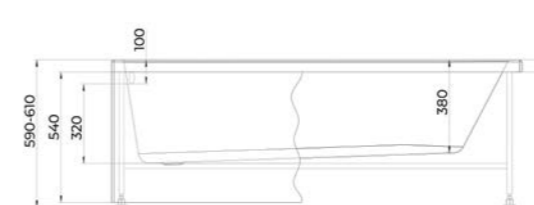

ALBA

Арт.	A	B	C	D	A1	B1
1-4977	1503	700	1080	430	460	54
1-4976	1703	700	1210	410	450	60

- 100% литые акрил производства Lucite (Англия)
- Толщина акрилового листа 4 мм
- Поставляется со сварным каркасом
- ГАРАНТИЯ 10 ЛЕТ

- 150x70 см, объем 165 л, (1-4977 арт.)
- 170x70 см, объем 200 л, (1-4976 арт.)