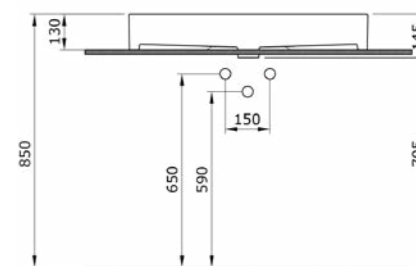

1376 Раковина Milano 60 см

- С отверстием перелива
- Установка на столешнице и на стене
- ГАРАНТИЯ 10 ЛЕТ

1376-001-0126 ГЛЯНЦЕВЫЙ БЕЛЫЙ

1377 Раковина Milano 80 см

- С отверстием перелива
- Установка на столешнице и на стене
- ГАРАНТИЯ 10 ЛЕТ

1377-001-0126 ГЛЯНЦЕВЫЙ БЕЛЫЙ

1378 Раковина Milano 100 см

- С отверстием перелива
- Установка на столешнице и на стене
- ГАРАНТИЯ 10 ЛЕТ

1378-001-0126 ГЛЯНЦЕВЫЙ БЕЛЫЙ