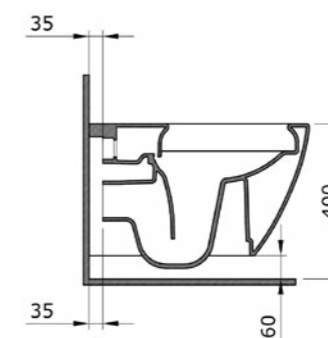

1417 Унитаз подвесной безободковый V-Tondo S 49 см

- Подходят крышки: A0374
- ГАРАНТИЯ 10 ЛЕТ

1417-001 ГЛЯНЦЕВЫЙ БЕЛЫЙ

1295 Унитаз подвесной безободковый Venezia

- Подходят крышки: A0300, A0330
- ГАРАНТИЯ 10 ЛЕТ

1295-001 ГЛЯНЦЕВЫЙ БЕЛЫЙ
1295-006 МАТОВЫЙ СЕРЫЙ
1295-007 МАТ. «ЖАСМИН»
1295-025 МАТ. КОФЕЙНЫЙ
1295-004 МАТ. ЧЕРНЫЙ
1295-005 ГЛЯНЦЕВЫЙ ЧЕРНЫЙ

1416 Унитаз подвесной безободковый V-Tondo 54 см

- Подходят крышки: A0300, A0330
- ГАРАНТИЯ 10 ЛЕТ

1416-001 ГЛЯНЦЕВЫЙ БЕЛЫЙ
1416-006 МАТОВЫЙ СЕРЫЙ
1416-007 МАТ. «ЖАСМИН»
1416-025 МАТ. КОФЕЙНЫЙ
1416-027 МАТОВЫЙ ЗЕЛЕНый
1416-029 МАТ. СВЕТЛО-ГОЛУБОЙ
1416-033 МАТОВЫЙ МЯТНЫЙ
1416-004 МАТ. ЧЕРНЫЙ
1416-005 ГЛЯНЦЕВЫЙ ЧЕРНЫЙ