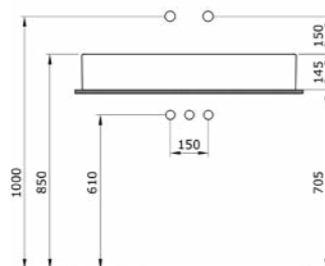

1114 Раковина накладная Etna 58 см

- Без отверстия для смесителя, без перелива
- Установка только на столешницу
- 1219-xxx Керамическая сифонная крышка заказывается отдельно
- ГАРАНТИЯ 10 ЛЕТ

1114-001	ГЛЯНЦЕВЫЙ БЕЛЫЙ	
1114-006	МАТОВЫЙ СЕРЫЙ	
1114-007	МАТ. «ЖАСМИН»	
1114-025	МАТ. КОФЕЙНЫЙ	
1114-004	МАТ. ЧЕРНЫЙ	
1114-005	ГЛЯНЦЕВЫЙ ЧЕРНЫЙ	

1173 Раковина накладная Vessel 38x38 см

- Без отверстия для смесителя, без перелива
- Установка только на столешницу
- 1219-xxx Керамическая сифонная крышка заказывается отдельно
- ГАРАНТИЯ 10 ЛЕТ

1173-001	ГЛЯНЦЕВЫЙ БЕЛЫЙ	
1173-006	МАТОВЫЙ СЕРЫЙ	
1173-007	МАТ. «ЖАСМИН»	
1173-025	МАТ. КОФЕЙНЫЙ	
1173-004	МАТ. ЧЕРНЫЙ	
1173-005	ГЛЯНЦЕВЫЙ ЧЕРНЫЙ	

1014 Раковина накладная Vessel Cortina 85 см

- Без отверстия для смесителя, без перелива
- Установка только на столешницу
- 1219-xxx Керамическая сифонная крышка заказывается отдельно
- ГАРАНТИЯ 10 ЛЕТ

1014-001	ГЛЯНЦЕВЫЙ БЕЛЫЙ	
1014-006	МАТОВЫЙ СЕРЫЙ	
1014-007	МАТ. «ЖАСМИН»	
1014-025	МАТ. КОФЕЙНЫЙ	
1014-004	МАТ. ЧЕРНЫЙ	
1014-005	ГЛЯНЦЕВЫЙ ЧЕРНЫЙ	

1120 Раковина накладная Venezia Lucca 40 см

- Без отверстия для смесителя, без перелива
- Установка только на столешницу
- ГАРАНТИЯ 10 ЛЕТ

1120-001	ГЛЯНЦЕВЫЙ БЕЛЫЙ	
1120-006	МАТОВЫЙ СЕРЫЙ	
1120-007	МАТ. «ЖАСМИН»	
1120-025	МАТ. КОФЕЙНЫЙ	
1120-004	МАТ. ЧЕРНЫЙ	
1120-005	ГЛЯНЦЕВЫЙ ЧЕРНЫЙ	

1119 Раковина накладная Venezia Roma 40 см

- Без отверстия для смесителя, без перелива
- Установка только на столешницу
- ГАРАНТИЯ 10 ЛЕТ

1119-001	ГЛЯНЦЕВЫЙ БЕЛЫЙ	
1119-006	МАТОВЫЙ СЕРЫЙ	
1119-007	МАТ. «ЖАСМИН»	
1119-025	МАТ. КОФЕЙНЫЙ	
1119-004	МАТ. ЧЕРНЫЙ	
1119-005	ГЛЯНЦЕВЫЙ ЧЕРНЫЙ	

1005 Раковина накладная Elba

- Без отверстия для смесителя, без перелива
- Установка только на столешницу
- ГАРАНТИЯ 10 ЛЕТ