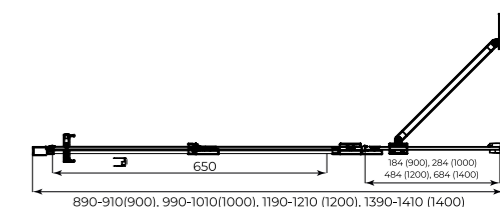

- Стекло: Прозрачное, 8 мм, EASY CLEAN
- Профиль: Черный матовый
- Монтаж: Реверсивный (Левосторонний/Правосторонний)
- ГАРАНТИЯ 3 ГОДА

- 900 x 2000 (123-WTW-90-C-B-8 арт.)
- 1000 x 2000 (123-WTW-100-C-B-8 арт.)
- 1200 x 2000 (123-WTW-120-C-B-8 арт.)
- 1400 x 2000 (123-WTW-140-C-B-8 арт.)