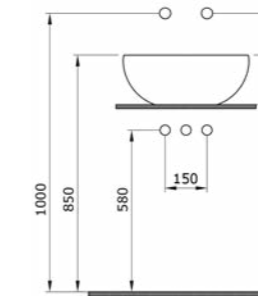

1114 Раковина накладная Etna 58 см

- Без отверстия для смесителя, без перелива
- Установка только на столешницу
- 1219-xxx Керамическая сифонная крышка заказывается отдельно
- ГАРАНТИЯ 10 ЛЕТ

1114-001	ГЛЯНЦЕВЫЙ БЕЛЫЙ	
1114-006	МАТОВЫЙ СЕРЫЙ	
1114-007	МАТ. «ЖАСМИН»	
1114-025	МАТ. КОФЕЙНЫЙ	
1114-004	МАТ. ЧЕРНЫЙ	
1114-005	ГЛЯНЦЕВЫЙ ЧЕРНЫЙ	

1173 Раковина накладная Vessel 38x38 см

- Без отверстия для смесителя, без перелива
- Установка только на столешницу
- 1219-xxx Керамическая сифонная крышка заказывается отдельно
- ГАРАНТИЯ 10 ЛЕТ

1173-001	ГЛЯНЦЕВЫЙ БЕЛЫЙ	
1173-006	МАТОВЫЙ СЕРЫЙ	
1173-007	МАТ. «ЖАСМИН»	
1173-025	МАТ. КОФЕЙНЫЙ	
1173-004	МАТ. ЧЕРНЫЙ	
1173-005	ГЛЯНЦЕВЫЙ ЧЕРНЫЙ	

1014 Раковина накладная Vessel Cortina 85 см

- Без отверстия для смесителя, без перелива
- Установка только на столешницу
- 1219-xxx Керамическая сифонная крышка заказывается отдельно
- ГАРАНТИЯ 10 ЛЕТ

1014-001	ГЛЯНЦЕВЫЙ БЕЛЫЙ	
1014-006	МАТОВЫЙ СЕРЫЙ	
1014-007	МАТ. «ЖАСМИН»	
1014-025	МАТ. КОФЕЙНЫЙ	
1014-004	МАТ. ЧЕРНЫЙ	
1014-005	ГЛЯНЦЕВЫЙ ЧЕРНЫЙ	

1120 Раковина накладная Venezia Lucca 40 см

- Без отверстия для смесителя, без перелива
- Установка только на столешницу
- ГАРАНТИЯ 10 ЛЕТ

1120-001	ГЛЯНЦЕВЫЙ БЕЛЫЙ	
1120-006	МАТОВЫЙ СЕРЫЙ	
1120-007	МАТ. «ЖАСМИН»	
1120-025	МАТ. КОФЕЙНЫЙ	
1120-004	МАТ. ЧЕРНЫЙ	
1120-005	ГЛЯНЦЕВЫЙ ЧЕРНЫЙ	

1119 Раковина накладная Venezia Roma 40 см

- Без отверстия для смесителя, без перелива
- Установка только на столешницу
- ГАРАНТИЯ 10 ЛЕТ

1119-001	ГЛЯНЦЕВЫЙ БЕЛЫЙ	
1119-006	МАТОВЫЙ СЕРЫЙ	
1119-007	МАТ. «ЖАСМИН»	
1119-025	МАТ. КОФЕЙНЫЙ	
1119-004	МАТ. ЧЕРНЫЙ	
1119-005	ГЛЯНЦЕВЫЙ ЧЕРНЫЙ	

1005 Раковина накладная Elba

- Без отверстия для смесителя, без перелива
- Установка только на столешницу
- ГАРАНТИЯ 10 ЛЕТ