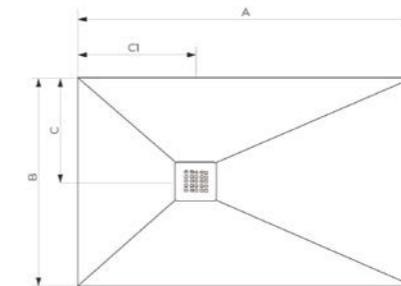

АРТ.	A	B	C	C1
1-0004	1000	700	350	250
1-0006	1000	800	400	250
1-0008	1000	900	450	250
1-0010	1200	700	350	300
1-0001	1200	800	400	300
1-0012	1200	900	450	300
1-0014	1400	700	350	350
1-0016	1400	800	400	350
1-0018	1400	900	450	350
1-0020	1600	700	350	400
1-0022	1600	800	400	400
1-0024	1600	900	450	400