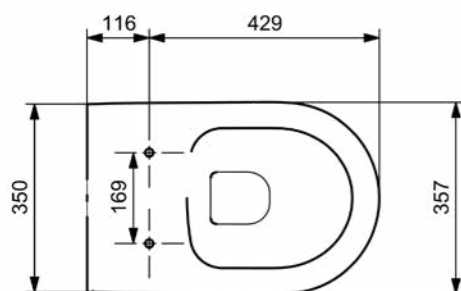

1017 Чаша унитаза Taormina Arch