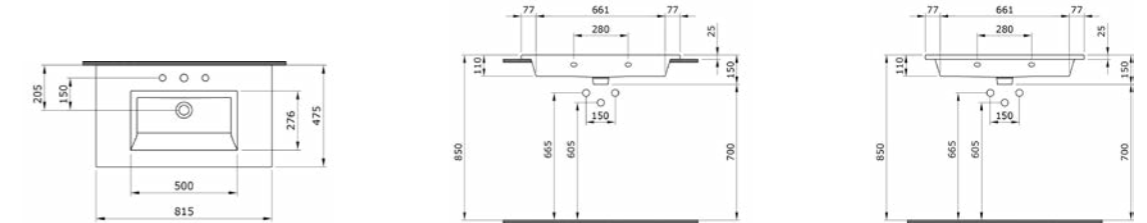

1113 Раковина с выступами Milano 80 см

- С одним отверстием для смесителя, с отверстием перелива
- Установка на столешнице и на стене
- ГАРАНТИЯ 10 ЛЕТ

1113-001-0126 ГЛЯНЦЕВЫЙ БЕЛЫЙ
1113-004-0126 МАТОВЫЙ ЧЕРНЫЙ