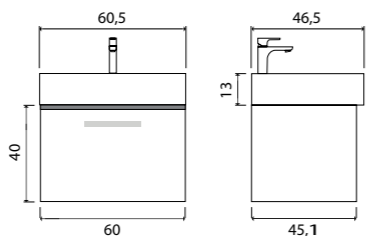

ГАРАНТИЯ 2 ГОДА

Milano тумба подвесная (ш 60 в 40 г 45)

- 5-1376TR Truffle 
- 5-1376CH Charleston 
- 5-1376SO Sorano 

Milano тумба подвесная (ш 80 в 40 г 45)

- 5-1377TR Truffle 
- 5-1377CH Charleston 
- 5-1377SO Sorano 