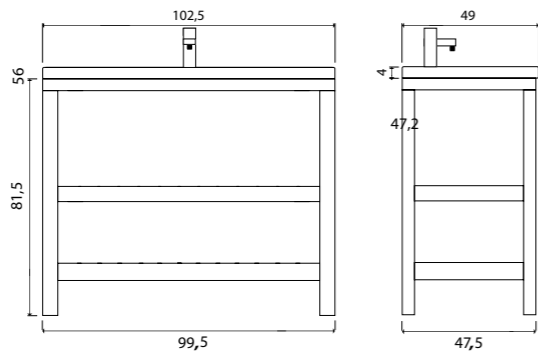

Provence тумба напольная (ш 100 в 85 г 48)

- 9-1118W Wood
- 9-1118V Venge