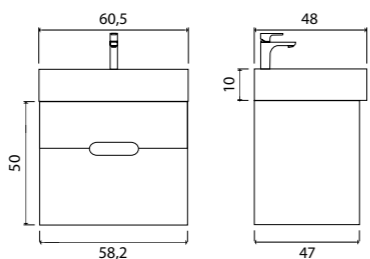

Malibu тумба подвесная (ш 60 в 50 г 47)

7-1077W	White	
7-1077CapS	Capuchino Soft	
7-1077CS	Chocolate Soft	
7-1077Cap	Capuchino	
7-1077C	Chocolate