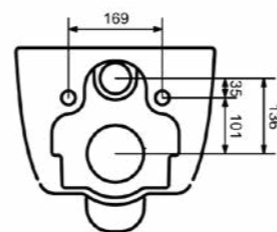

1417 Унитаз подвесной безободковый V-Tondo S 49 см

- Подходят крышки: A0374
- ГАРАНТИЯ 10 ЛЕТ

1417-001 ГЛЯНЦЕВЫЙ БЕЛЫЙ

1295 Унитаз подвесной безободковый Venezia

- Подходят крышки: A0300, A0330
- ГАРАНТИЯ 10 ЛЕТ

1295-001 ГЛЯНЦЕВЫЙ БЕЛЫЙ
1295-006 МАТОВЫЙ СЕРЫЙ
1295-007 МАТ. «ЖАСМИН»
1295-025 МАТ. КОФЕЙНЫЙ
1295-004 МАТ. ЧЕРНЫЙ
1295-005 ГЛЯНЦЕВЫЙ ЧЕРНЫЙ

1416 Унитаз подвесной безободковый V-Tondo 54 см

- Подходят крышки: A0300, A0330
- ГАРАНТИЯ 10 ЛЕТ

1416-001 ГЛЯНЦЕВЫЙ БЕЛЫЙ
1416-006 МАТОВЫЙ СЕРЫЙ
1416-007 МАТ. «ЖАСМИН»
1416-025 МАТ. КОФЕЙНЫЙ
1416-027 МАТОВЫЙ ЗЕЛЕНый
1416-029 МАТ. СВЕТЛО-ГОЛУБОЙ
1416-033 МАТОВЫЙ МЯТНЫЙ
1416-004 МАТ. ЧЕРНЫЙ
1416-005 ГЛЯНЦЕВЫЙ ЧЕРНЫЙ