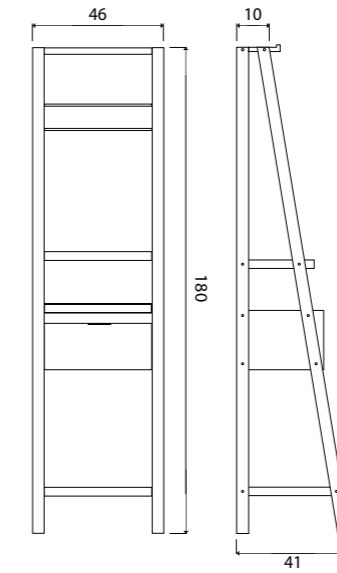

Provence пенал напольный (ш 50 в 180 г 40)

- 9-1050W Wood
- 9-1050V Venge