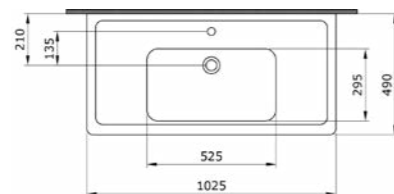

1007 Раковина с выступами Taormina Pro 66

- С одним отверстием для смесителя, с отверстием перелива
- Установка на столешницу или на стену
- ГАРАНТИЯ 10 ЛЕТ

1007-001-0126 ГЛЯНЦЕВЫЙ БЕЛЫЙ

1008 Раковина с выступами Taormina Pro 85 см

- С одним отверстием для смесителя, с отверстием перелива
- Установка на столешницу или на стену
- ГАРАНТИЯ 10 ЛЕТ

1008-001-0126 ГЛЯНЦЕВЫЙ БЕЛЫЙ

1118 Раковина с выступами Taormina Pro 105

- С одним отверстием для смесителя, с отверстием перелива
- Установка на столешницу или на стену
- ГАРАНТИЯ 10 ЛЕТ

1118-001-0126 ГЛЯНЦЕВЫЙ БЕЛЫЙ

1077 Раковина накладная Scala 60 см

- С одним отверстием для смесителя
- С отверстием перелива
- Установка на столешнице или на стене
- ГАРАНТИЯ 10 ЛЕТ

1077-001-0126 ГЛЯНЦЕВЫЙ БЕЛЫЙ

1078 Раковина накладная Scala 80 см

- С одним отверстием для смесителя
- С отверстием перелива
- Установка на столешнице или на стене
- ГАРАНТИЯ 10 ЛЕ

1078-001-0126 ГЛЯНЦЕВЫЙ БЕЛЫЙ

1079 Раковина накладная Scala 100 см

- С одним отверстием для смесителя
- Установка на столешнице или на стене
- ГАРАНТИЯ 10 ЛЕТ

1079-001-0126 ГЛЯНЦЕВЫЙ БЕЛЫЙ