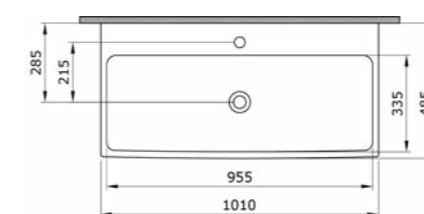

1007 Раковина с выступами Taormina Pro 66

- С одним отверстием для смесителя, с отверстием перелива
- Установка на столешницу или на стену
- ГАРАНТИЯ 10 ЛЕТ

1007-001-0126 ГЛЯНЦЕВЫЙ БЕЛЫЙ

1008 Раковина с выступами Taormina Pro 85 см

- С одним отверстием для смесителя, с отверстием перелива
- Установка на столешницу или на стену
- ГАРАНТИЯ 10 ЛЕТ

1008-001-0126 ГЛЯНЦЕВЫЙ БЕЛЫЙ

1118 Раковина с выступами Taormina Pro 105

- С одним отверстием для смесителя, с отверстием перелива
- Установка на столешницу или на стену
- ГАРАНТИЯ 10 ЛЕТ

1118-001-0126 ГЛЯНЦЕВЫЙ БЕЛЫЙ

1077 Раковина накладная Scala 60 см

- С одним отверстием для смесителя
- С отверстием перелива
- Установка на столешнице или на стене
- ГАРАНТИЯ 10 ЛЕТ

1077-001-0126 ГЛЯНЦЕВЫЙ БЕЛЫЙ

1078 Раковина накладная Scala 80 см

- С одним отверстием для смесителя
- С отверстием перелива
- Установка на столешнице или на стене
- ГАРАНТИЯ 10 ЛЕ

1078-001-0126 ГЛЯНЦЕВЫЙ БЕЛЫЙ

1079 Раковина накладная Scala 100 см

- С одним отверстием для смесителя
- Установка на столешнице или на стене
- ГАРАНТИЯ 10 ЛЕТ

1079-001-0126 ГЛЯНЦЕВЫЙ БЕЛЫЙ