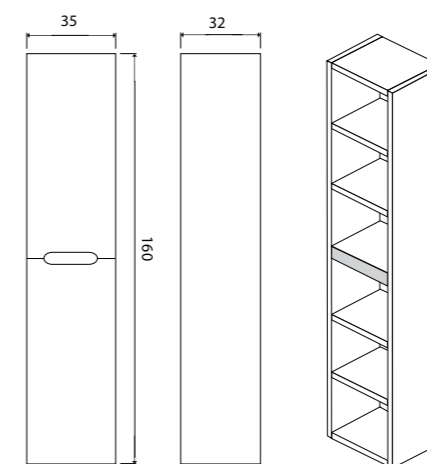

Malibu пенал подвесной (ш 35 в 160 г 32)

7-1035W	White	
7-1035Cap	Capuchino	
7-1035C	Chocolate	

Универсальный (левый/правый)