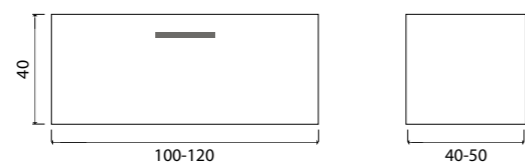

Тумба подвесная, один ящик (ш 100-120 в 40 г 40-50)

- White
- Beton
- Vincenzo
- Davos
- Bamenda
- Charleston
- Truffle
- Sorano