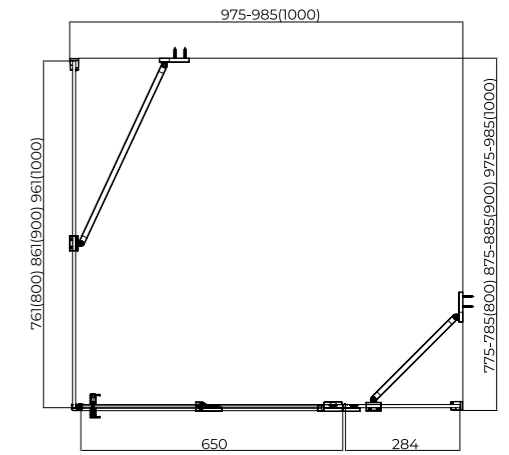

- Стекло: Прозрачное, 8 мм, EASY CLEAN
- Профиль: Полированный, хромированный
- Монтаж: Реверсивный (Лево/Правосторонний)
- ГАРАНТИЯ 3 ГОДА
- 800 x 2000 (123-SP-800-C-CH-8 арт.)
- 900 x 2000 (123-SP-900-C-CH-8 арт.)
- 1000 x 2000 (123-SP-100-C-CH-8 арт.)