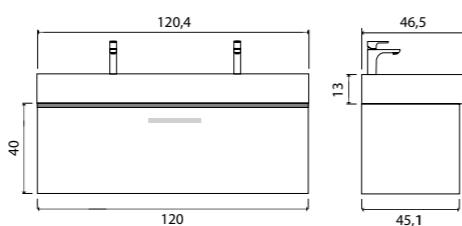

Milano тумба подвесная (ш 120 в 40 г 45)