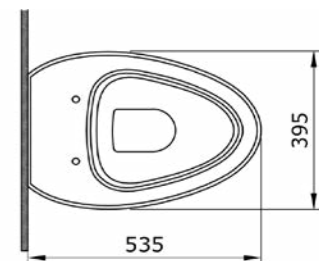

1116 Унитаз подвесной Etna

- * Подходят крышки: A0325
- * ГАРАНТИЯ 10 ЛЕТ

1116-001 ГЛЯНЦЕВЫЙ БЕЛЫЙ

1012 Унитаз подвесной Taormina Arch

- * Подходят крышки: A0300, A0330
- * ГАРАНТИЯ 10 ЛЕТ

1012-001	ГЛЯНЦЕВЫЙ БЕЛЫЙ	
1012-006	МАТОВЫЙ СЕРЫЙ	
1012-007	МАТ. «ЖАСМИН»	
1012-025	МАТ. КОФЕЙНЫЙ	
1012-004	МАТ. ЧЕРНЫЙ	
1012-005	ГЛЯНЦЕВЫЙ ЧЕРНЫЙ	