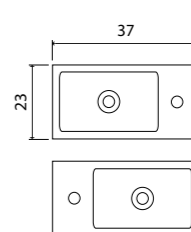

ГАРАНТИЯ 2 ГОДА

Pollino тумба подвесная (36 x 50 x 22)

15-1418-1419W White

15-1418-1419S Soft

Раковины представлены в двух расположениях смесителя

Тумба подвесная Milano Truffle 100
ш 100 в 40 г 45

ЛДСП EGGER, производство Австрия. Фурнитура Blum, производство Австрия.
Раковина Milano, производство Турция.