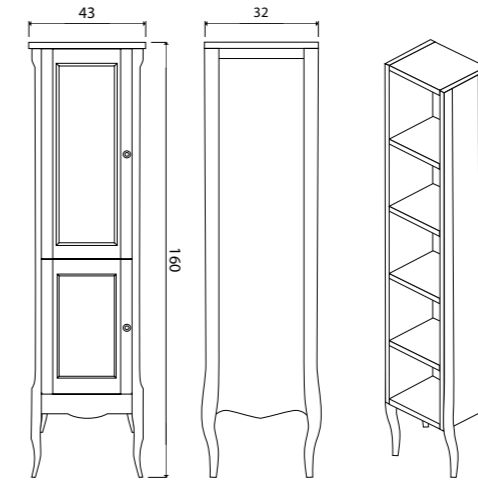

Viva тумба напольная (ш 85 в 82 г 47)

- 13-1008W White 
- 13-1008O Olivine 
- 13-1008B Blue 

Viva пенал напольный (ш 43 в 160 г 41)

- 13-TPW White 
- 13-TPO Olivine 
- 13-TPB Blue 

Viva

Материал корпуса - массив дуба