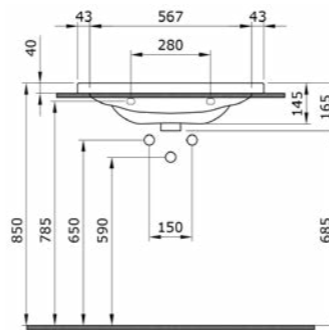

1007-001-0126 ГЛЯНЦЕВЫЙ БЕЛЫЙ