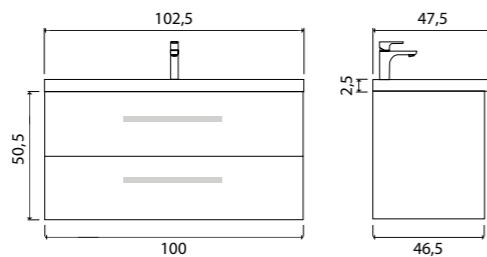

- 10-1105W White
- 10-1105B Beton
- 10-1105D Davos

Ares тумба подвесная (ш 120 в 50 г 45)