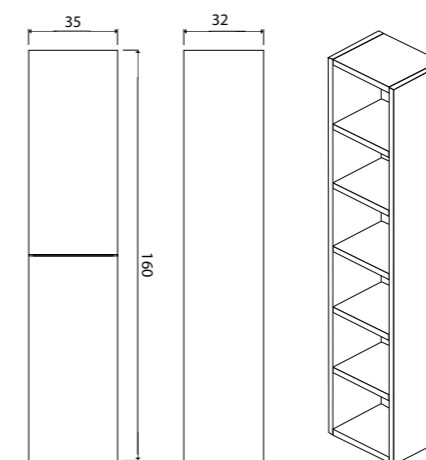

Scala пенал подвесной (ш 35 в 160 г 32)

3-1035W White

Универсальный (левый/правый)

Scala

Зеркало с LED- подсветкой и датчиком движения

- 640 x 590 (5-640590S арт.)
- 800 x 550 (5-800550S арт.)
- 960 x 730 (5-960730S арт.)