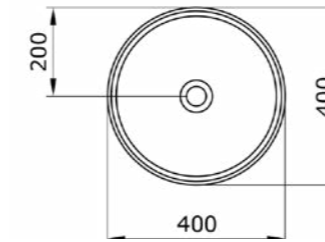

1114 Раковина накладная Etna 58 см

- Без отверстия для смесителя, без перелива
- Установка только на столешницу
- 1219-xxx Керамическая сифонная крышка заказывается отдельно
- ГАРАНТИЯ 10 ЛЕТ

1114-001	ГЛЯНЦЕВЫЙ БЕЛЫЙ	
1114-006	МАТОВЫЙ СЕРЫЙ	
1114-007	МАТ. «ЖАСМИН»	
1114-025	МАТ. КОФЕЙНЫЙ	
1114-004	МАТ. ЧЕРНЫЙ	
1114-005	ГЛЯНЦЕВЫЙ ЧЕРНЫЙ	

1173 Раковина накладная Vessel 38x38 см

- Без отверстия для смесителя, без перелива
- Установка только на столешницу
- 1219-xxx Керамическая сифонная крышка заказывается отдельно
- ГАРАНТИЯ 10 ЛЕТ

1173-001	ГЛЯНЦЕВЫЙ БЕЛЫЙ	
1173-006	МАТОВЫЙ СЕРЫЙ	
1173-007	МАТ. «ЖАСМИН»	
1173-025	МАТ. КОФЕЙНЫЙ	
1173-004	МАТ. ЧЕРНЫЙ	
1173-005	ГЛЯНЦЕВЫЙ ЧЕРНЫЙ	

1014 Раковина накладная Vessel Cortina 85 см

- Без отверстия для смесителя, без перелива
- Установка только на столешницу
- 1219-xxx Керамическая сифонная крышка заказывается отдельно
- ГАРАНТИЯ 10 ЛЕТ

1014-001	ГЛЯНЦЕВЫЙ БЕЛЫЙ	
1014-006	МАТОВЫЙ СЕРЫЙ	
1014-007	МАТ. «ЖАСМИН»	
1014-025	МАТ. КОФЕЙНЫЙ	
1014-004	МАТ. ЧЕРНЫЙ	
1014-005	ГЛЯНЦЕВЫЙ ЧЕРНЫЙ	

1120 Раковина накладная Venezia Lucca 40 см

- Без отверстия для смесителя, без перелива
- Установка только на столешницу
- ГАРАНТИЯ 10 ЛЕТ

1120-001	ГЛЯНЦЕВЫЙ БЕЛЫЙ	
1120-006	МАТОВЫЙ СЕРЫЙ	
1120-007	МАТ. «ЖАСМИН»	
1120-025	МАТ. КОФЕЙНЫЙ	
1120-004	МАТ. ЧЕРНЫЙ	
1120-005	ГЛЯНЦЕВЫЙ ЧЕРНЫЙ	

1119 Раковина накладная Venezia Roma 40 см

- Без отверстия для смесителя, без перелива
- Установка только на столешницу
- ГАРАНТИЯ 10 ЛЕТ

1119-001	ГЛЯНЦЕВЫЙ БЕЛЫЙ	
1119-006	МАТОВЫЙ СЕРЫЙ	
1119-007	МАТ. «ЖАСМИН»	
1119-025	МАТ. КОФЕЙНЫЙ	
1119-004	МАТ. ЧЕРНЫЙ	
1119-005	ГЛЯНЦЕВЫЙ ЧЕРНЫЙ	

1005 Раковина накладная Elba

- Без отверстия для смесителя, без перелива
- Установка только на столешницу
- ГАРАНТИЯ 10 ЛЕТ