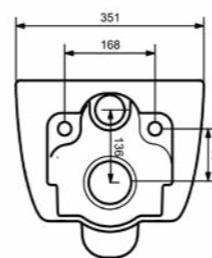

1417 Унитаз подвесной безободковый V-Tondo S 49 см

- Подходят крышки: A0374
- ГАРАНТИЯ 10 ЛЕТ

1417-001 ГЛЯНЦЕВЫЙ БЕЛЫЙ

1295 Унитаз подвесной безободковый Venezia

- Подходят крышки: A0300, A0330
- ГАРАНТИЯ 10 ЛЕТ

1295-001 ГЛЯНЦЕВЫЙ БЕЛЫЙ
1295-006 МАТОВЫЙ СЕРЫЙ
1295-007 МАТ. «ЖАСМИН»
1295-025 МАТ. КОФЕЙНЫЙ
1295-004 МАТ. ЧЕРНЫЙ
1295-005 ГЛЯНЦЕВЫЙ ЧЕРНЫЙ

1416 Унитаз подвесной безободковый V-Tondo 54 см

- Подходят крышки: A0300, A0330
- ГАРАНТИЯ 10 ЛЕТ

1416-001 ГЛЯНЦЕВЫЙ БЕЛЫЙ
1416-006 МАТОВЫЙ СЕРЫЙ
1416-007 МАТ. «ЖАСМИН»
1416-025 МАТ. КОФЕЙНЫЙ
1416-027 МАТОВЫЙ ЗЕЛЕНый
1416-029 МАТ. СВЕТЛО-ГОЛУБОЙ
1416-033 МАТОВЫЙ МЯТНЫЙ
1416-004 МАТ. ЧЕРНЫЙ
1416-005 ГЛЯНЦЕВЫЙ ЧЕРНЫЙ