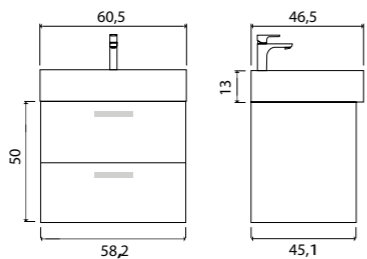

Tivoli тумба подвесная (ш 60 в 50 г 45)