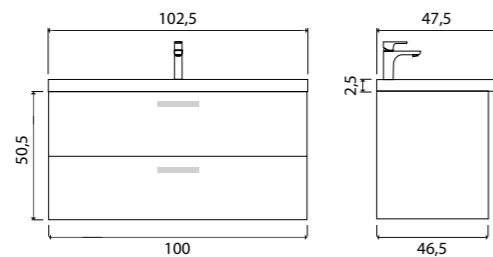

Ares тумба подвесная (ш 100 в 50 г 45)