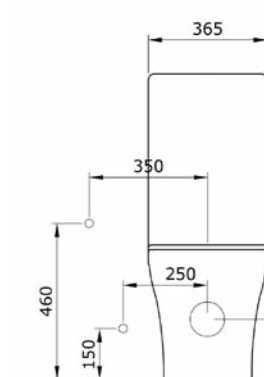

1480-001 ГЛЯНЦЕВЫЙ БЕЛЫЙ

1134-001 ГЛЯНЦЕВЫЙ БЕЛЫЙ

1451 Унитаз подвесной Taormina Pro Rimless

- * Подходят крышки: A0323
- * ГАРАНТИЯ 10 ЛЕТ

1451-001 ГЛЯНЦЕВЫЙ БЕЛЫЙ

A0300 Сидение-крышка для унитаза

- * Для подвесного унитаза 1012 Taormina Arch
- * Крышка из дюропласта с микролифтом
- * Легко очищается, разбирается и собирается
- * ГАРАНТИЯ 2 ГОДА