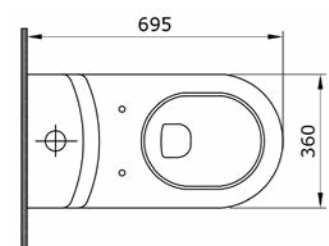

- Подходят крышки: A0300, A0330
- Скрытая запорная арматура
- Внутренняя гарнитура не в комплекте
- ГАРАНТИЯ 10 ЛЕТ

1017-001 ГЛЯНЦЕВЫЙ БЕЛЫЙ

1018-001 ГЛЯНЦЕВЫЙ БЕЛЫЙ

1480 Чаша унитаза Scala

- Подходят крышки: A0322
- Скрытая запорная арматура
- Внутренняя гарнитура не в комплекте
- ГАРАНТИЯ 10 ЛЕТ

1480-001 ГЛЯНЦЕВЫЙ БЕЛЫЙ

1465-001 ГЛЯНЦЕВЫЙ БЕЛЫЙ

- Подходят крышки: A0300, A0330
- Скрытая запорная арматура
- 8100-1004 Кнопка спуска сверху, гарнитура в комплекте
- Бачок крепится на стену
- ГАРАНТИЯ 10 ЛЕТ

1017-001 ГЛЯНЦЕВЫЙ БЕЛЫЙ

1126-001 ГЛЯНЦЕВЫЙ БЕЛЫЙ

1480 Чаша унитаза Scala

- Подходят крышки: A0322
- Используется с унитазом 1480
- Скрытая запорная арматура
- T03-1100В Кнопка спуска сверху, гарнитура в комплекте
- ГАРАНТИЯ 10 ЛЕТ

1480-001 ГЛЯНЦЕВЫЙ БЕЛЫЙ

1134-001 ГЛЯНЦЕВЫЙ БЕЛЫЙ