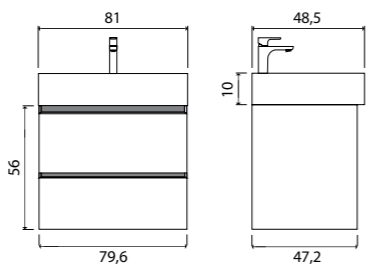

ГАРАНТИЯ 2 ГОДА

Amelia тумба подвесная (ш 80 в 50 г 50)

14-1078G White/Graphite

Amelia тумба подвесная (ш 100 в 50 г 50)

14-1079G White/Graphite

+ Преимуществом тумбы Amelia являются два внутренних ящика

Amelia пенал подвесной (ш 35 в 168 г 33)