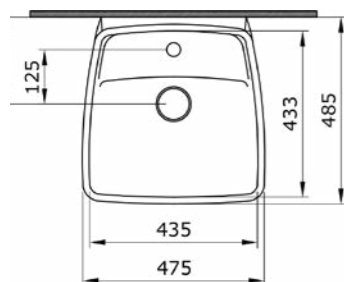

Раковина подвесная-моноблок Venezia (глян.белый)