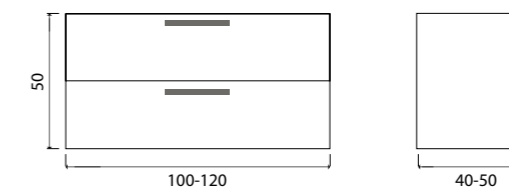

Тумба подвесная, два ящика (ш 100-120 в 40 г 40-50)

- White
- Beton
- Vincenzo
- Davos
- Bamenda
- Charleston
- Truffle
- Sorano