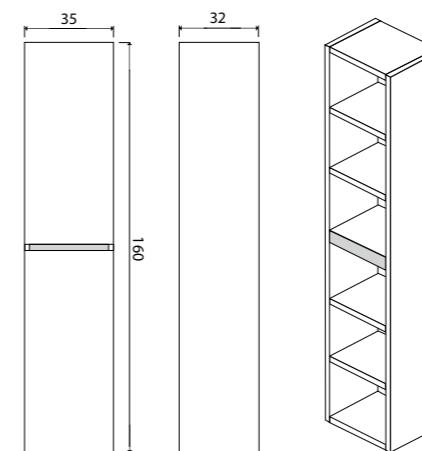

Alba пенал подвесной (ш 35 в 160 г 32)

- 11-1035VI Vincenzo
  - 11-1035TR Truffle
  - 11-1035CH Charleston
2. Универсальный (левый/правый)