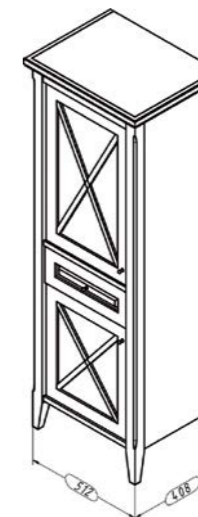

ГАРАНТИЯ 2 ГОДА

Vetra тумба подвесная (ш 60 в 92 г 52)

- 15-3193WL White 
- 15-3193NL Noce 

Vetra тумба подвесная (ш 80 в 94 г 49)

- 15-800CHW White 
- 15-800CHN Noce 

Vetra пенал напольный (ш 56 в 161 г 43)