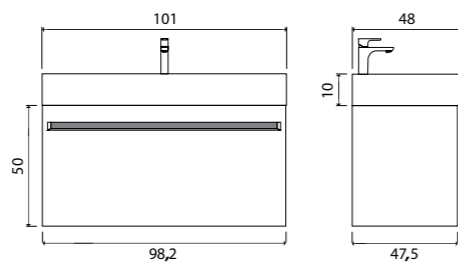

Etна тумба подвесная (ш 100 в 50 г 47)

4-1079W White

4-1079S Soft