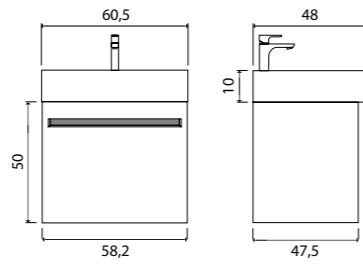

Etна тумба подвесная (ш 60 в 50 г 47)

4-1077W White

4-1077S Soft