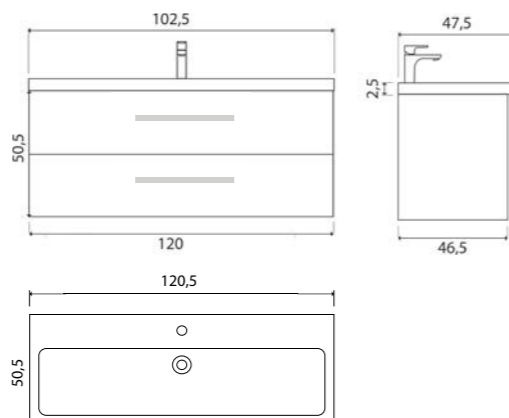

- 10-1111W White
- 10-1111B Beton
- 10-1111D Davos