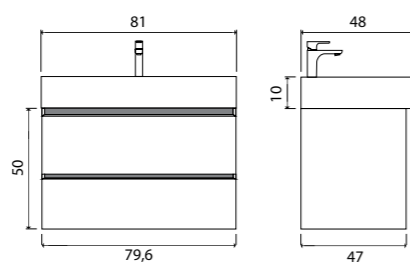

ГАРАНТИЯ 2 ГОДА

Scala тумба подвесная (ш 60 в 50 г 47)

3-1077W White

Scala тумба подвесная (ш 80 в 50 г 47)

3-1078W White

Scala тумба подвесная (ш 100 в 50 г 47)

3-1079W White

Scala пенал подвесной (ш 35 в 160 г 32)