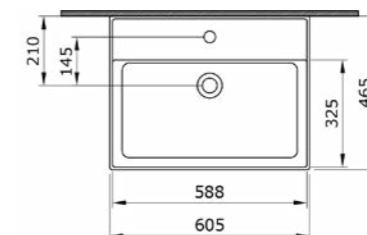

Добро пожаловать в красочный мир Bocchi!

Раковина Milano (глян.белый)

1376 Раковина Milano 60 см

- * С отверстием перелива
- * Установка на столешнице и на стене
- * ГАРАНТИЯ 10 ЛЕТ

1376-001-0126 ГЛЯНЦЕВЫЙ БЕЛЫЙ