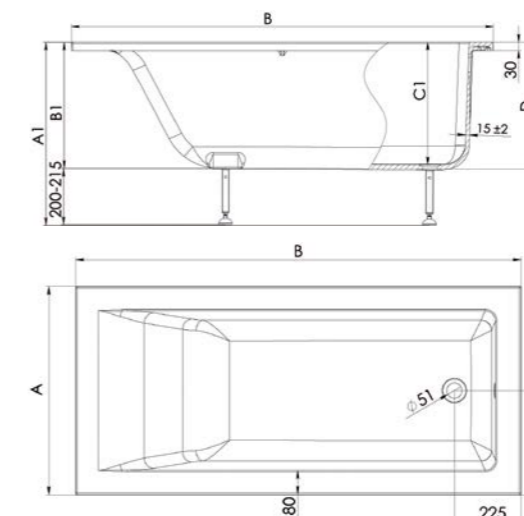

ВЕНЕЦИЯ

- 100% литевой мрамор
- 100% восстанавливаемость
- Поставляется со сварным каркасом
- ГАРАНТИЯ 10 ЛЕТ

- 150x70 см, объем 174 л, (1-1111 арт.)
- 160x70 см, объем 192 л, (1-1112 арт.)
- 170x70 см, объем 208 л, (1-1113 арт.)
- 170x80 см, объем 240 л, (1-1114 арт.)
- 180x80 см, объем 257 л, (1-1116 арт.)

Арт.	A	B	C	D	A1	B1	C1
1-1111	70	150	350	452	650-665	448	435
1-1112	70	160	350	452	650-665	448	435
1-1113	70	170	350	457	655-670	453	440
1-1114	80	170	400	457	655-670	453	440
1-1115	80	180	400	452	650-665	439	435