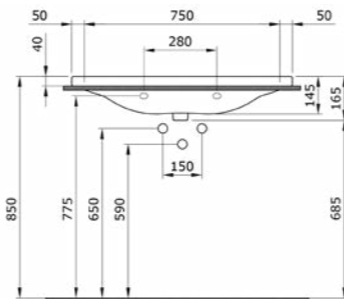

1007-001-0126 ГЛЯНЦЕВЫЙ БЕЛЫЙ

1008 Раковина с выступами Taormina Pro 85 см

- * С одним отверстием для смесителя, с отверстием перелива
- * Установка на столешницу или на стену
- * ГАРАНТИЯ 10 ЛЕТ

1008-001-0126 ГЛЯНЦЕВЫЙ БЕЛЫЙ