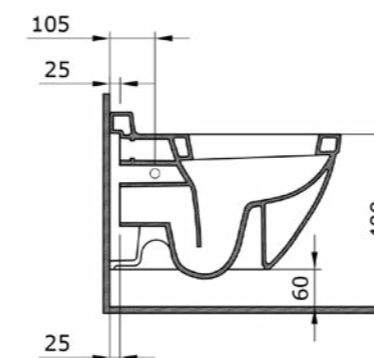

1116 Унитаз подвесной Etna

- * Подходят крышки: A0325
- * ГАРАНТИЯ 10 ЛЕТ

1116-001 ГЛЯНЦЕВЫЙ БЕЛЫЙ

1012 Унитаз подвесной Taormina Arch

- * Подходят крышки: A0300, A0330
- * ГАРАНТИЯ 10 ЛЕТ

1012-001	ГЛЯНЦЕВЫЙ БЕЛЫЙ	
1012-006	МАТОВЫЙ СЕРЫЙ	
1012-007	МАТ. «ЖАСМИН»	
1012-025	МАТ. КОФЕЙНЫЙ	
1012-004	МАТ. ЧЕРНЫЙ	
1012-005	ГЛЯНЦЕВЫЙ ЧЕРНЫЙ	