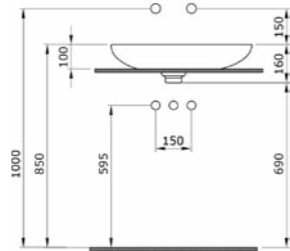

1114 Раковина накладная Etna 58 см

- Без отверстия для смесителя, без перелива
- Установка только на столешницу
- 1219-xxx Керамическая сифонная крышка заказывается отдельно
- ГАРАНТИЯ 10 ЛЕТ

1114-001	ГЛЯНЦЕВЫЙ БЕЛЫЙ	
1114-006	МАТОВЫЙ СЕРЫЙ	
1114-007	МАТ. «ЖАСМИН»	
1114-025	МАТ. КОФЕЙНЫЙ	
1114-004	МАТ. ЧЕРНЫЙ	
1114-005	ГЛЯНЦЕВЫЙ ЧЕРНЫЙ	

1173 Раковина накладная Vessel 38x38 см

- Без отверстия для смесителя, без перелива
- Установка только на столешницу
- 1219-xxx Керамическая сифонная крышка заказывается отдельно
- ГАРАНТИЯ 10 ЛЕТ

1173-001	ГЛЯНЦЕВЫЙ БЕЛЫЙ	
1173-006	МАТОВЫЙ СЕРЫЙ	
1173-007	МАТ. «ЖАСМИН»	
1173-025	МАТ. КОФЕЙНЫЙ	
1173-004	МАТ. ЧЕРНЫЙ	
1173-005	ГЛЯНЦЕВЫЙ ЧЕРНЫЙ	

1014 Раковина накладная Vessel Cortina 85 см

- Без отверстия для смесителя, без перелива
- Установка только на столешницу
- 1219-xxx Керамическая сифонная крышка заказывается отдельно
- ГАРАНТИЯ 10 ЛЕТ

1014-001	ГЛЯНЦЕВЫЙ БЕЛЫЙ	
1014-006	МАТОВЫЙ СЕРЫЙ	
1014-007	МАТ. «ЖАСМИН»	
1014-025	МАТ. КОФЕЙНЫЙ	
1014-004	МАТ. ЧЕРНЫЙ	
1014-005	ГЛЯНЦЕВЫЙ ЧЕРНЫЙ	

1120 Раковина накладная Venezia Lucca 40 см

- Без отверстия для смесителя, без перелива
- Установка только на столешницу
- ГАРАНТИЯ 10 ЛЕТ

1120-001	ГЛЯНЦЕВЫЙ БЕЛЫЙ	
1120-006	МАТОВЫЙ СЕРЫЙ	
1120-007	МАТ. «ЖАСМИН»	
1120-025	МАТ. КОФЕЙНЫЙ	
1120-004	МАТ. ЧЕРНЫЙ	
1120-005	ГЛЯНЦЕВЫЙ ЧЕРНЫЙ	

1119 Раковина накладная Venezia Roma 40 см

- Без отверстия для смесителя, без перелива
- Установка только на столешницу
- ГАРАНТИЯ 10 ЛЕТ

1119-001	ГЛЯНЦЕВЫЙ БЕЛЫЙ	
1119-006	МАТОВЫЙ СЕРЫЙ	
1119-007	МАТ. «ЖАСМИН»	
1119-025	МАТ. КОФЕЙНЫЙ	
1119-004	МАТ. ЧЕРНЫЙ	
1119-005	ГЛЯНЦЕВЫЙ ЧЕРНЫЙ	

1005 Раковина накладная Elba

- Без отверстия для смесителя, без перелива
- Установка только на столешницу
- ГАРАНТИЯ 10 ЛЕТ