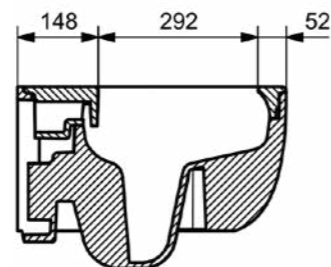

1417 Унитаз подвесной безободковый V-Tondo S 49 см

- Подходят крышки: A0374
- ГАРАНТИЯ 10 ЛЕТ

1417-001 ГЛЯНЦЕВЫЙ БЕЛЫЙ

1295 Унитаз подвесной безободковый Venezia

- Подходят крышки: A0300, A0330
- ГАРАНТИЯ 10 ЛЕТ

1295-001 ГЛЯНЦЕВЫЙ БЕЛЫЙ
1295-006 МАТОВЫЙ СЕРЫЙ
1295-007 МАТ. «ЖАСМИН»
1295-025 МАТ. КОФЕЙНЫЙ
1295-004 МАТ. ЧЕРНЫЙ
1295-005 ГЛЯНЦЕВЫЙ ЧЕРНЫЙ

1416 Унитаз подвесной безободковый V-Tondo 54 см

- Подходят крышки: A0300, A0330
- ГАРАНТИЯ 10 ЛЕТ

1416-001 ГЛЯНЦЕВЫЙ БЕЛЫЙ
1416-006 МАТОВЫЙ СЕРЫЙ
1416-007 МАТ. «ЖАСМИН»
1416-025 МАТ. КОФЕЙНЫЙ
1416-027 МАТОВЫЙ ЗЕЛЕНый
1416-029 МАТ. СВЕТЛО-ГОЛУБОЙ
1416-033 МАТОВЫЙ МЯТНЫЙ
1416-004 МАТ. ЧЕРНЫЙ
1416-005 ГЛЯНЦЕВЫЙ ЧЕРНЫЙ