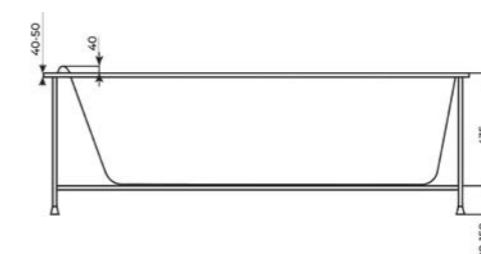

ETNA

Арт.	A	B	C	D	A1	B1	C1
1-1122	1500	700	1200	1400	540	480	580
1-1133	1700	700	1400	1600	640	480	580
1-1134	1700	750	1240	1560	640	430	620

- 100% литые акрил производства Altuglas CN (Франция)
- Толщина акрилового листа 4 мм
- Поставляется со сварным каркасом
- ГАРАНТИЯ 10 ЛЕТ

- 150x70 см, объем 175 л, (1-1122 арт.)
- 170x70 см, объем 215 л, (1-1133 арт.)
- 170x75 см, объем 245 л, (1-1134 арт.)