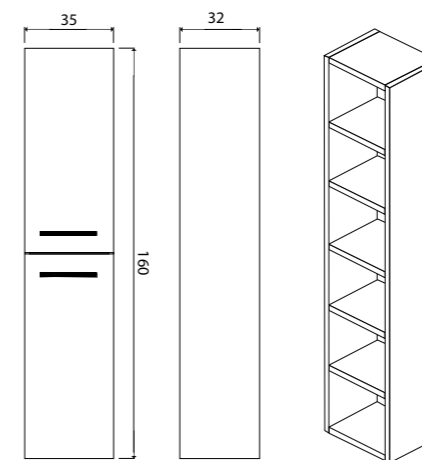

Milano пенал подвесной (ш 35 в 160 г 32)