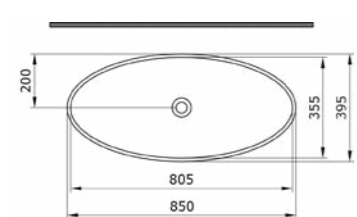

1114 Раковина накладная Etna 58 см

- Без отверстия для смесителя, без перелива
- Установка только на столешницу
- 1219-xxx Керамическая сифонная крышка заказывается отдельно
- ГАРАНТИЯ 10 ЛЕТ

1114-001	ГЛЯНЦЕВЫЙ БЕЛЫЙ	
1114-006	МАТОВЫЙ СЕРЫЙ	
1114-007	МАТ. «ЖАСМИН»	
1114-025	МАТ. КОФЕЙНЫЙ	
1114-004	МАТ. ЧЕРНЫЙ	
1114-005	ГЛЯНЦЕВЫЙ ЧЕРНЫЙ	

1173 Раковина накладная Vessel 38x38 см

- Без отверстия для смесителя, без перелива
- Установка только на столешницу
- 1219-xxx Керамическая сифонная крышка заказывается отдельно
- ГАРАНТИЯ 10 ЛЕТ

1173-001	ГЛЯНЦЕВЫЙ БЕЛЫЙ	
1173-006	МАТОВЫЙ СЕРЫЙ	
1173-007	МАТ. «ЖАСМИН»	
1173-025	МАТ. КОФЕЙНЫЙ	
1173-004	МАТ. ЧЕРНЫЙ	
1173-005	ГЛЯНЦЕВЫЙ ЧЕРНЫЙ	

1014 Раковина накладная Vessel Cortina 85 см

- Без отверстия для смесителя, без перелива
- Установка только на столешницу
- 1219-xxx Керамическая сифонная крышка заказывается отдельно
- ГАРАНТИЯ 10 ЛЕТ

1014-001	ГЛЯНЦЕВЫЙ БЕЛЫЙ	
1014-006	МАТОВЫЙ СЕРЫЙ	
1014-007	МАТ. «ЖАСМИН»	
1014-025	МАТ. КОФЕЙНЫЙ	
1014-004	МАТ. ЧЕРНЫЙ	
1014-005	ГЛЯНЦЕВЫЙ ЧЕРНЫЙ	

1120 Раковина накладная Venezia Lucca 40 см

- Без отверстия для смесителя, без перелива
- Установка только на столешницу
- ГАРАНТИЯ 10 ЛЕТ

1120-001	ГЛЯНЦЕВЫЙ БЕЛЫЙ	
1120-006	МАТОВЫЙ СЕРЫЙ	
1120-007	МАТ. «ЖАСМИН»	
1120-025	МАТ. КОФЕЙНЫЙ	
1120-004	МАТ. ЧЕРНЫЙ	
1120-005	ГЛЯНЦЕВЫЙ ЧЕРНЫЙ	

1119 Раковина накладная Venezia Roma 40 см

- Без отверстия для смесителя, без перелива
- Установка только на столешницу
- ГАРАНТИЯ 10 ЛЕТ

1119-001	ГЛЯНЦЕВЫЙ БЕЛЫЙ	
1119-006	МАТОВЫЙ СЕРЫЙ	
1119-007	МАТ. «ЖАСМИН»	
1119-025	МАТ. КОФЕЙНЫЙ	
1119-004	МАТ. ЧЕРНЫЙ	
1119-005	ГЛЯНЦЕВЫЙ ЧЕРНЫЙ	

1005 Раковина накладная Elba

- Без отверстия для смесителя, без перелива
- Установка только на столешницу
- ГАРАНТИЯ 10 ЛЕТ