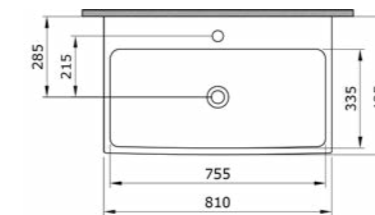

- * С одним отверстием для смесителя
- * С отверстием перелива
- * Установка на столешнице или на стене
- * ГАРАНТИЯ 10 ЛЕТ

1077-001-0126 ГЛЯНЦЕВЫЙ БЕЛЫЙ

1078 Раковина накладная Scala 80 см

- * С одним отверстием для смесителя
- * С отверстием перелива
- * Установка на столешнице или на стене
- * ГАРАНТИЯ 10 ЛЕ