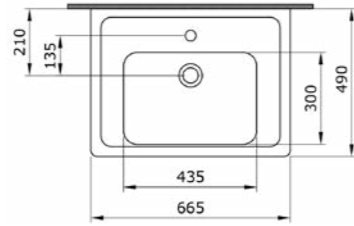

1007 Раковина с выступами Taormina Pro 66

- С одним отверстием для смесителя, с отверстием перелива
- Установка на столешницу или на стену
- ГАРАНТИЯ 10 ЛЕТ

1007-001-0126 ГЛЯНЦЕВЫЙ БЕЛЫЙ

1008 Раковина с выступами Taormina Pro 85 см

- С одним отверстием для смесителя, с отверстием перелива
- Установка на столешницу или на стену
- ГАРАНТИЯ 10 ЛЕТ

1008-001-0126 ГЛЯНЦЕВЫЙ БЕЛЫЙ

1118 Раковина с выступами Taormina Pro 105

- С одним отверстием для смесителя, с отверстием перелива
- Установка на столешницу или на стену
- ГАРАНТИЯ 10 ЛЕТ

1118-001-0126 ГЛЯНЦЕВЫЙ БЕЛЫЙ

1077 Раковина накладная Scala 60 см

- С одним отверстием для смесителя
- С отверстием перелива
- Установка на столешнице или на стене
- ГАРАНТИЯ 10 ЛЕТ

1077-001-0126 ГЛЯНЦЕВЫЙ БЕЛЫЙ

1078 Раковина накладная Scala 80 см

- С одним отверстием для смесителя
- С отверстием перелива
- Установка на столешнице или на стене
- ГАРАНТИЯ 10 ЛЕ

1078-001-0126 ГЛЯНЦЕВЫЙ БЕЛЫЙ

1079 Раковина накладная Scala 100 см

- С одним отверстием для смесителя
- Установка на столешнице или на стене
- ГАРАНТИЯ 10 ЛЕТ

1079-001-0126 ГЛЯНЦЕВЫЙ БЕЛЫЙ