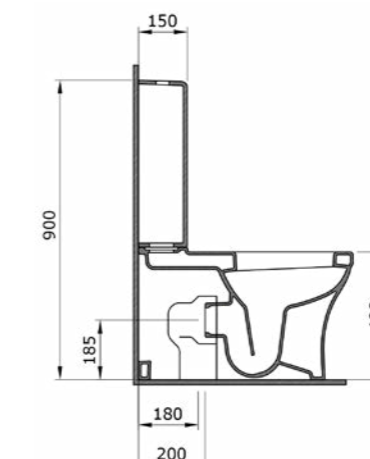

- Подходят крышки: A0300, A0330
- Скрытая запорная арматура
- Внутренняя гарнитура не в комплекте
- ГАРАНТИЯ 10 ЛЕТ

1017-001 ГЛЯНЦЕВЫЙ БЕЛЫЙ

1018-001 ГЛЯНЦЕВЫЙ БЕЛЫЙ

1480 Чаша унитаза Scala

- Подходят крышки: A0322
- Скрытая запорная арматура
- Внутренняя гарнитура не в комплекте
- ГАРАНТИЯ 10 ЛЕТ

1480-001 ГЛЯНЦЕВЫЙ БЕЛЫЙ

1465-001 ГЛЯНЦЕВЫЙ БЕЛЫЙ

- Подходят крышки: A0300, A0330
- Скрытая запорная арматура
- 8100-1004 Кнопка спуска сверху, гарнитура в комплекте
- Бачок крепится на стену
- ГАРАНТИЯ 10 ЛЕТ

1017-001 ГЛЯНЦЕВЫЙ БЕЛЫЙ

1126-001 ГЛЯНЦЕВЫЙ БЕЛЫЙ

1480 Чаша унитаза Scala

- Подходят крышки: A0322
- Используется с унитазом 1480
- Скрытая запорная арматура
- T03-1100В Кнопка спуска сверху, гарнитура в комплекте
- ГАРАНТИЯ 10 ЛЕТ

1480-001 ГЛЯНЦЕВЫЙ БЕЛЫЙ

1134-001 ГЛЯНЦЕВЫЙ БЕЛЫЙ