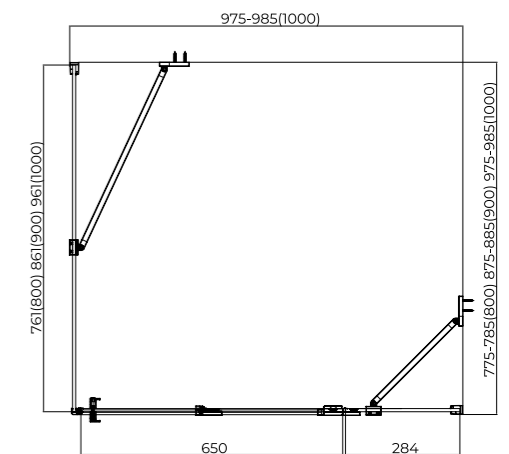

- Стекло: Прозрачное, 8 мм, EASY CLEAN
- Профиль: Черный матовый
- Монтаж: Реверсивный (Лево/Правосторонний)
- ГАРАНТИЯ 3 ГОДА
- 800 x 2000 (123-SP-800-C-B-8 арт.)
- 900 x 2000 (123-SP-900-C-B-8 арт.)
- 1000 x 2000 (123-SP-100-C-B-8 арт.)