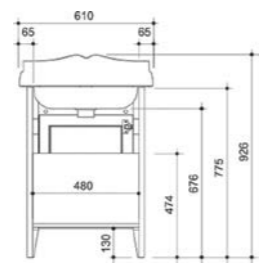

ГАРАНТИЯ 2 ГОДА

Vetra тумба подвесная (ш 60 в 92 г 52)

- 15-3193WL White 
- 15-3193NL Noce 

Vetra тумба подвесная (ш 80 в 94 г 49)

- 15-800CHW White 
- 15-800CHN Noce 

Vetra пенал напольный (ш 56 в 161 г 43)