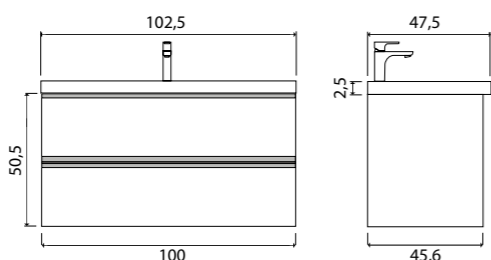

Alba тумба подвесная (ш 100 в 50 г 45)

- 11-1105VI Vincenzo
- 11-1105TR Truffle
- 11-1105CH Charleston