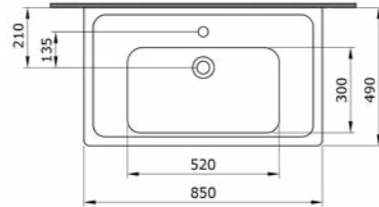

1007 Раковина с выступами Taormina Pro 66

- С одним отверстием для смесителя, с отверстием перелива
- Установка на столешницу или на стену
- ГАРАНТИЯ 10 ЛЕТ

1007-001-0126 ГЛЯНЦЕВЫЙ БЕЛЫЙ

1008 Раковина с выступами Taormina Pro 85 см

- С одним отверстием для смесителя, с отверстием перелива
- Установка на столешницу или на стену
- ГАРАНТИЯ 10 ЛЕТ

1008-001-0126 ГЛЯНЦЕВЫЙ БЕЛЫЙ

1118 Раковина с выступами Taormina Pro 105

- С одним отверстием для смесителя, с отверстием перелива
- Установка на столешницу или на стену
- ГАРАНТИЯ 10 ЛЕТ

1118-001-0126 ГЛЯНЦЕВЫЙ БЕЛЫЙ

1077 Раковина накладная Scala 60 см

- С одним отверстием для смесителя
- С отверстием перелива
- Установка на столешнице или на стене
- ГАРАНТИЯ 10 ЛЕТ

1077-001-0126 ГЛЯНЦЕВЫЙ БЕЛЫЙ

1078 Раковина накладная Scala 80 см

- С одним отверстием для смесителя
- С отверстием перелива
- Установка на столешнице или на стене
- ГАРАНТИЯ 10 ЛЕ

1078-001-0126 ГЛЯНЦЕВЫЙ БЕЛЫЙ

1079 Раковина накладная Scala 100 см

- С одним отверстием для смесителя
- Установка на столешнице или на стене
- ГАРАНТИЯ 10 ЛЕТ

1079-001-0126 ГЛЯНЦЕВЫЙ БЕЛЫЙ