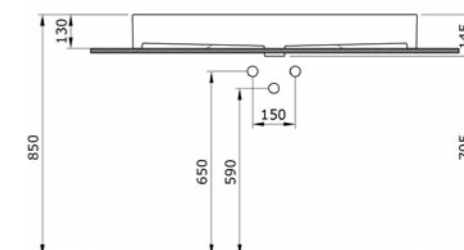

1376 Раковина Milano 60 см

- С отверстием перелива
- Установка на столешнице и на стене
- ГАРАНТИЯ 10 ЛЕТ

1376-001-0126 ГЛЯНЦЕВЫЙ БЕЛЫЙ

1377 Раковина Milano 80 см

- С отверстием перелива
- Установка на столешнице и на стене
- ГАРАНТИЯ 10 ЛЕТ

1377-001-0126 ГЛЯНЦЕВЫЙ БЕЛЫЙ

1378 Раковина Milano 100 см

- С отверстием перелива
- Установка на столешнице и на стене
- ГАРАНТИЯ 10 ЛЕТ

1378-001-0126 ГЛЯНЦЕВЫЙ БЕЛЫЙ