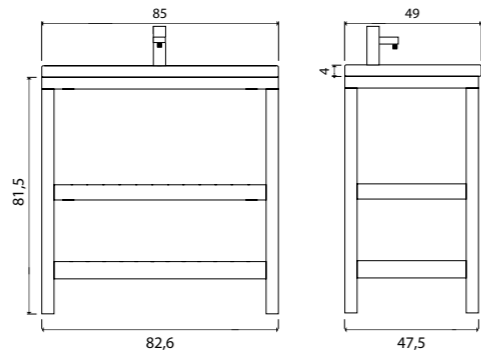

Provence тумба напольная (ш 85 в 85 г 48)

- 9-1008W Wood
- 9-1008V Venge