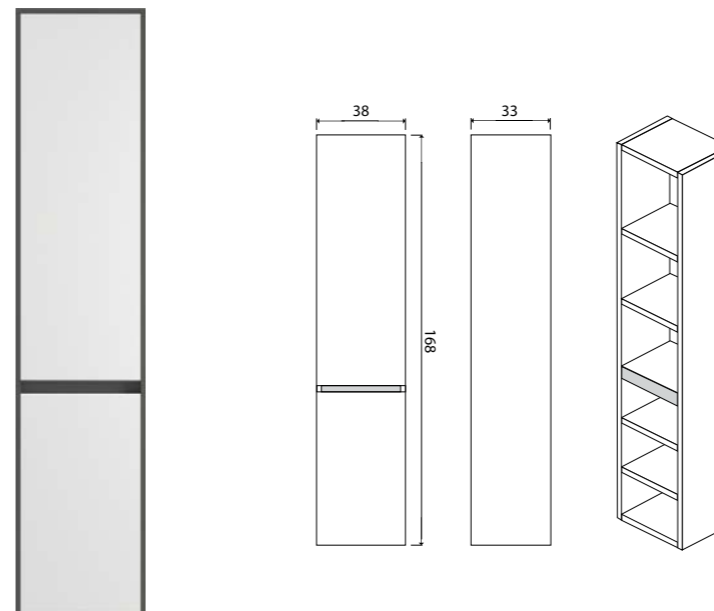

Amelia пенал подвесной (ш 35 в 168 г 33)

14-1035G White/Graphite

Правый

Amelia

Зеркало с LED- подсветкой и сенсорным выключателем

- 800 x 600 (2-800600A арт.)
- 1000 x 800 (2-1000800A арт.)