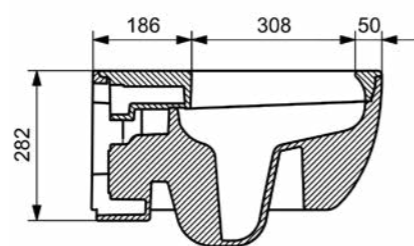

1417 Унитаз подвесной безободковый V-Tondo S 49 см

- Подходят крышки: A0374
- ГАРАНТИЯ 10 ЛЕТ

1417-001 ГЛЯНЦЕВЫЙ БЕЛЫЙ

1295 Унитаз подвесной безободковый Venezia

- Подходят крышки: A0300, A0330
- ГАРАНТИЯ 10 ЛЕТ

1295-001 ГЛЯНЦЕВЫЙ БЕЛЫЙ
1295-006 МАТОВЫЙ СЕРЫЙ
1295-007 МАТ. «ЖАСМИН»
1295-025 МАТ. КОФЕЙНЫЙ
1295-004 МАТ. ЧЕРНЫЙ
1295-005 ГЛЯНЦЕВЫЙ ЧЕРНЫЙ

1416 Унитаз подвесной безободковый V-Tondo 54 см

- Подходят крышки: A0300, A0330
- ГАРАНТИЯ 10 ЛЕТ

1416-001 ГЛЯНЦЕВЫЙ БЕЛЫЙ
1416-006 МАТОВЫЙ СЕРЫЙ
1416-007 МАТ. «ЖАСМИН»
1416-025 МАТ. КОФЕЙНЫЙ
1416-027 МАТОВЫЙ ЗЕЛЕНый
1416-029 МАТ. СВЕТЛО-ГОЛУБОЙ
1416-033 МАТОВЫЙ МЯТНЫЙ
1416-004 МАТ. ЧЕРНЫЙ
1416-005 ГЛЯНЦЕВЫЙ ЧЕРНЫЙ