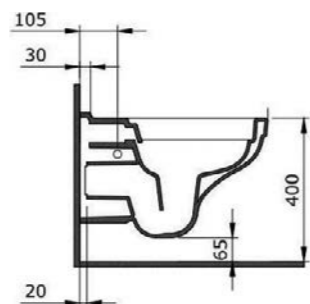

1480-001 ГЛЯНЦЕВЫЙ БЕЛЫЙ

1134-001 ГЛЯНЦЕВЫЙ БЕЛЫЙ

1451 Унитаз подвесной Taormina Pro Rimless

- * Подходят крышки: A0323
- * ГАРАНТИЯ 10 ЛЕТ

1451-001 ГЛЯНЦЕВЫЙ БЕЛЫЙ

A0300 Сидение-крышка для унитаза

- * Для подвесного унитаза 1012 Taormina Arch
- * Крышка из дюропласта с микролифтом
- * Легко очищается, разбирается и собирается
- * ГАРАНТИЯ 2 ГОДА