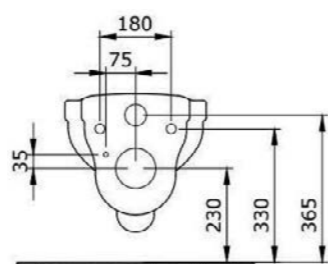

1480-001 ГЛЯНЦЕВЫЙ БЕЛЫЙ

1134-001 ГЛЯНЦЕВЫЙ БЕЛЫЙ

1451 Унитаз подвесной Taormina Pro Rimless

- * Подходят крышки: A0323
- * ГАРАНТИЯ 10 ЛЕТ

1451-001 ГЛЯНЦЕВЫЙ БЕЛЫЙ

A0300 Сидение-крышка для унитаза

- * Для подвесного унитаза 1012 Taormina Arch
- * Крышка из дюропласта с микролифтом
- * Легко очищается, разбирается и собирается
- * ГАРАНТИЯ 2 ГОДА