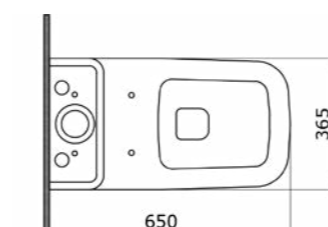

- Подходят крышки: A0300, A0330
- Скрытая запорная арматура
- Внутренняя гарнитура не в комплекте
- ГАРАНТИЯ 10 ЛЕТ

1017-001 ГЛЯНЦЕВЫЙ БЕЛЫЙ

1018-001 ГЛЯНЦЕВЫЙ БЕЛЫЙ

1480 Чаша унитаза Scala

- Подходят крышки: A0322
- Скрытая запорная арматура
- Внутренняя гарнитура не в комплекте
- ГАРАНТИЯ 10 ЛЕТ

1480-001 ГЛЯНЦЕВЫЙ БЕЛЫЙ

1465-001 ГЛЯНЦЕВЫЙ БЕЛЫЙ

- Подходят крышки: A0300, A0330
- Скрытая запорная арматура
- 8100-1004 Кнопка спуска сверху, гарнитура в комплекте
- Бачок крепится на стену
- ГАРАНТИЯ 10 ЛЕТ

1017-001 ГЛЯНЦЕВЫЙ БЕЛЫЙ

1126-001 ГЛЯНЦЕВЫЙ БЕЛЫЙ

1480 Чаша унитаза Scala

- Подходят крышки: A0322
- Используется с унитазом 1480
- Скрытая запорная арматура
- T03-1100В Кнопка спуска сверху, гарнитура в комплекте
- ГАРАНТИЯ 10 ЛЕТ

1480-001 ГЛЯНЦЕВЫЙ БЕЛЫЙ

1134-001 ГЛЯНЦЕВЫЙ БЕЛЫЙ