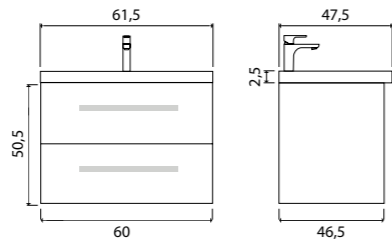

Ares тумба подвесная (ш 60 в 50 г 45)

- 10-1161W White
- 10-1161B Beton
- 10-1161D Davos

Ares тумба подвесная (ш 80 в 50 г 45)