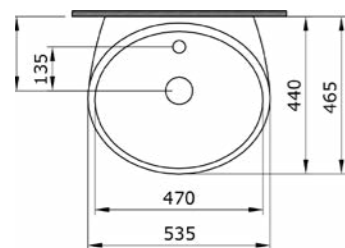

1083 Раковина подвесная-моноблок Venezia

- С одним отверстием для смесителя, с переливом
- Регулируемый сифонный фильтр, керамическая крышка и пластиковый гофрированный шланг в комплекте
- ГАРАНТИЯ 10 ЛЕТ

1083-001	ГЛЯНЦЕВЫЙ БЕЛЫЙ	
1083-006	МАТОВЫЙ СЕРЫЙ	
1083-007	МАТ. «ЖАСМИН»	
1083-025	МАТ. КОФЕЙНЫЙ	
1083-004	МАТ. ЧЕРНЫЙ	
1083-005	ГЛЯНЦЕВЫЙ ЧЕРНЫЙ	

1082 Раковина подвесная-моноблок Firenze

- С одним отв. для смесителя, с переливом
- Регулируемый сифонный фильтр, керамическая крышка и пластиковый гофрированный шланг в комплекте
- ГАРАНТИЯ 10 ЛЕТ

1082-001	ГЛЯНЦЕВЫЙ БЕЛЫЙ	
1082-006	МАТОВЫЙ СЕРЫЙ	
1082-007	МАТ. «ЖАСМИН»	
1082-025	МАТ. КОФЕЙНЫЙ	
1082-004	МАТ. ЧЕРНЫЙ	
1082-005	ГЛЯНЦЕВЫЙ ЧЕРНЫЙ