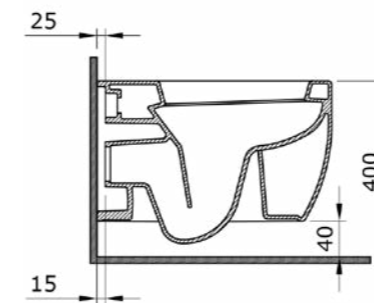

1116 Унитаз подвесной Etna

- * Подходят крышки: A0325
- * ГАРАНТИЯ 10 ЛЕТ

1116-001 ГЛЯНЦЕВЫЙ БЕЛЫЙ

1012 Унитаз подвесной Taormina Arch

- * Подходят крышки: A0300, A0330
- * ГАРАНТИЯ 10 ЛЕТ

1012-001	ГЛЯНЦЕВЫЙ БЕЛЫЙ	
1012-006	МАТОВЫЙ СЕРЫЙ	
1012-007	МАТ. «ЖАСМИН»	
1012-025	МАТ. КОФЕЙНЫЙ	
1012-004	МАТ. ЧЕРНЫЙ	
1012-005	ГЛЯНЦЕВЫЙ ЧЕРНЫЙ	