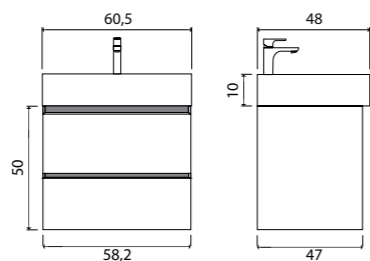

Scala тумба подвесная (ш 60 в 50 г 47)

3-1077W White