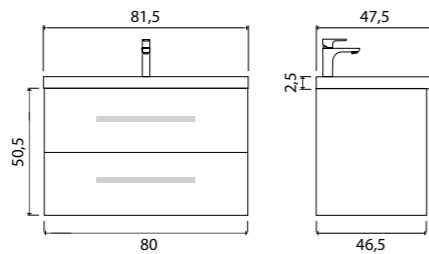

- 10-1113W White
- 10-1113B Beton
- 10-1113D Davos

Ares тумба подвесная (ш 100 в 50 г 45)