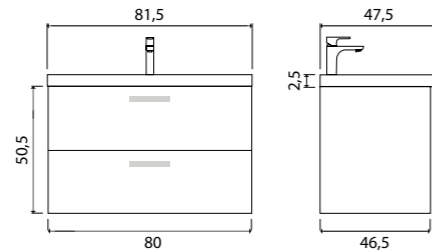

Ares тумба подвесная (ш 80 в 50 г 45)