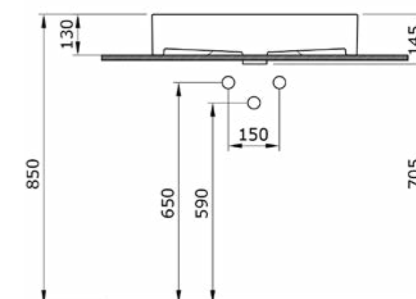

Добро пожаловать в красочный мир Bocchi!

Раковина Milano (глян.белый)

1376 Раковина Milano 60 см

- * С отверстием перелива
- * Установка на столешнице и на стене
- * ГАРАНТИЯ 10 ЛЕТ

1376-001-0126 ГЛЯНЦЕВЫЙ БЕЛЫЙ