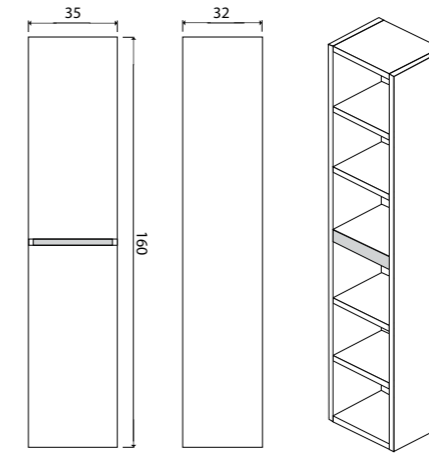

4-1079W White

4-1079S Soft

+ Преимуществом тумбы Etна являются два внутренних ящика

Etна пенал подвесной (ш 35 в 160 г 32)

4-1035W White

4-1035S Soft

Универсальный (левый/правый)

Etна