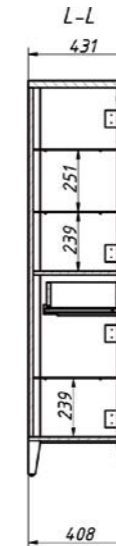

- | | | | | |
|--|------------|------------|-------|---|
| | ПРАВЫЙ | ЛЕВЫЙ | | |
| | 15-16056WR | 15-16056WL | White |  |
| | 15-16056NR | 15-16056NL | Noce |  |

Vetra

Материал корпуса - массив бука

- 50 x 81 (15-50W арт.) 
- 50 x 81 (15-50N арт.) 
- 60 x 70 (15-6070W арт.) 
- 60 x 70 (15-6070N арт.) 
- 80 x 100 (15-80100W арт.) 
- 80 x 100 (15-80100N арт.) 