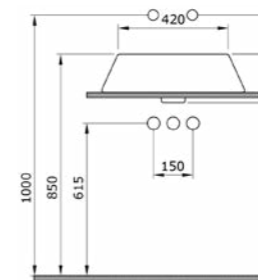

1114 Раковина накладная Etna 58 см

- Без отверстия для смесителя, без перелива
- Установка только на столешницу
- 1219-xxx Керамическая сифонная крышка заказывается отдельно
- ГАРАНТИЯ 10 ЛЕТ

1114-001	ГЛЯНЦЕВЫЙ БЕЛЫЙ	
1114-006	МАТОВЫЙ СЕРЫЙ	
1114-007	МАТ. «ЖАСМИН»	
1114-025	МАТ. КОФЕЙНЫЙ	
1114-004	МАТ. ЧЕРНЫЙ	
1114-005	ГЛЯНЦЕВЫЙ ЧЕРНЫЙ	

1173 Раковина накладная Vessel 38x38 см

- Без отверстия для смесителя, без перелива
- Установка только на столешницу
- 1219-xxx Керамическая сифонная крышка заказывается отдельно
- ГАРАНТИЯ 10 ЛЕТ

1173-001	ГЛЯНЦЕВЫЙ БЕЛЫЙ	
1173-006	МАТОВЫЙ СЕРЫЙ	
1173-007	МАТ. «ЖАСМИН»	
1173-025	МАТ. КОФЕЙНЫЙ	
1173-004	МАТ. ЧЕРНЫЙ	
1173-005	ГЛЯНЦЕВЫЙ ЧЕРНЫЙ	

1014 Раковина накладная Vessel Cortina 85 см

- Без отверстия для смесителя, без перелива
- Установка только на столешницу
- 1219-xxx Керамическая сифонная крышка заказывается отдельно
- ГАРАНТИЯ 10 ЛЕТ

1014-001	ГЛЯНЦЕВЫЙ БЕЛЫЙ	
1014-006	МАТОВЫЙ СЕРЫЙ	
1014-007	МАТ. «ЖАСМИН»	
1014-025	МАТ. КОФЕЙНЫЙ	
1014-004	МАТ. ЧЕРНЫЙ	
1014-005	ГЛЯНЦЕВЫЙ ЧЕРНЫЙ	

1120 Раковина накладная Venezia Lucca 40 см

- Без отверстия для смесителя, без перелива
- Установка только на столешницу
- ГАРАНТИЯ 10 ЛЕТ

1120-001	ГЛЯНЦЕВЫЙ БЕЛЫЙ	
1120-006	МАТОВЫЙ СЕРЫЙ	
1120-007	МАТ. «ЖАСМИН»	
1120-025	МАТ. КОФЕЙНЫЙ	
1120-004	МАТ. ЧЕРНЫЙ	
1120-005	ГЛЯНЦЕВЫЙ ЧЕРНЫЙ	

1119 Раковина накладная Venezia Roma 40 см

- Без отверстия для смесителя, без перелива
- Установка только на столешницу
- ГАРАНТИЯ 10 ЛЕТ

1119-001	ГЛЯНЦЕВЫЙ БЕЛЫЙ	
1119-006	МАТОВЫЙ СЕРЫЙ	
1119-007	МАТ. «ЖАСМИН»	
1119-025	МАТ. КОФЕЙНЫЙ	
1119-004	МАТ. ЧЕРНЫЙ	
1119-005	ГЛЯНЦЕВЫЙ ЧЕРНЫЙ	

1005 Раковина накладная Elba

- Без отверстия для смесителя, без перелива
- Установка только на столешницу
- ГАРАНТИЯ 10 ЛЕТ