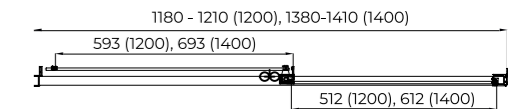

NOTA
дверь раздвижная

- Стекло: Прозрачное, 6 мм, EASY CLEAN
- Профиль: Полированный, хромированный
- Монтаж: Реверсивный (Лево/Правосторонний)
- ГАРАНТИЯ 3 ГОДА

- 1200 x 2000 (122-WTW-120-C-CH-6 арт.)
- 1400 x 2000 (122-WTW-140-C-CH-6 арт.)

NOTA
дверь раздвижная

- Стекло: Прозрачное, 6 мм, EASY CLEAN
- Профиль: Черный матовый
- Монтаж: Реверсивный (Лево/Правосторонний)
- ГАРАНТИЯ 3 ГОДА

- 1200 x 2000 (122-WTW-120-C-B-6 арт.)
- 1400 x 2000 (122-WTW-140-C-B-6 арт.)