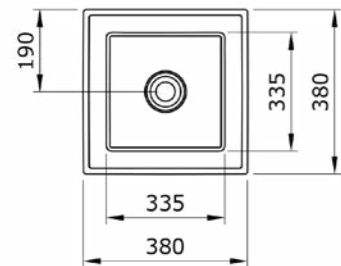

1114 Раковина накладная Etna 58 см

- Без отверстия для смесителя, без перелива
- Установка только на столешницу
- 1219-xxx Керамическая сифонная крышка заказывается отдельно
- ГАРАНТИЯ 10 ЛЕТ

1114-001	ГЛЯНЦЕВЫЙ БЕЛЫЙ	
1114-006	МАТОВЫЙ СЕРЫЙ	
1114-007	МАТ. «ЖАСМИН»	
1114-025	МАТ. КОФЕЙНЫЙ	
1114-004	МАТ. ЧЕРНЫЙ	
1114-005	ГЛЯНЦЕВЫЙ ЧЕРНЫЙ	

1173 Раковина накладная Vessel 38x38 см

- Без отверстия для смесителя, без перелива
- Установка только на столешницу
- 1219-xxx Керамическая сифонная крышка заказывается отдельно
- ГАРАНТИЯ 10 ЛЕТ

1173-001	ГЛЯНЦЕВЫЙ БЕЛЫЙ	
1173-006	МАТОВЫЙ СЕРЫЙ	
1173-007	МАТ. «ЖАСМИН»	
1173-025	МАТ. КОФЕЙНЫЙ	
1173-004	МАТ. ЧЕРНЫЙ	
1173-005	ГЛЯНЦЕВЫЙ ЧЕРНЫЙ	

1014 Раковина накладная Vessel Cortina 85 см

- Без отверстия для смесителя, без перелива
- Установка только на столешницу
- 1219-xxx Керамическая сифонная крышка заказывается отдельно
- ГАРАНТИЯ 10 ЛЕТ

1014-001	ГЛЯНЦЕВЫЙ БЕЛЫЙ	
1014-006	МАТОВЫЙ СЕРЫЙ	
1014-007	МАТ. «ЖАСМИН»	
1014-025	МАТ. КОФЕЙНЫЙ	
1014-004	МАТ. ЧЕРНЫЙ	
1014-005	ГЛЯНЦЕВЫЙ ЧЕРНЫЙ	

1120 Раковина накладная Venezia Lucca 40 см

- Без отверстия для смесителя, без перелива
- Установка только на столешницу
- ГАРАНТИЯ 10 ЛЕТ

1120-001	ГЛЯНЦЕВЫЙ БЕЛЫЙ	
1120-006	МАТОВЫЙ СЕРЫЙ	
1120-007	МАТ. «ЖАСМИН»	
1120-025	МАТ. КОФЕЙНЫЙ	
1120-004	МАТ. ЧЕРНЫЙ	
1120-005	ГЛЯНЦЕВЫЙ ЧЕРНЫЙ	

1119 Раковина накладная Venezia Roma 40 см

- Без отверстия для смесителя, без перелива
- Установка только на столешницу
- ГАРАНТИЯ 10 ЛЕТ

1119-001	ГЛЯНЦЕВЫЙ БЕЛЫЙ	
1119-006	МАТОВЫЙ СЕРЫЙ	
1119-007	МАТ. «ЖАСМИН»	
1119-025	МАТ. КОФЕЙНЫЙ	
1119-004	МАТ. ЧЕРНЫЙ	
1119-005	ГЛЯНЦЕВЫЙ ЧЕРНЫЙ	

1005 Раковина накладная Elba

- Без отверстия для смесителя, без перелива
- Установка только на столешницу
- ГАРАНТИЯ 10 ЛЕТ