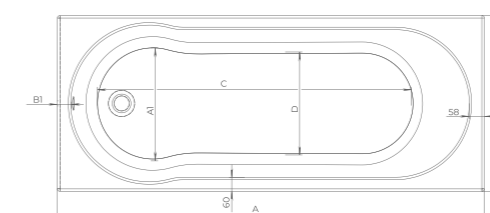

ALBA

Арт.	A	B	C	D	A1	B1
1-4977	1503	700	1080	430	460	54
1-4976	1703	700	1210	410	450	60

- 100% литые акрил производства Lucite (Англия)
- Толщина акрилового листа 4 мм
- Поставляется со сварным каркасом
- ГАРАНТИЯ 10 ЛЕТ

- 150x70 см, объем 165 л, (1-4977 арт.)
- 170x70 см, объем 200 л, (1-4976 арт.)