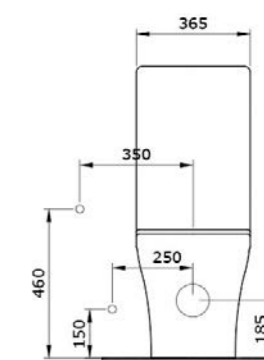

- Подходят крышки: A0300, A0330
- Скрытая запорная арматура
- Внутренняя гарнитура не в комплекте
- ГАРАНТИЯ 10 ЛЕТ

1017-001 ГЛЯНЦЕВЫЙ БЕЛЫЙ

1018-001 ГЛЯНЦЕВЫЙ БЕЛЫЙ

1480 Чаша унитаза Scala

- Подходят крышки: A0322
- Скрытая запорная арматура
- Внутренняя гарнитура не в комплекте
- ГАРАНТИЯ 10 ЛЕТ

1480-001 ГЛЯНЦЕВЫЙ БЕЛЫЙ

1465-001 ГЛЯНЦЕВЫЙ БЕЛЫЙ

- Подходят крышки: A0300, A0330
- Скрытая запорная арматура
- 8100-1004 Кнопка спуска сверху, гарнитура в комплекте
- Бачок крепится на стену
- ГАРАНТИЯ 10 ЛЕТ

1017-001 ГЛЯНЦЕВЫЙ БЕЛЫЙ

1126-001 ГЛЯНЦЕВЫЙ БЕЛЫЙ

1480 Чаша унитаза Scala

- Подходят крышки: A0322
- Используется с унитазом 1480
- Скрытая запорная арматура
- T03-1100В Кнопка спуска сверху, гарнитура в комплекте
- ГАРАНТИЯ 10 ЛЕТ

1480-001 ГЛЯНЦЕВЫЙ БЕЛЫЙ

1134-001 ГЛЯНЦЕВЫЙ БЕЛЫЙ