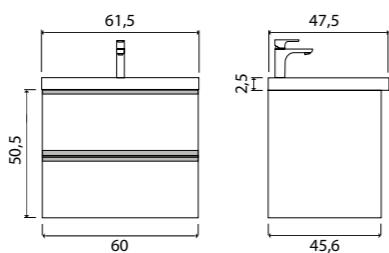

Alba тумба подвесная (ш 60 в 50 г 45)

- 11-1161VI Vincenzo
- 11-1161TR Truffle
- 11-1161CH Charleston