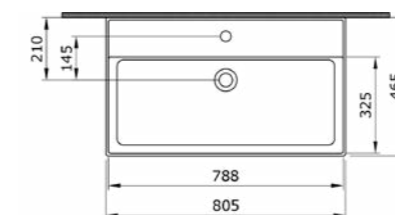

1376 Раковина Milano 60 см

- С отверстием перелива
- Установка на столешнице и на стене
- ГАРАНТИЯ 10 ЛЕТ

1376-001-0126 ГЛЯНЦЕВЫЙ БЕЛЫЙ

1377 Раковина Milano 80 см

- С отверстием перелива
- Установка на столешнице и на стене
- ГАРАНТИЯ 10 ЛЕТ

1377-001-0126 ГЛЯНЦЕВЫЙ БЕЛЫЙ

1378 Раковина Milano 100 см

- С отверстием перелива
- Установка на столешнице и на стене
- ГАРАНТИЯ 10 ЛЕТ

1378-001-0126 ГЛЯНЦЕВЫЙ БЕЛЫЙ