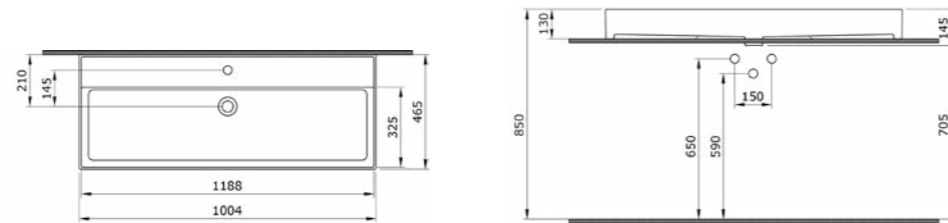

1378-001-0126 ГЛЯНЦЕВЫЙ БЕЛЫЙ

1394 Раковина с подставкой Milano 120 см

- * С одним отверстием для смесителя, с отверстием перелива
- * Установка на столешнице и на стене
- * ГАРАНТИЯ 10 ЛЕТ

1394-001-0126 ГЛЯНЦЕВЫЙ БЕЛЫЙ