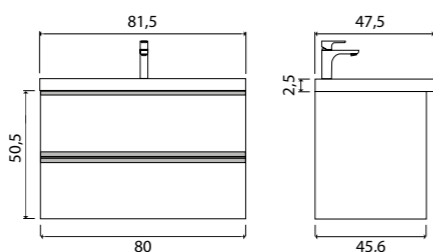

Alba тумба подвесная (ш 80 в 50 г 45)

- 11-1113VI Vincenzo
- 11-1113TR Truffle
- 11-1113CH Charleston