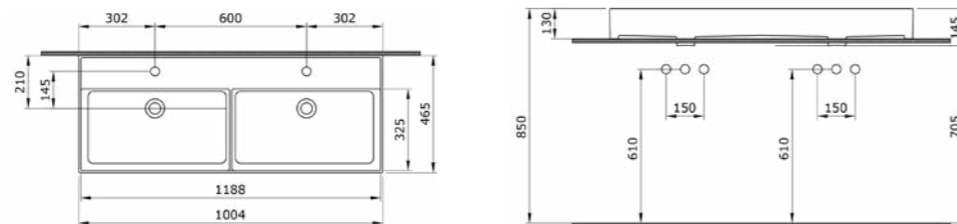

1394 Раковина с подставкой Milano 120 см

- С одним отверстием для смесителя, с отверстием перелива
- Установка на столешнице и на стене
- ГАРАНТИЯ 10 ЛЕТ

1394-001-0126 ГЛЯНЦЕВЫЙ БЕЛЫЙ

1113 Раковина с выступами Milano 80 см

- С одним отверстием для смесителя, с отверстием перелива
- Установка на столешнице и на стене
- ГАРАНТИЯ 10 ЛЕТ

1113-001-0126 ГЛЯНЦЕВЫЙ БЕЛЫЙ
1113-004-0126 МАТОВЫЙ ЧЕРНЫЙ

1393 Двойная раковина Milano 120 см

- С двумя отверстиями под смеситель
- Установка на столешнице и на стене
- ГАРАНТИЯ 10 ЛЕТ

1393-001-0126 ГЛЯНЦЕВЫЙ БЕЛЫЙ

1105 Раковина с выступами Milano 100 см

- С одним отверстием для смесителя, с отверстием перелива
- Установка на столешнице и на стене
- ГАРАНТИЯ 10 ЛЕТ

1105-001-0126 ГЛЯНЦЕВЫЙ БЕЛЫЙ
1105-004-0126 МАТОВЫЙ ЧЕРНЫЙ

1161 Раковина с выступами Milano 60 см

- С одним отверстием для смесителя, с отверстием перелива
- Установка на столешнице и на стене
- ГАРАНТИЯ 10 ЛЕТ

1161-001-0126 ГЛЯНЦЕВЫЙ БЕЛЫЙ
1161-004-0126 МАТОВЫЙ ЧЕРНЫЙ