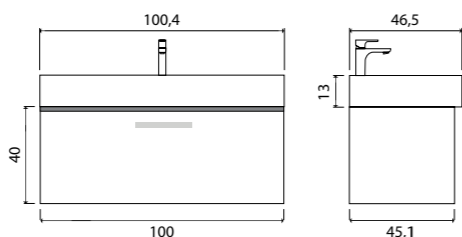

Milano тумба подвесная (ш 100 в 40 г 45)