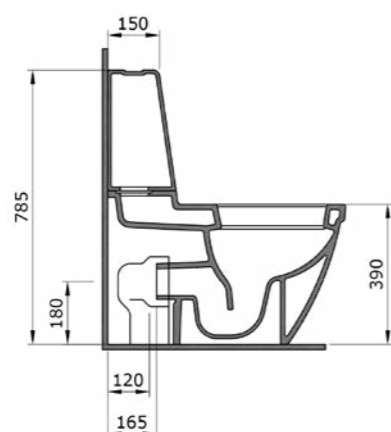

1017 Чаша унитаза Taormina Arch