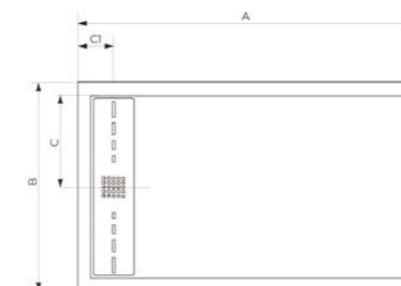

АРТ.	A	B	C	C1
3-0003	1000	700	350	120
3-0005	1000	800	400	120
3-0007	1000	900	450	120
3-0009	1200	700	350	120
3-0001	1200	800	400	120
3-0011	1200	900	450	120
3-0013	1400	700	350	120
3-0015	1400	800	400	120
3-0017	1400	900	450	120
3-0019	1600	700	350	120
3-0021	1600	800	400	120
3-0023	1600	900	450	120