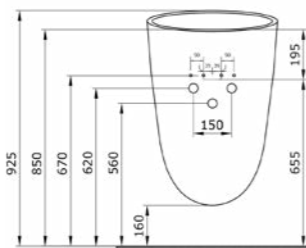

1083 Раковина подвесная-моноблок Venezia

- С одним отверстием для смесителя, с переливом
- Регулируемый сифонный фильтр, керамическая крышка и пластиковый гофрированный шланг в комплекте
- ГАРАНТИЯ 10 ЛЕТ

1083-001	ГЛЯНЦЕВЫЙ БЕЛЫЙ	
1083-006	МАТОВЫЙ СЕРЫЙ	
1083-007	МАТ. «ЖАСМИН»	
1083-025	МАТ. КОФЕЙНЫЙ	
1083-004	МАТ. ЧЕРНЫЙ	
1083-005	ГЛЯНЦЕВЫЙ ЧЕРНЫЙ	

1082 Раковина подвесная-моноблок Firenze

- С одним отв. для смесителя, с переливом
- Регулируемый сифонный фильтр, керамическая крышка и пластиковый гофрированный шланг в комплекте
- ГАРАНТИЯ 10 ЛЕТ

1082-001	ГЛЯНЦЕВЫЙ БЕЛЫЙ	
1082-006	МАТОВЫЙ СЕРЫЙ	
1082-007	МАТ. «ЖАСМИН»	
1082-025	МАТ. КОФЕЙНЫЙ	
1082-004	МАТ. ЧЕРНЫЙ	
1082-005	ГЛЯНЦЕВЫЙ ЧЕРНЫЙ