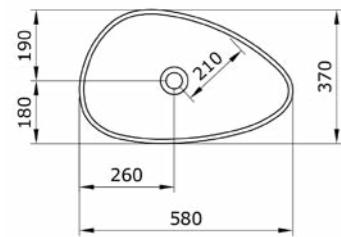

1114 Раковина накладная Etna 58 см

- Без отверстия для смесителя, без перелива
- Установка только на столешницу
- 1219-xxx Керамическая сифонная крышка заказывается отдельно
- ГАРАНТИЯ 10 ЛЕТ

1114-001	ГЛЯНЦЕВЫЙ БЕЛЫЙ	
1114-006	МАТОВЫЙ СЕРЫЙ	
1114-007	МАТ. «ЖАСМИН»	
1114-025	МАТ. КОФЕЙНЫЙ	
1114-004	МАТ. ЧЕРНЫЙ	
1114-005	ГЛЯНЦЕВЫЙ ЧЕРНЫЙ	

1173 Раковина накладная Vessel 38x38 см

- Без отверстия для смесителя, без перелива
- Установка только на столешницу
- 1219-xxx Керамическая сифонная крышка заказывается отдельно
- ГАРАНТИЯ 10 ЛЕТ

1173-001	ГЛЯНЦЕВЫЙ БЕЛЫЙ	
1173-006	МАТОВЫЙ СЕРЫЙ	
1173-007	МАТ. «ЖАСМИН»	
1173-025	МАТ. КОФЕЙНЫЙ	
1173-004	МАТ. ЧЕРНЫЙ	
1173-005	ГЛЯНЦЕВЫЙ ЧЕРНЫЙ	

1014 Раковина накладная Vessel Cortina 85 см

- Без отверстия для смесителя, без перелива
- Установка только на столешницу
- 1219-xxx Керамическая сифонная крышка заказывается отдельно
- ГАРАНТИЯ 10 ЛЕТ

1014-001	ГЛЯНЦЕВЫЙ БЕЛЫЙ	
1014-006	МАТОВЫЙ СЕРЫЙ	
1014-007	МАТ. «ЖАСМИН»	
1014-025	МАТ. КОФЕЙНЫЙ	
1014-004	МАТ. ЧЕРНЫЙ	
1014-005	ГЛЯНЦЕВЫЙ ЧЕРНЫЙ	

1120 Раковина накладная Venezia Lucca 40 см

- Без отверстия для смесителя, без перелива
- Установка только на столешницу
- ГАРАНТИЯ 10 ЛЕТ

1120-001	ГЛЯНЦЕВЫЙ БЕЛЫЙ	
1120-006	МАТОВЫЙ СЕРЫЙ	
1120-007	МАТ. «ЖАСМИН»	
1120-025	МАТ. КОФЕЙНЫЙ	
1120-004	МАТ. ЧЕРНЫЙ	
1120-005	ГЛЯНЦЕВЫЙ ЧЕРНЫЙ	

1119 Раковина накладная Venezia Roma 40 см

- Без отверстия для смесителя, без перелива
- Установка только на столешницу
- ГАРАНТИЯ 10 ЛЕТ

1119-001	ГЛЯНЦЕВЫЙ БЕЛЫЙ	
1119-006	МАТОВЫЙ СЕРЫЙ	
1119-007	МАТ. «ЖАСМИН»	
1119-025	МАТ. КОФЕЙНЫЙ	
1119-004	МАТ. ЧЕРНЫЙ	
1119-005	ГЛЯНЦЕВЫЙ ЧЕРНЫЙ	

1005 Раковина накладная Elba

- Без отверстия для смесителя, без перелива
- Установка только на столешницу
- ГАРАНТИЯ 10 ЛЕТ