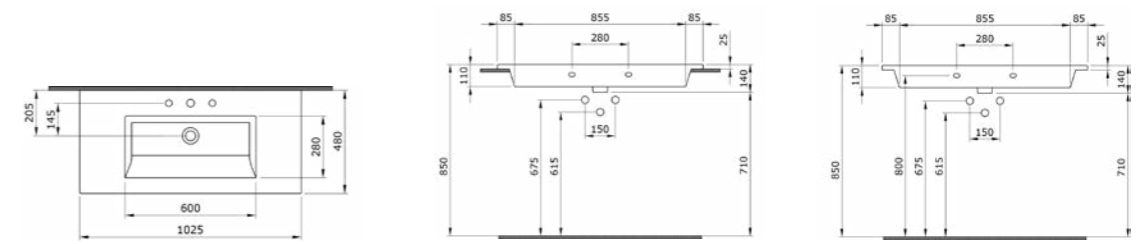

1105 Раковина с выступами Milano 100 см

- С одним отверстием для смесителя, с отверстием перелива
- Установка на столешнице и на стене
- ГАРАНТИЯ 10 ЛЕТ

1105-001-0126 ГЛЯНЦЕВЫЙ БЕЛЫЙ
1105-004-0126 МАТОВЫЙ ЧЕРНЫЙ