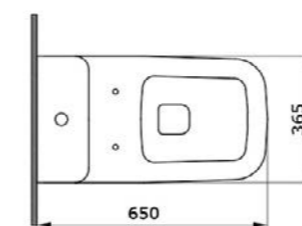

- Подходят крышки: A0300, A0330
- Скрытая запорная арматура
- Внутренняя гарнитура не в комплекте
- ГАРАНТИЯ 10 ЛЕТ

1017-001 ГЛЯНЦЕВЫЙ БЕЛЫЙ

1018-001 ГЛЯНЦЕВЫЙ БЕЛЫЙ

1480 Чаша унитаза Scala

- Подходят крышки: A0322
- Скрытая запорная арматура
- Внутренняя гарнитура не в комплекте
- ГАРАНТИЯ 10 ЛЕТ

1480-001 ГЛЯНЦЕВЫЙ БЕЛЫЙ

1465-001 ГЛЯНЦЕВЫЙ БЕЛЫЙ

- Подходят крышки: A0300, A0330
- Скрытая запорная арматура
- 8100-1004 Кнопка спуска сверху, гарнитура в комплекте
- Бачок крепится на стену
- ГАРАНТИЯ 10 ЛЕТ

1017-001 ГЛЯНЦЕВЫЙ БЕЛЫЙ

1126-001 ГЛЯНЦЕВЫЙ БЕЛЫЙ

1480 Чаша унитаза Scala

- Подходят крышки: A0322
- Используется с унитазом 1480
- Скрытая запорная арматура
- T03-1100В Кнопка спуска сверху, гарнитура в комплекте
- ГАРАНТИЯ 10 ЛЕТ

1480-001 ГЛЯНЦЕВЫЙ БЕЛЫЙ

1134-001 ГЛЯНЦЕВЫЙ БЕЛЫЙ