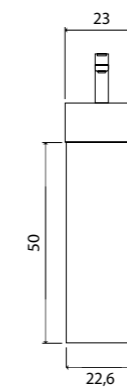

ГАРАНТИЯ 2 ГОДА

Pollino тумба подвесная (36 x 50 x 22)

15-1418-1419W White

15-1418-1419S Soft

Раковины представлены в двух расположениях смесителя

Тумба подвесная Milano Truffle 100
ш 100 в 40 г 45

ЛДСП EGGER, производство Австрия. Фурнитура Blum, производство Австрия.
Раковина Milano, производство Турция.