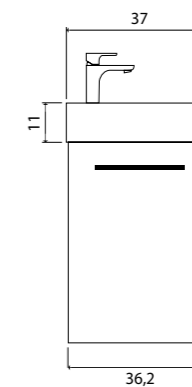

ГАРАНТИЯ 2 ГОДА

Pollino тумба подвесная (36 x 50 x 22)

15-1418-1419W White

15-1418-1419S Soft

Раковины представлены в двух расположениях смесителя

Тумба подвесная Milano Truffle 100
ш 100 в 40 г 45

ЛДСП EGGER, производство Австрия. Фурнитура Blum, производство Австрия.
Раковина Milano, производство Турция.