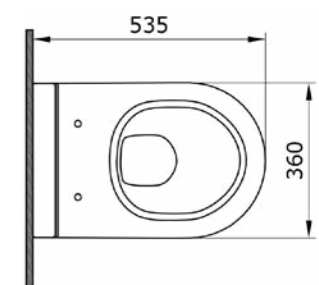

1116 Унитаз подвесной Etna

- * Подходят крышки: A0325
- * ГАРАНТИЯ 10 ЛЕТ

1116-001 ГЛЯНЦЕВЫЙ БЕЛЫЙ

1012 Унитаз подвесной Taormina Arch

- * Подходят крышки: A0300, A0330
- * ГАРАНТИЯ 10 ЛЕТ

1012-001	ГЛЯНЦЕВЫЙ БЕЛЫЙ	
1012-006	МАТОВЫЙ СЕРЫЙ	
1012-007	МАТ. «ЖАСМИН»	
1012-025	МАТ. КОФЕЙНЫЙ	
1012-004	МАТ. ЧЕРНЫЙ	
1012-005	ГЛЯНЦЕВЫЙ ЧЕРНЫЙ	