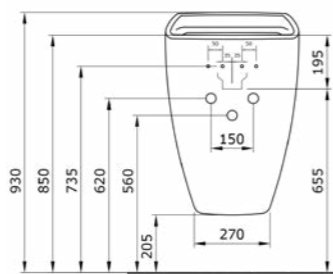

Раковина подвесная-моноблок Venezia (глян.белый)