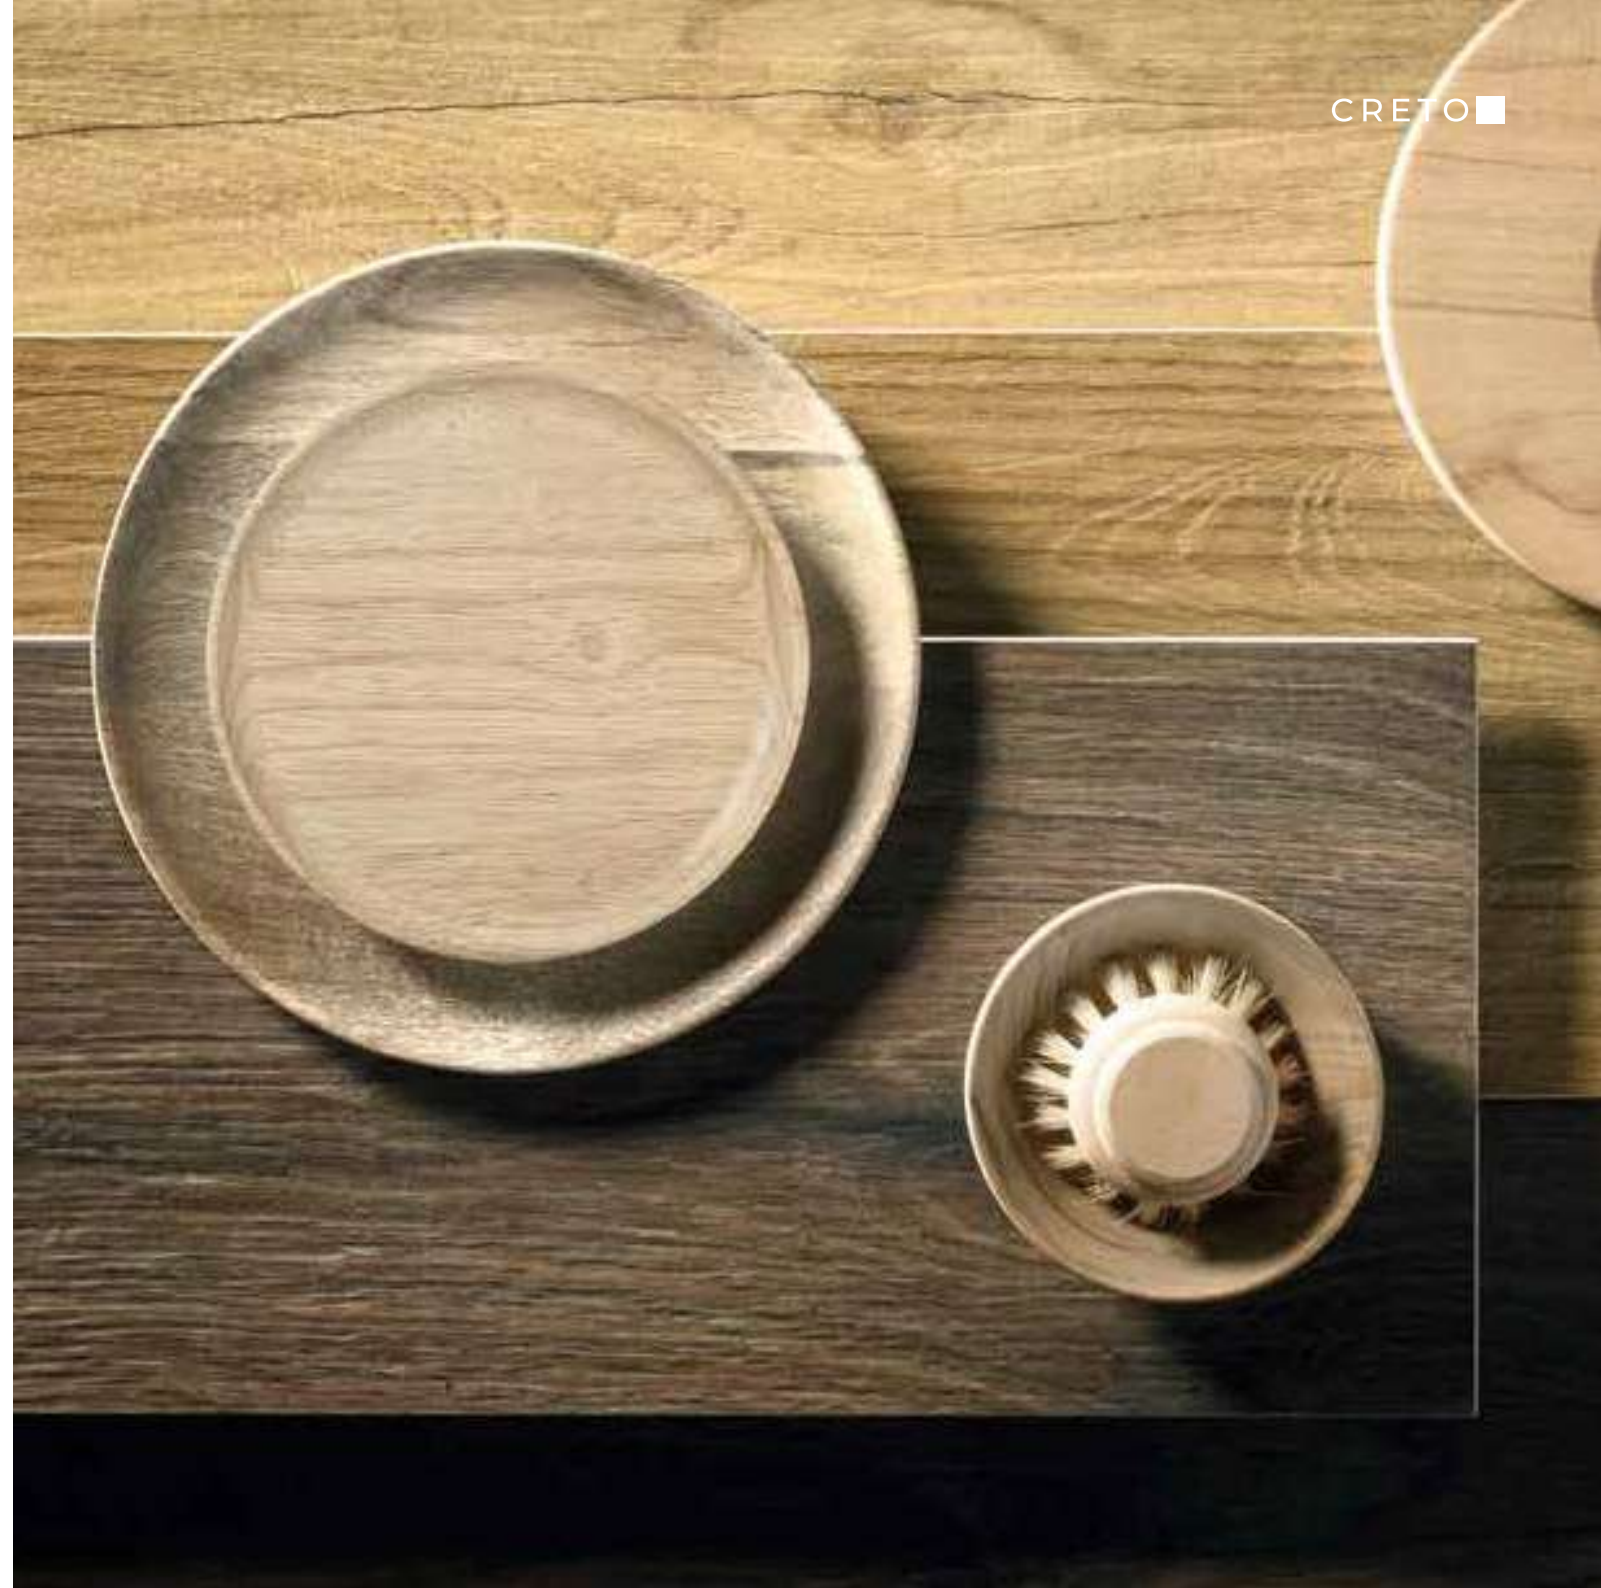

Однако иногда натуральная древесина «подводит». Дощатый пол — это невероятно красиво, однако ему свойственны такие естественные процессы как гниение и рассыхание. Между досками могут появиться щели, и конечно, такой пол ни в коем случае нельзя класть на кухне, террасе или там, где есть возможен контакт с открытым огнем — печью или камином.

Поэтому практичные покупатели все чаще принимают решение в пользу керамогранита под дерево. Он прочнее и долговечнее, а его деревянная текстура практически неотличима от природного аналога. Кроме того, этот материал пожаробезопасен, что крайне важно в современных многоквартирных домах.

Дизайнеры CRETO находятся в постоянном поиске новых текстур дерева. Мы уделяем огромное внимание рисунку естественных древесных волокон, детальной проработке прожилок и сучков, а также точной передаче оттенков и формату. Так мы получаем отделочный материал, который не только не уступает, но и превосходит натуральную деревянную доску по своим характеристикам.